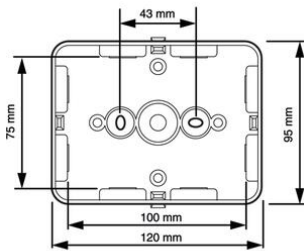

## Cable-mate® kabeldozen voor droge ruimtes

**AK2 Onderbak zwart**

- Metrische invoer M20.
- Voor vroegtijdige bevestiging op montageplaten van kabelgoten.
- Inclusief snelbevestigingsschroef.
- Bodem met montagenokken voor bevestiging van o.a. DIN-rails.
- Bijpassend AK2 deksel naar keuze los te bestellen.

<b>Artikelnr.:</b>	<b>AT2292.01</b>
EAN:	8712259603421
Halogeenvrij	Ja
Verpakkingshoeveelheid	5 x 10 st.
Toegekende isolatiespanning Ui	690 V
Montagewijze	Universeel
Beschermingsgraad (IP)	IP65
Materiaal	Kunststof
Breedte	95 mm
Lengte	120 mm
Diameter	
Kleur	Zwart
Uitvoering	Aansluitkast
Oppervlaktebescherming	Geen (onbehandeld)
Explosiegeteste uitvoering	Nee
Voor explosieveilige (Ex) zone gas	Zonder
Voor Ex-zone met stof	Zonder
Insteltemperatuur	-40 - 70 °C
Diepte	45 mm
Uitvoering deksel, paneel	Zonder
Functiebehoud	Zonder
Uitrusting met	Overig
Vorm	Rechthoekig
Weersbestendig	Nee
Aansluitbaar	Nee
Aantal invoeren	8
Voor buisdiameter	16/19 mm
Max. aderdoorsnede	6 mm <sup>2</sup>
Ondergrondse montage	Nee
Montage onder water	Nee
Achterinvoer	Nee
Type behuizingsdoorvoer	Schroefdraad en uitbreekpoort
Transparant deksel	Nee
Dekselbevestiging	Inklikkend (snap)
Gietbaar, kan gegoten worden	Ja
Giethars meegeleverd	Nee
Verzegelbaar	Nee
Met afscherming	Nee
Verzending	50