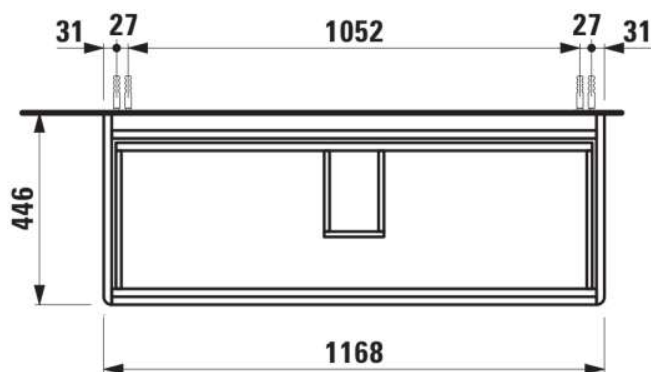

BASE 2.0

Meuble sous lavabo, 2 tiroirs, compatible avec le lavabo PRO S H814965 / PRO X 814861

DIMENSIONS

Longueur	1170 mm
Largeur	445 mm
Hauteur	515 mm

COULEUR ET FINITION

 267	Chêne sauvage
---------------------------------------------------------------------------------------------------------------------------------	---------------

Boîtes de rangement : 1

Combinaison des portes et des tiroirs : 2

Tiroirs

Finition des pieds : Chromé

Hauteur maximale des pieds (mm) : 283

Matériau : MDF

Pieds ajustables

Poids net / kg : 36,5

Position du lavabo : Central

Structure du meuble : Tiroirs

Système d'ouverture et de fermeture : Tiroirs avec fermeture amortie

Type d'installation : Suspendu

DESSINS TECHNIQUES

COMPATIBLE AVEC

Lavabo double