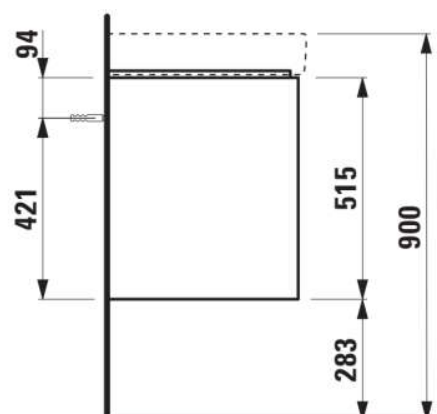

BASE 2.0

Meuble sous lavabo, 2 tiroirs, compatible avec le lavabo PRO S H814965 / PRO X 814861

DIMENSIONS

Longueur	1170 mm
Largeur	445 mm
Hauteur	515 mm

COULEUR ET FINITION

 267	Chêne sauvage
---------------------------------------------------------------------------------------------------------------------------------	---------------

Boîtes de rangement : 1

Combinaison des portes et des tiroirs : 2

Tiroirs

Finition des pieds : Chromé

Hauteur maximale des pieds (mm) : 283

Matériau : MDF

Pieds ajustables

Poids net / kg : 36,5

Position du lavabo : Central

Structure du meuble : Tiroirs

Système d'ouverture et de fermeture : Tiroirs avec fermeture amortie

Type d'installation : Suspendu

DESSINS TECHNIQUES

COMPATIBLE AVEC

Lavabo double