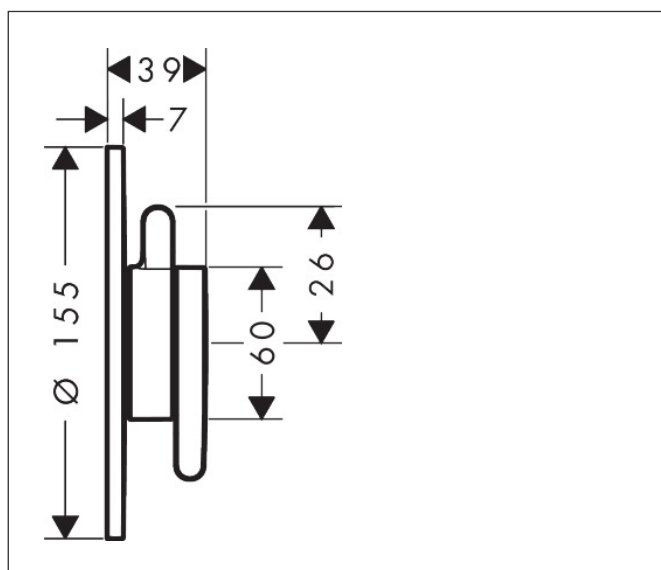

Maat tekeningen

Technologie

Certificaat