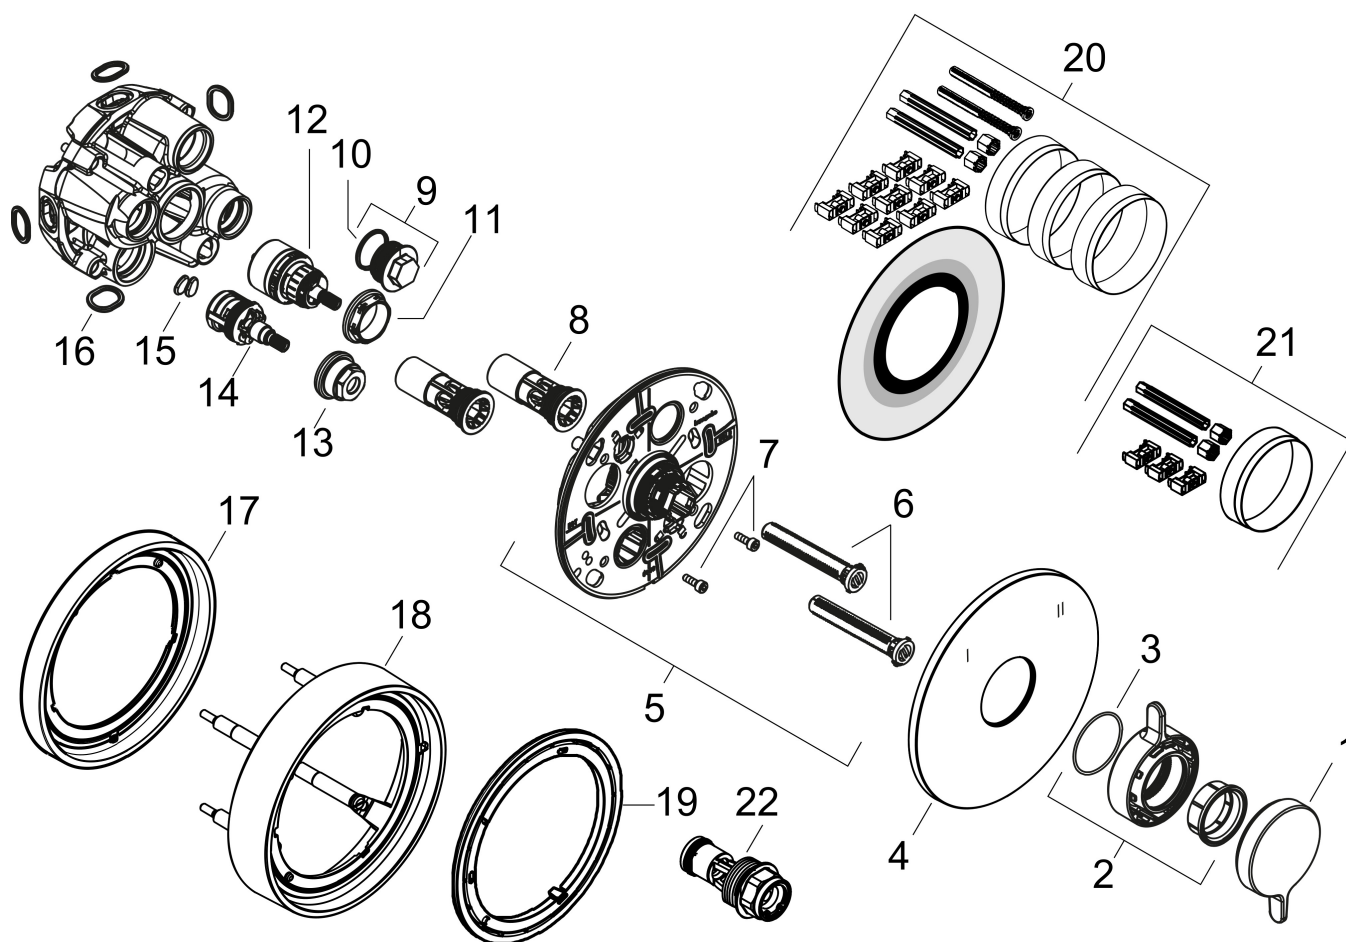

Merk	AXOR
Artikelnaam	AXOR One inbouw douchemengkraan voor 2 functies
Art.nr.	48415670
Oppervlakte	mat zwart
Netto prijs	554,61 EUR

Explosietekening voor bouwjaar: >06/25