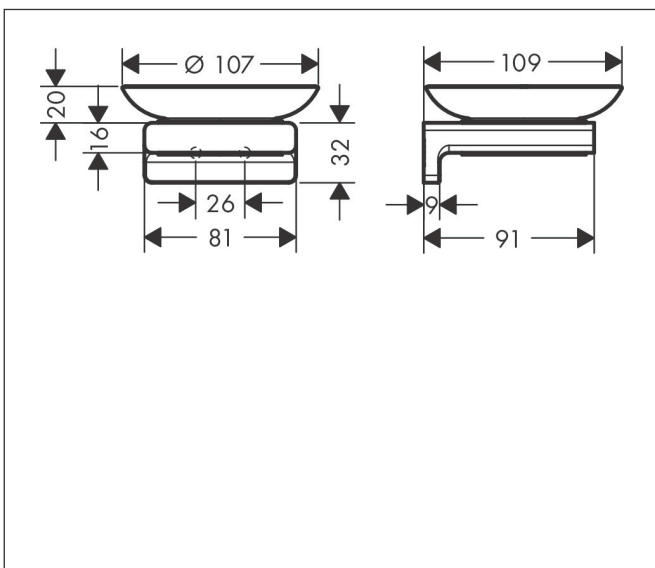

Merk hansgrohe
 Artikelnaam **AddStoris Q** zeepschaal
 Art.nr. 41746700
 Oppervlakte Mat wit
 Netto prijs 59,71 EUR

reddot winner 2021

Product foto

Kenmerken

- wandmontage
- materiaal inkeping: mat glas
- houder materiaal: metaal
- met bevestigingsmateriaal
- verborgen bevestiging
- boorafstand: 26 mm
- diameter boorgat: 6 mm

Maat tekeningen

Technologie

Merk hansgrohe
Artikelnaam **AddStoris Q** zeepschaal
Art.nr. 41746700
Oppervlakte Mat wit
Netto prijs 59,71 EUR

Explosietekening voor bouwjaar: >04/21

Merk hansgrohe
 Artikelnaam **AddStoris Q** zeepschaal
 Art.nr. 41746700
 Oppervlakte Mat wit
 Netto prijs 59,71 EUR

Onderdelen voor bouwjaar: >04/21

Pos	Beschrijving	Art.nr.	Prijs
1	wandhouder	94165000	7,70
2	bevestigingsmateriaal	40915000	10,40
3	zeepschaal	94170000	16,60
4	kunststof ring	94169000	3,00