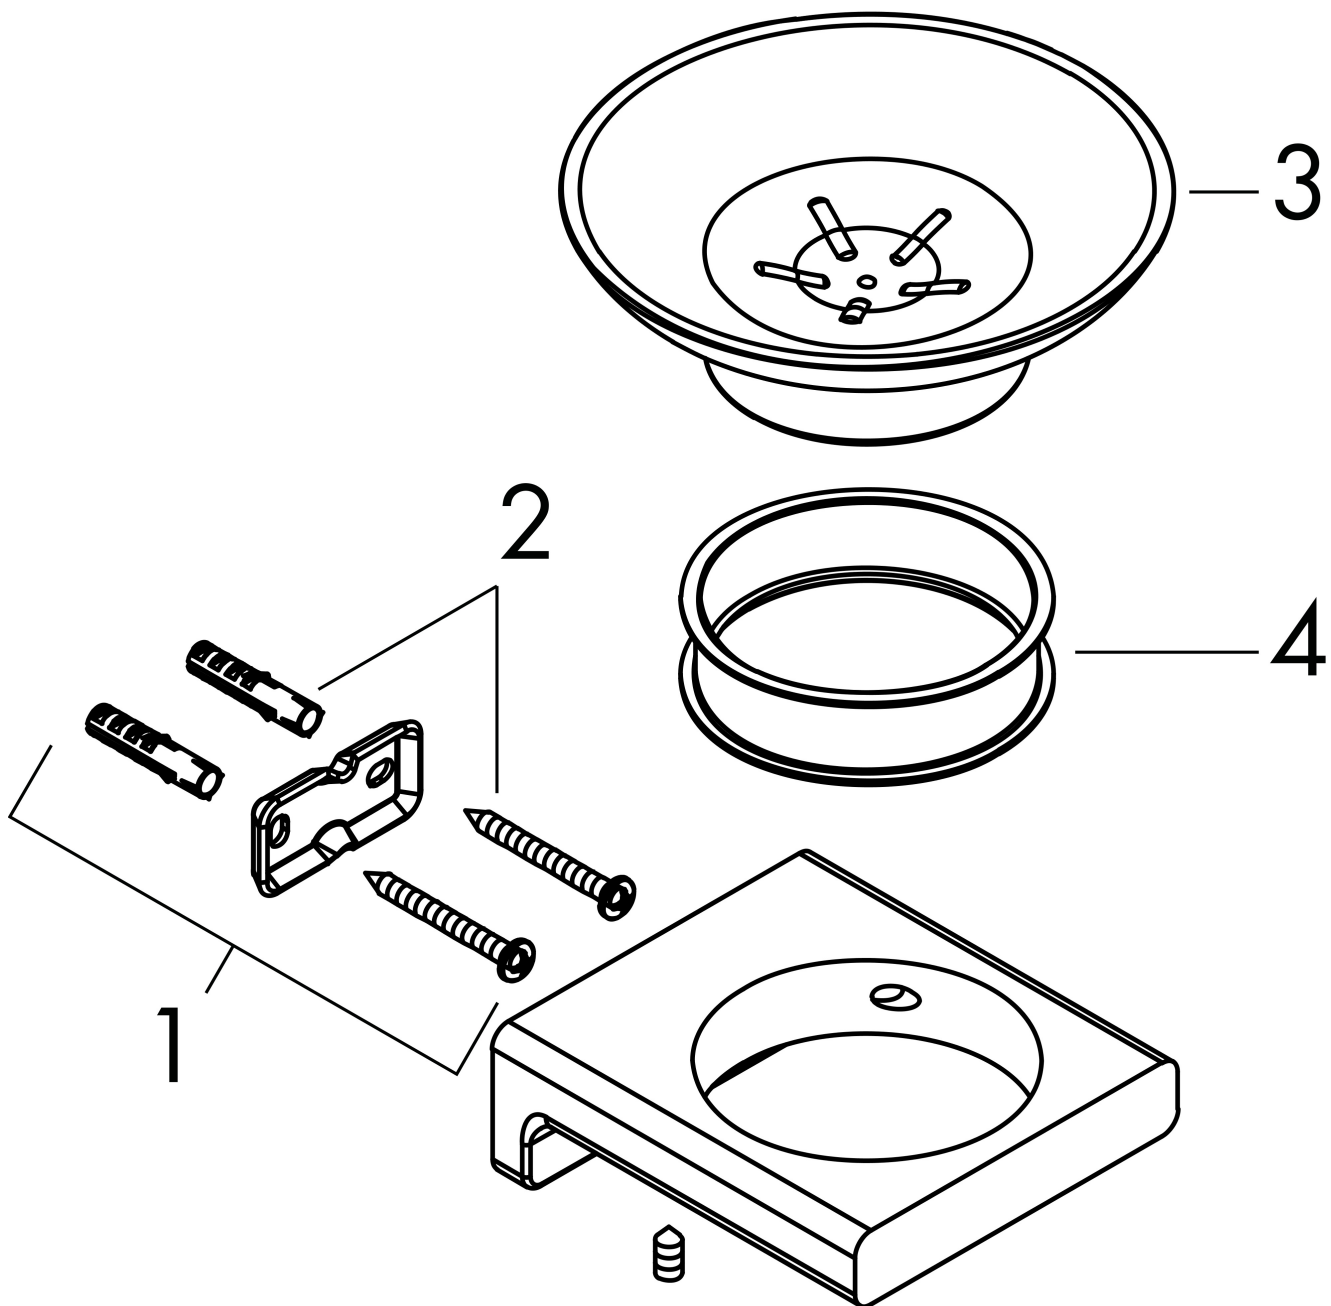

Merk hansgrohe
 Artikelnaam **AddStoris Q** zeepschaal
 Art.nr. 41746700
 Oppervlakte Mat wit
 Netto prijs 59,71 EUR

reddot winner 2021

Product foto

Kenmerken

- wandmontage
- materiaal inkeping: mat glas
- houder materiaal: metaal
- met bevestigingsmateriaal
- verborgen bevestiging
- boorafstand: 26 mm
- diameter boorgat: 6 mm

Maat tekeningen

Technologie

Merk hansgrohe
Artikelnaam **AddStoris Q** zeepschaal
Art.nr. 41746700
Oppervlakte Mat wit
Netto prijs 59,71 EUR

Explosietekening voor bouwjaar: >04/21

Merk hansgrohe
 Artikelnaam **AddStoris Q** zeepschaal
 Art.nr. 41746700
 Oppervlakte Mat wit
 Netto prijs 59,71 EUR

Onderdelen voor bouwjaar: >04/21

Pos	Beschrijving	Art.nr.	Prijs
1	wandhouder	94165000	7,70
2	bevestigingsmateriaal	40915000	10,40
3	zeepschaal	94170000	16,60
4	kunststof ring	94169000	3,00