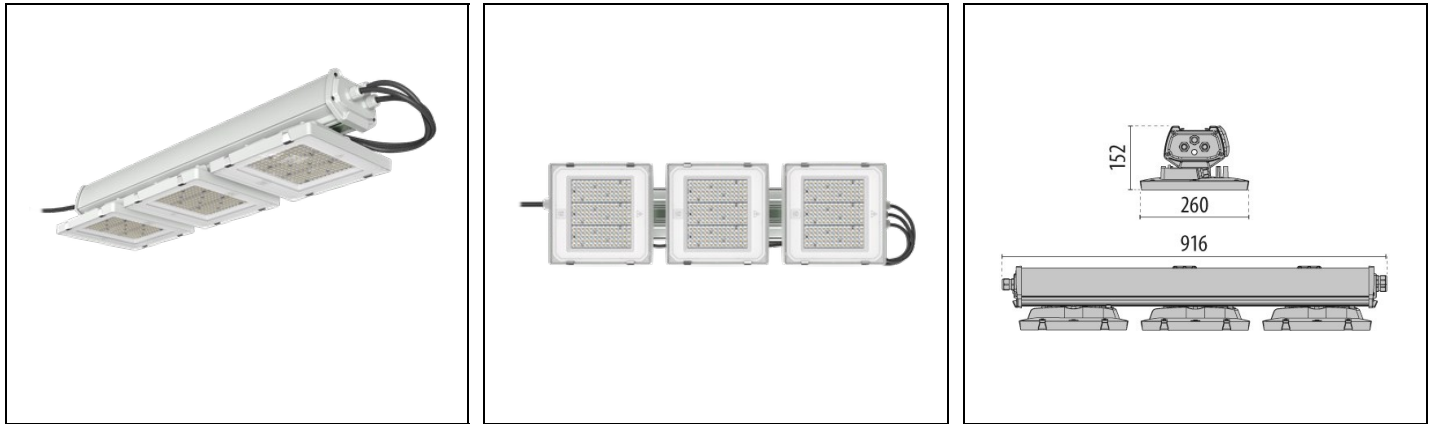

UNIQO 3M HE EM

Bestelnr. LTH1311EP857

Omschrijving

Modulaire High bay geschikt voor industriële, logistieke en sportieve toepassingen waar flexibele, efficiënte, betrouwbare en toekomstbestendige oplossingen vereist worden:

- Behuizing van gegoten aluminium met geïntegreerde koelribben
- Geïntegreerde koelribben voor optimale warmteafvoer van de LED-bronnen
- Driverbehuizing van geëxtrudeerd aluminium
- Polyester poedercoating in grijze kleur RAL 7035
- Eindkappen van technopolymeer
- Schroeven van gegalvaniseerd staal
- LED-Platine met metalen kern-PCB en hochefficiënte LEDs
- Beschikbaar in de Sensor-versie met geïntegreerde PIR-sensor voor daglicht
- De EMERGENCY-versie heeft een geïntegreerde batterij met 3 uur autonomie
- Exclusieve lenzen van PMMA met hoge optische transmissie voor maximale stabiliteit en prestaties op lange termijn, zelfs bij hoge temperaturen
- Standaard 4 mm gehard glas, dat een hoge slagvastheid biedt en geschikt is voor veeleisende toepassingen zoals sporthallen
- Snelmontageclips van glanzend roestvrij staal
- Kan hoge omgevingstemperaturen weerstaan en daarbij de maximale lichtopbrengst behouden zonder de levensduur van het product te compromitteren
- Het product wordt standaard geleverd met een ophangkit en kan op alternatieve manieren worden geïnstalleerd met behulp van de beschikbare montage materialen, die afzonderlijk kunnen worden besteld
- Extra accessoires en reserveonderdelen zijn beschikbaar
- De productlijn is gecertificeerd door derden
- Het is gecertificeerd volgens de DIN 18032-2 norm voor balinslagbestendigheid en is daardoor geschikt voor installatie in gymzalen en indoor sportfaciliteiten. Sommige montage mogelijkheden zijn mogelijk niet compatibel met dit type toepassing

Om een constante actualisering van haar producten te bevorderen, behoudt PERFORMANCE in LIGHTING zich het recht voor om zonder voorafgaande kennisgeving, wijzigingen aan te brengen. Daarom is het altijd aan te raden om de laatste versie te lezen die op de website www.performanceinlighting.com is gepubliceerd. Geleverde lumenoutput en stroomverbruik, inclusief verliezen, zijn onderhevig aan een tolerantie van +/-7%. Tenzij anders vermeld, gelden de waarden bij een omgevingstemperatuur van 25°C. De garantievoorwaarden zijn beschikbaar op <https://www.performanceinlighting.com/qr/company/led-warranty>