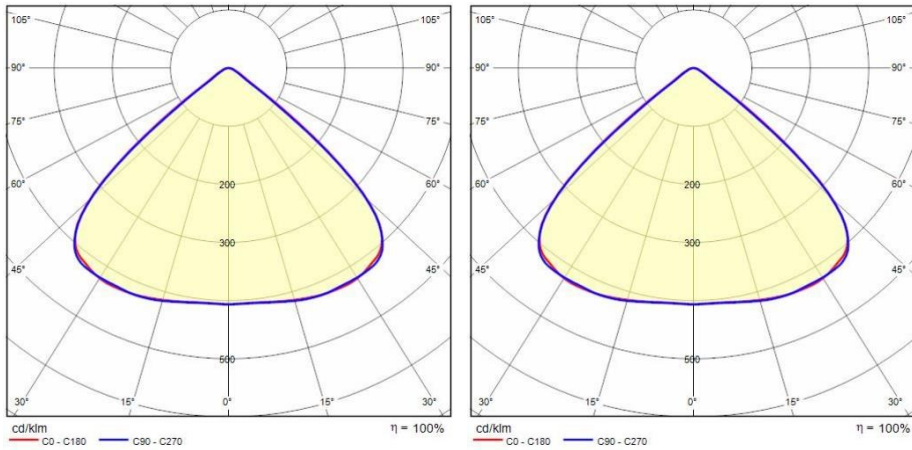

Fotometrische gegevens