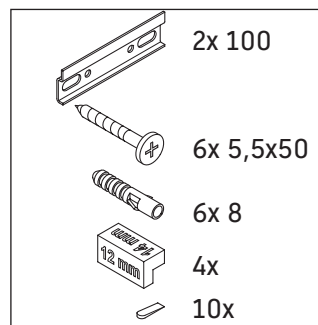

## 설치 설명서

A mm	B mm	W mm	X mm
784	566	58	792

D-Code # 239980