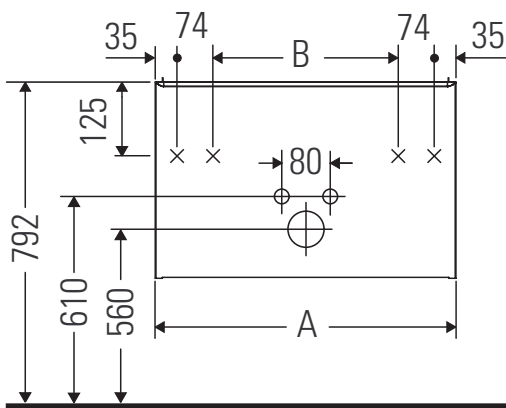

## 설치 설명서

A mm	B mm	W mm	X mm
784	566	58	792

D-Code # 239980