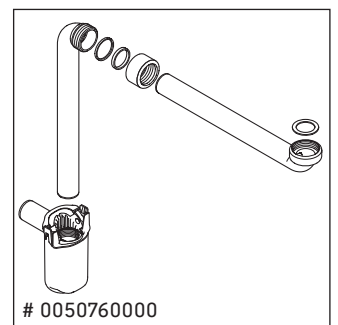

## 설치 설명서

A mm	B mm	W mm	X mm
784	566	58	792

D-Code # 239980