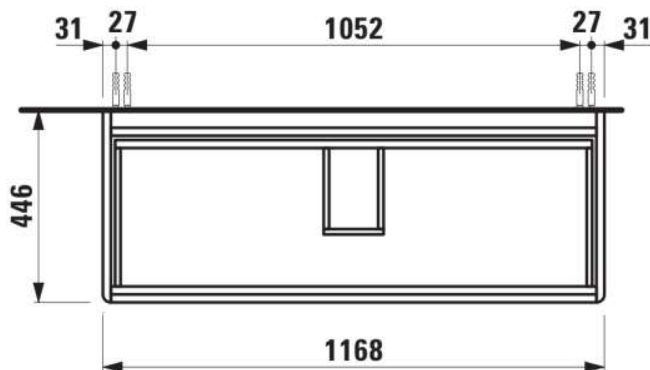

TECHNISCHE TEKENINGEN