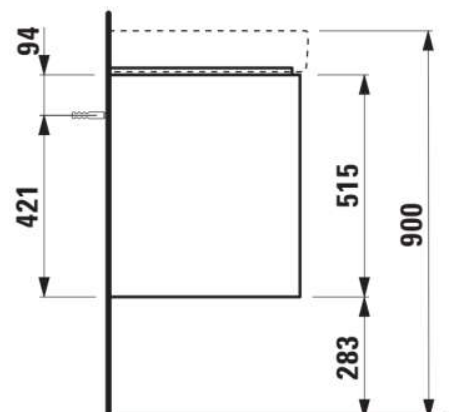

TECHNISCHE TEKENINGEN