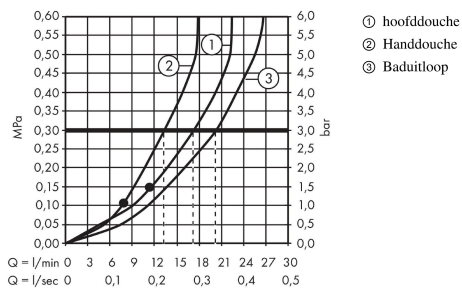

Doorstroombiagram