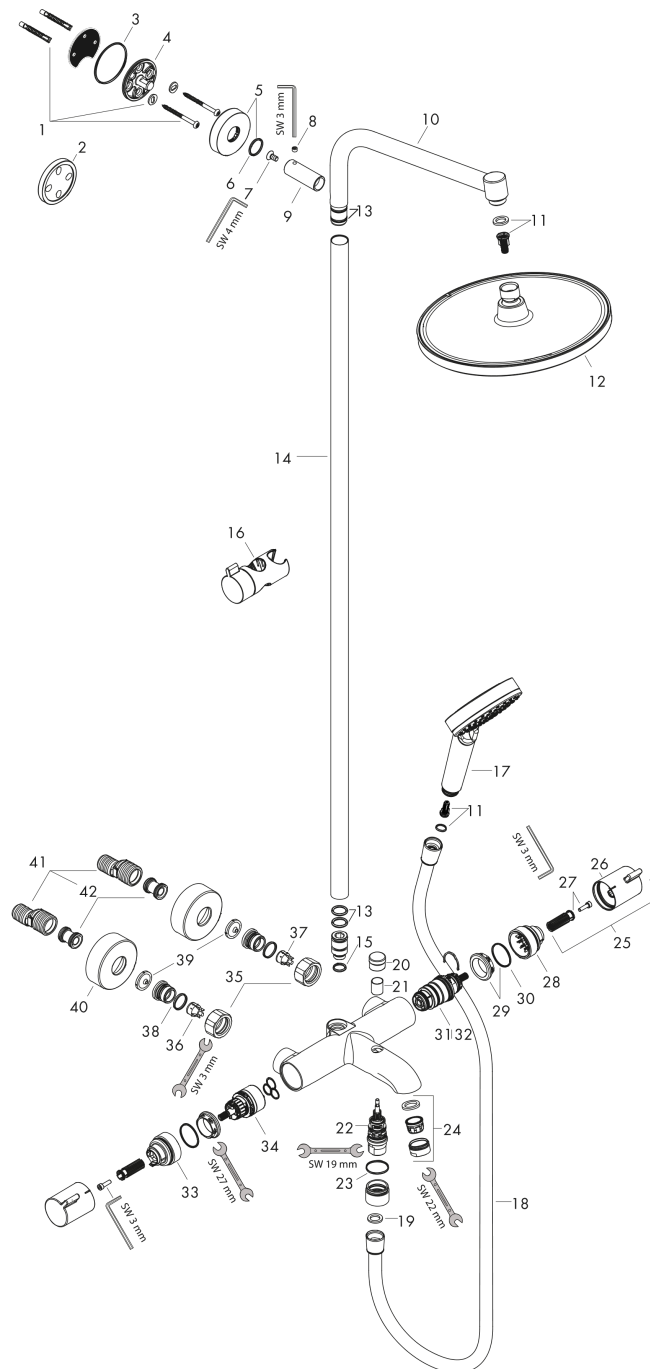

### Beschrijving

- bestaat uit: hoofddouche, handdouche, badthermostaat, doucheslang, schuifstuk, douchestang
- hoofddouche Crometta S 240
- afmeting hoofddouche: 240 mm
- straalsoort hoofddouche: Rain
- oppervlak straalplaat: chrom
- straalsoort handdouche: Rain, IntenseRain
- doorstroomhoeveelheid van handdouche bij 3 bar: 13,3 l/min
- maximale doorstroomhoeveelheid voor Showerpipe bij 3 bar: 20,5 l/min
- minimale bedrijfsdruk: 1 bar
- maximale bedrijfsdruk: 10 bar
- kogelgewricht: hoek hoofddouche verstelbaar
- hellingshoek handdouchehouder kan worden aangepast met 45°
- in hoogte verstelbare handdouchehouder
- lengte douchearm hoofddouche: 350 mm
- thermostaat Ecostat Comfort
- veiligheidsblokkering bij 40°C
- SafetyFunctie: maximale warmwatertemperatuur vooraf instelbaar
- functies bediend met draaigreep
- hartafstand: 150 ± 12 mm
- hoogte van buis kan worden verkort
- intrinsiek veilig tegen terugstroming
- diameter glijstang: 22 mm
- 3 functies

## Maattekening

**Explosietekening**

Bouwjaar: >04/16

**Crometta S**  
**Showerpip 240 1jet met badthermostaat**  
 Finish: **chrom** Artikelnummer: **27320000**