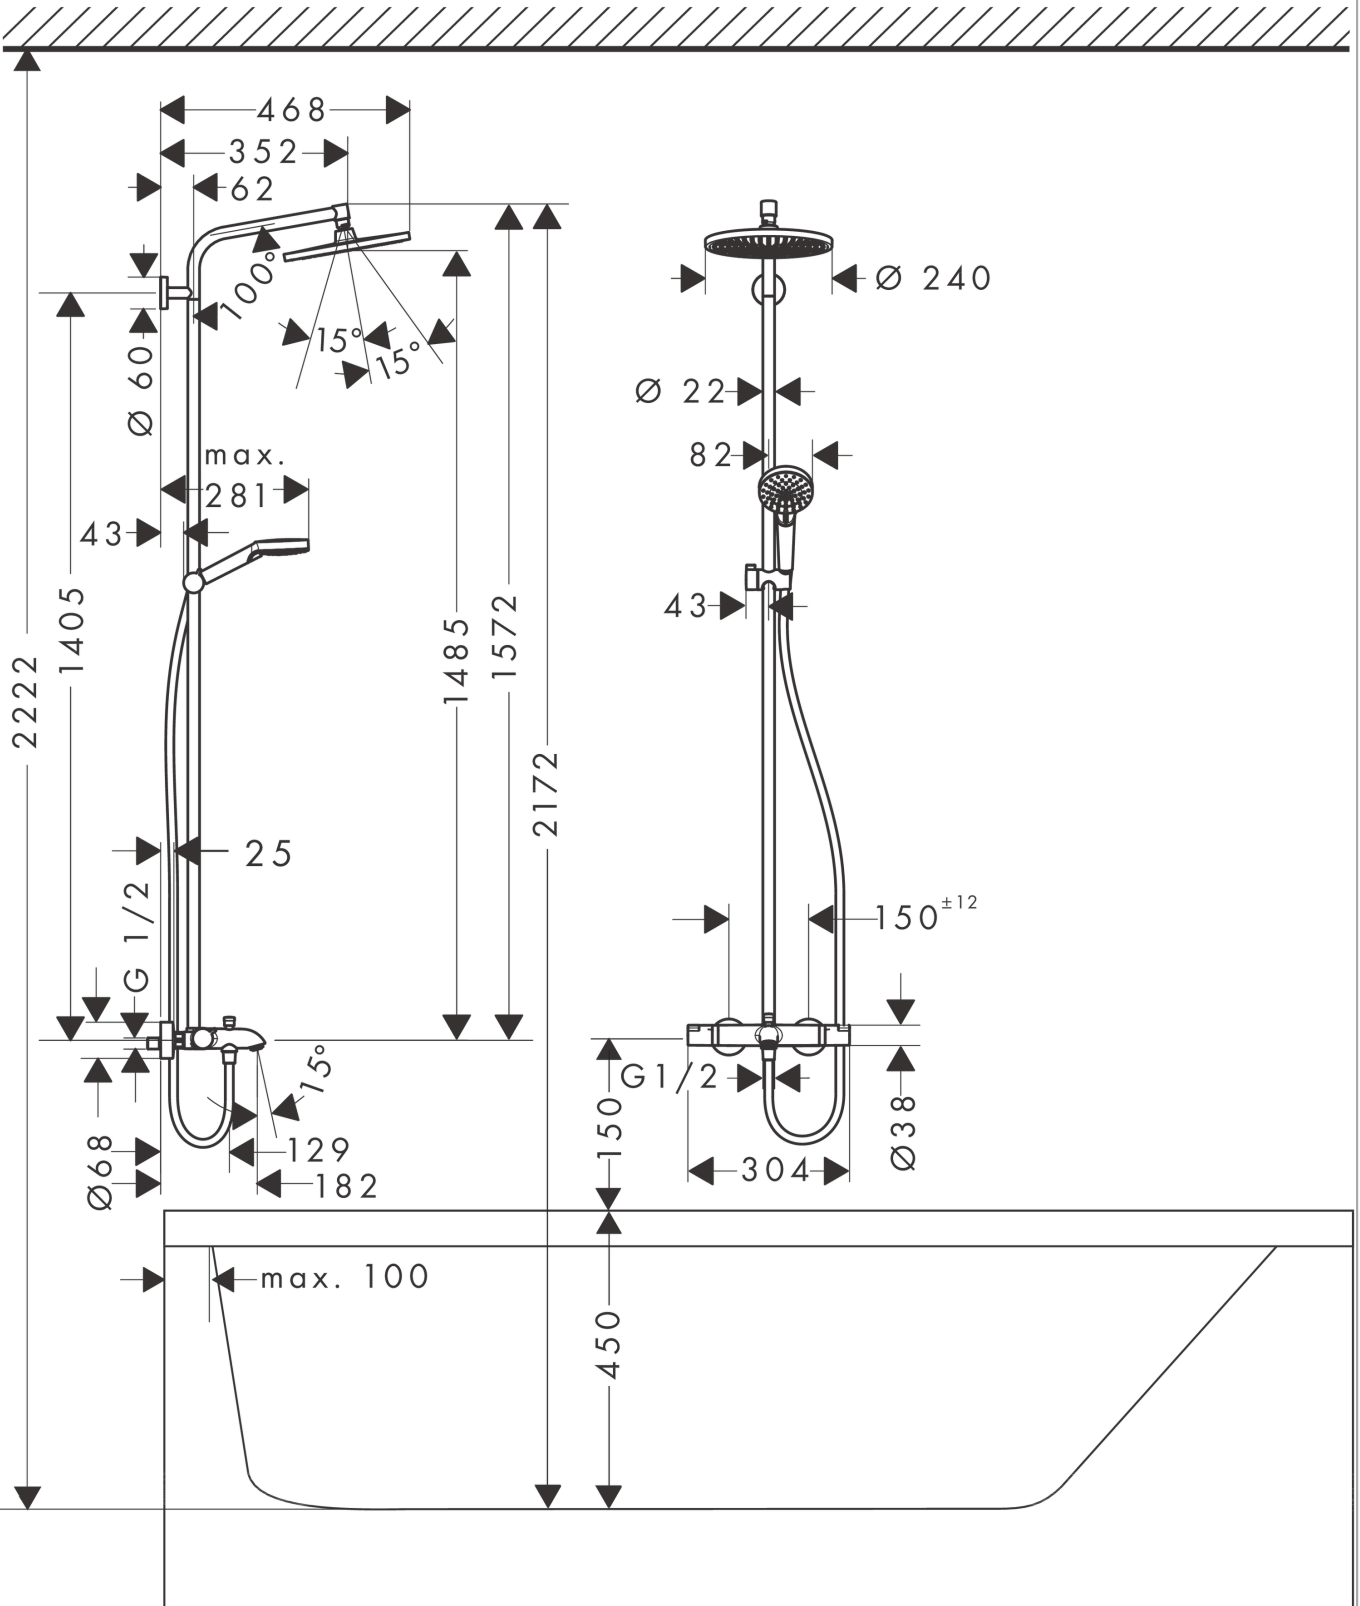

Crometta S
Showerpipe 240 1jet met badthermostaat
Finish: **chrom**   Artikelnummer: **27320000**

Inbouwvoorbeeld