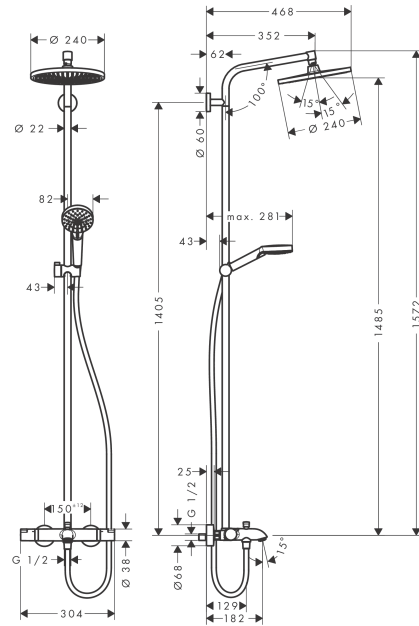

### Beschrijving

- bestaat uit: hoofddouche, handdouche, badthermostaat, doucheslang, schuifstuk, douchestang
- hoofddouche Crometta S 240
- afmeting hoofddouche: 240 mm
- straalsoort hoofddouche: Rain
- oppervlak straalplaat: chrom
- straalsoort handdouche: Rain, IntenseRain
- doorstroomhoeveelheid van handdouche bij 3 bar: 13,3 l/min
- maximale doorstroomhoeveelheid voor Showerpipe bij 3 bar: 20,5 l/min
- minimale bedrijfsdruk: 1 bar
- maximale bedrijfsdruk: 10 bar
- kogelgewricht: hoek hoofddouche verstelbaar
- hellingshoek handdouchehouder kan worden aangepast met 45°
- in hoogte verstelbare handdouchehouder
- lengte douchearm hoofddouche: 350 mm
- thermostaat Ecostat Comfort
- veiligheidsblokkering bij 40°C
- SafetyFunctie: maximale warmwatertemperatuur vooraf instelbaar
- functies bediend met draaigreep
- hartafstand: 150 ± 12 mm
- hoogte van buis kan worden verkort
- intrinsiek veilig tegen terugstroming
- diameter glijstang: 22 mm
- 3 functies

### Technologie

**Crometta S**  
**Showerpip 240 1jet met badthermostaat**  
 Finish: **chrom**    Artikelnummer: **27320000**

## Maattekening

**Explosietekening**

Bouwjaar: >04/16

**Crometta S**  
**Showerpip 240 1jet met badthermostaat**  
 Finish: **chrom** Artikelnummer: **27320000**