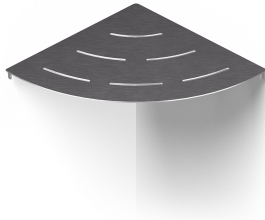

# PRODUCTSHEET

LooX Corner Shelf Rounded, 30 cm, kleur geborsteld rvs

Product nr. **CSR30R**  
Omschrijving LooX Corner Shelf Rounded, 30 cm, kleur geborsteld rvs  
Merk (product) LooX  
Serie (product) Storage collection  
Type (product) Corner Shelf Rounded

## Ronde hoekplank

Zoek jij een stijlvolle plek om jouw shampoo op neer te zetten in de douche? Kies dan voor de Corner Shelf Rounded. Een ronde hoekplank past perfect in de badkamer waar op meerdere plekken ronde vormen terugkomen.

Materiaal planchet	Roestvaststaal (RVS)	Lengte	300 Millimeter
Materiaal frame	Roestvaststaal (RVS)	Hoogte	8 Millimeter
Oppervlaktebescherming	Gecoat	Diepte	220 Millimeter
Profielvorm frame	Geen		
Uitvoering planchet	Mat		
Veiligheidsglas	Nee		
Uitvoering afdekrozet	Overig		
Kleur planchet	Overig		
Kleur frame	Roestvaststaal ( RVS )		
Glansgraad frame	Mat		
Accentkleur	Overig		
Transparant	Nee		
Met verwisselbare decor-afdekkap/rozet	Nee		
Hoekuitvoering	Ja		
Met losse glasplaat	Nee		
Met tandenborstelhouder	Nee		
Met glashouder	Nee		
Met zeepomp	Nee		
Met rol/gastendoekhouder	Nee		
Schroefbevestiging	Nee		
Lijm-montage	Nee		
Bevestiging zelfklevend	Nee		
Verdekte bevestiging	Ja		
Met bevestigingsmateriaal	Nee		
EAN	8720791344719	Verpakkingslengte	52,50 cm
Verpakking	Kartonnen doos	Verpakkingsbreedte	31,00 cm
		Verpakkingshoogte	5,50 cm

# PRODUCTSHEET

LooX Corner Shelf Rounded, 30 cm, kleur geborsteld rvs