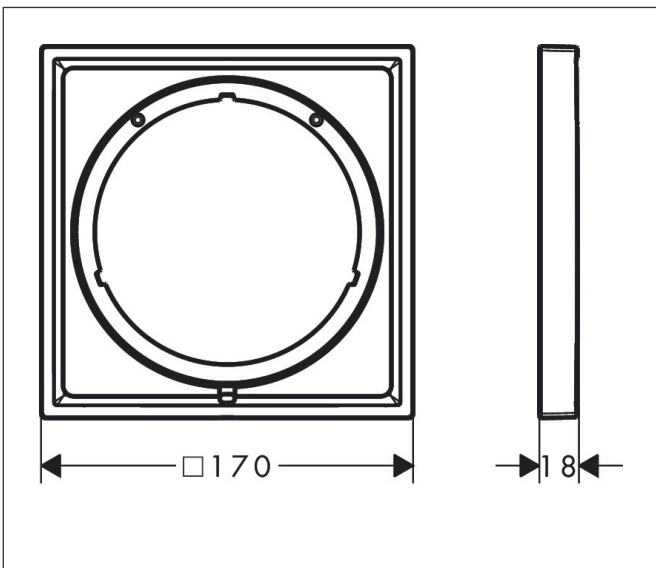

Merk	hansgrohe
Artikelnaam	verlengelement E 5 mm
Art.nr.	13612670
Oppervlakte	Mat zwart
Netto prijs	111,24 EUR

Product foto

Maat tekeningen

Kenmerken

- voor montage tussen tegels en afbouwdeel
- benodigd als het inbouwdeel verkeerd is geïnstalleerd
- voor grotere tegeldekking
- geschikt voor ShowerSelect Comfort en DuoTurn (bestel voor DuoTurn de adapter bij de optionele onderdelen)
- afmeting 170 x 170 mm
- 5 mm