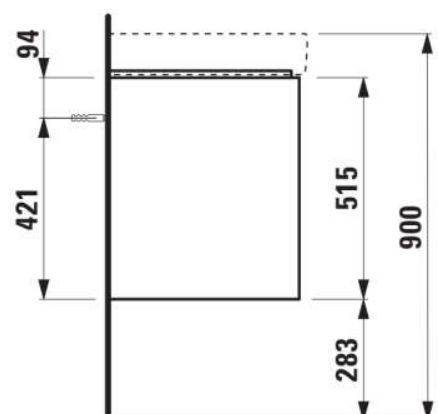

BASE 2.0

Meuble sous lavabo, 2 tiroirs, compatible avec le lavabo PRO S H814965 / PRO X 814861

DIMENSIONS

Longueur	1170 mm
Largeur	445 mm
Hauteur	515 mm

COULEUR ET FINITION

■ 266 Gris traffic

Boîtes de rangement : 1

Combinaison des portes et des tiroirs : 2

Tiroirs

Finition des pieds : Chromé

Hauteur maximale des pieds (mm) : 283

Matériau : MDF

Pieds ajustables

Poids net / kg : 36,5

Position du lavabo : Central

Structure du meuble : Tiroirs

Système d'ouverture et de fermeture : Tiroirs avec fermeture amortie

Type d'installation : Suspendu

DESSINS TECHNIQUES

COMPATIBLE AVEC

Lavabo double

H814861...1041

Lavabo double