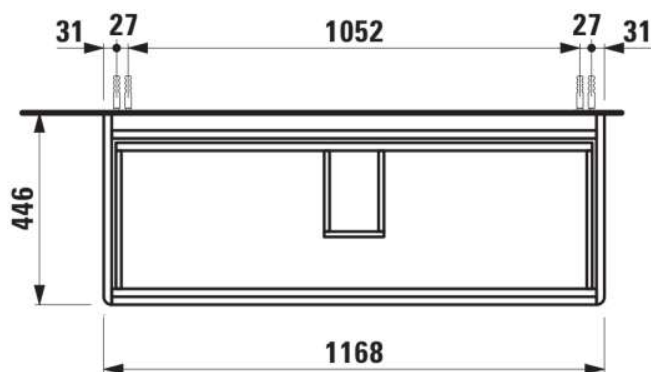

BASE 2.0

Meuble sous lavabo, 2 tiroirs, compatible avec le lavabo PRO S H814965 / PRO X 814861

DIMENSIONS

Longueur	1170 mm
Largeur	445 mm
Hauteur	515 mm

COULEUR ET FINITION

■ 266 Gris traffic

Boîtes de rangement : 1

Combinaison des portes et des tiroirs : 2

Tiroirs

Finition des pieds : Chromé

Hauteur maximale des pieds (mm) : 283

Matériau : MDF

Pieds ajustables

Poids net / kg : 36,5

Position du lavabo : Central

Structure du meuble : Tiroirs

Système d'ouverture et de fermeture : Tiroirs avec fermeture amortie

Type d'installation : Suspendu

DESSINS TECHNIQUES

COMPATIBLE AVEC

Lavabo double

H814861...1041

Lavabo double