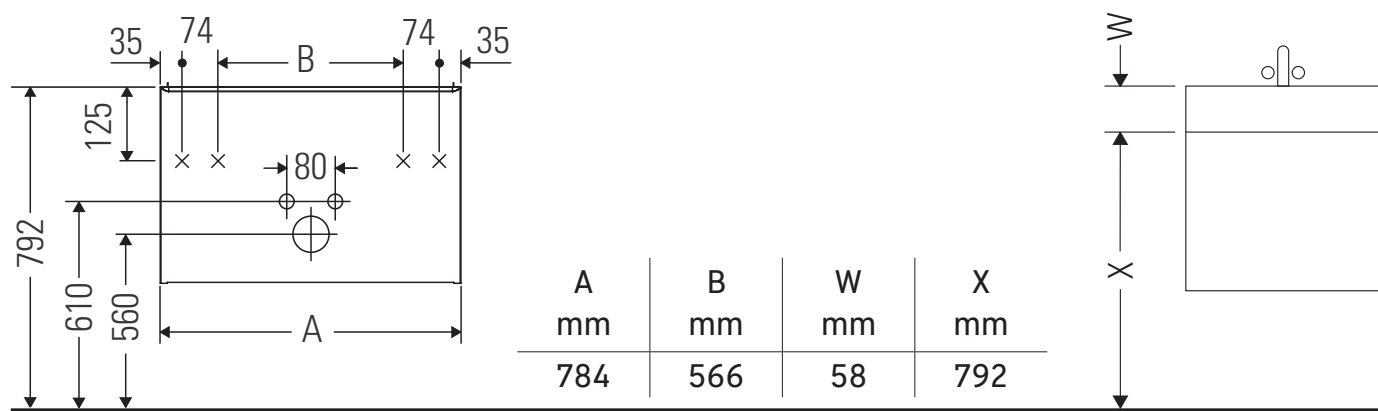

D-Code

DC 4667

Montāžas instrukcija

D-Code # 239980

Lietošanas norādījumi

Vannas istabas mēbeļu sērija atbilst standartiem un direktīvām, kas bija spēkā produkta piegādes brīdī, un ir paredzēta izmantošanai vannas istabās. Jānovērš tieša saslāpinašana ar ūdeni, piem., mazgājoties dušā.