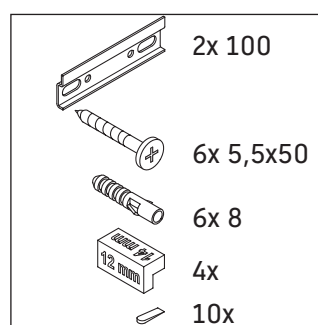

D-Code

DC 4667

Montāžas instrukcija

D-Code # 239980

Lietošanas norādījumi

Vannas istabas mēbeļu sērija atbilst standartiem un direktīvām, kas bija spēkā produkta piegādes brīdī, un ir paredzēta izmantošanai vannas istabās. Jānovērš tieša saslāpinašana ar ūdeni, piem., mazgājoties dušā.