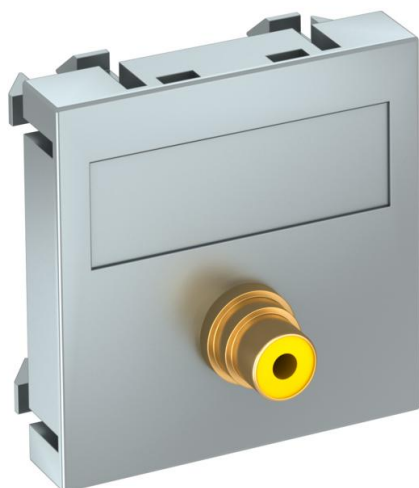

Technisch specificatieblad

Video-Cinch aansluiting, 1 module, rechte uitlaat, koppeling 1:1, alu gelakt
Artikelnummer: 6105000

Multimedadrager met een cinch-aansluitbus voor Composite video, rechte kabeluitlaat, met tekstveld, cinch-koppeling (RCA) in de uitvoering bus-bus, kleurcodering geel. Dragerplaat met klikbevestiging, geschikt voor horizontale en verticale inbouw in de systeemomgeving.

PC Polycarbonaat

Stamgegevens

Artikelnummer	6105000
Type	MTG-R F AL1
Omschrijving 1	Draagplaat Video-Cinch
Omschrijving 2	1x koppeling connect.-connect.
Fabrikant	OBO
Dimensie	45x45mm
Kleur	aluminium gelakt
Materiaal	Polycarbonaat
Kleinste verkoop-eenheid	1
Eenheid van hoeveelheid	Stuk
Gewicht	1,5 kg
Eenheid gewicht	kg/100 st.

Technisch specificatieblad

Video-Cinch aansluiting, 1 module, rechte uitlaat, koppeling 1:1, alu gelakt
Artikelnummer: 6105000

Afmetingen

Breedte	45 mm
Hoogte	45 mm

Technische gegevens

Aantal eenheden	1
Uitvoering van de oppervlakken	mat
Type bevestiging	Vastklikken
Halogeenvrij	ja
Klapdeksel	nee
Kroonsteen	nee
Met opdruk	nee
Met stofbescherming	nee
Beschermingsgraad	IP20
Diepe	9 mm
Draagring	nee
Transparant	nee
Toepassing	Cinch
Trekantlastingsmogelijkheid	nee
Samenstelling	Basiselement met centrale afdekplaat