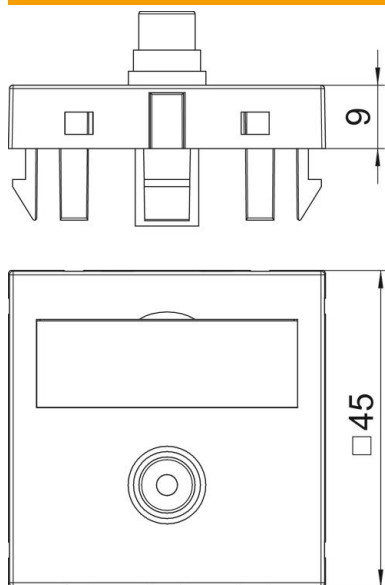

Technisch specificatieblad

Video-Cinch aansluiting, 1 module, rechte uitlaat, koppeling 1:1, alu gelakt
Artikelnummer: 6105000

Multimedadrager met een cinch-aansluitbus voor Composite video, rechte kabeluitlaat, met tekstveld, cinch-koppeling (RCA) in de uitvoering bus-bus, kleurcodering geel. Dragerplaat met klikbevestiging, geschikt voor horizontale en verticale inbouw in de systeemomgeving.

PC Polycarbonaat

Stamgegevens

Artikelnummer	6105000
Type	MTG-R F AL1
Omschrijving 1	Draagplaat Video-Cinch
Omschrijving 2	1x koppeling connect.-connect.
Fabrikant	OBO
Dimensie	45x45mm
Kleur	aluminium gelakt
Materiaal	Polycarbonaat
Kleinste verkoop-eenheid	1
Eenheid van hoeveelheid	Stuk
Gewicht	1,5 kg
Eenheid gewicht	kg/100 st.

Technisch specificatieblad

Video-Cinch aansluiting, 1 module, rechte uitlaat, koppeling 1:1, alu gelakt
Artikelnummer: 6105000

Afmetingen

Breedte	45 mm
Hoogte	45 mm

Technische gegevens

Aantal eenheden	1
Uitvoering van de oppervlakken	mat
Type bevestiging	Vastklikken
Halogeenvrij	ja
Klapdeksel	nee
Kroonsteen	nee
Met opdruk	nee
Met stofbescherming	nee
Beschermingsgraad	IP20
Diepe	9 mm
Draagring	nee
Transparant	nee
Toepassing	Cinch
Trekantlastingsmogelijkheid	nee
Samenstelling	Basiselement met centrale afdekplaat