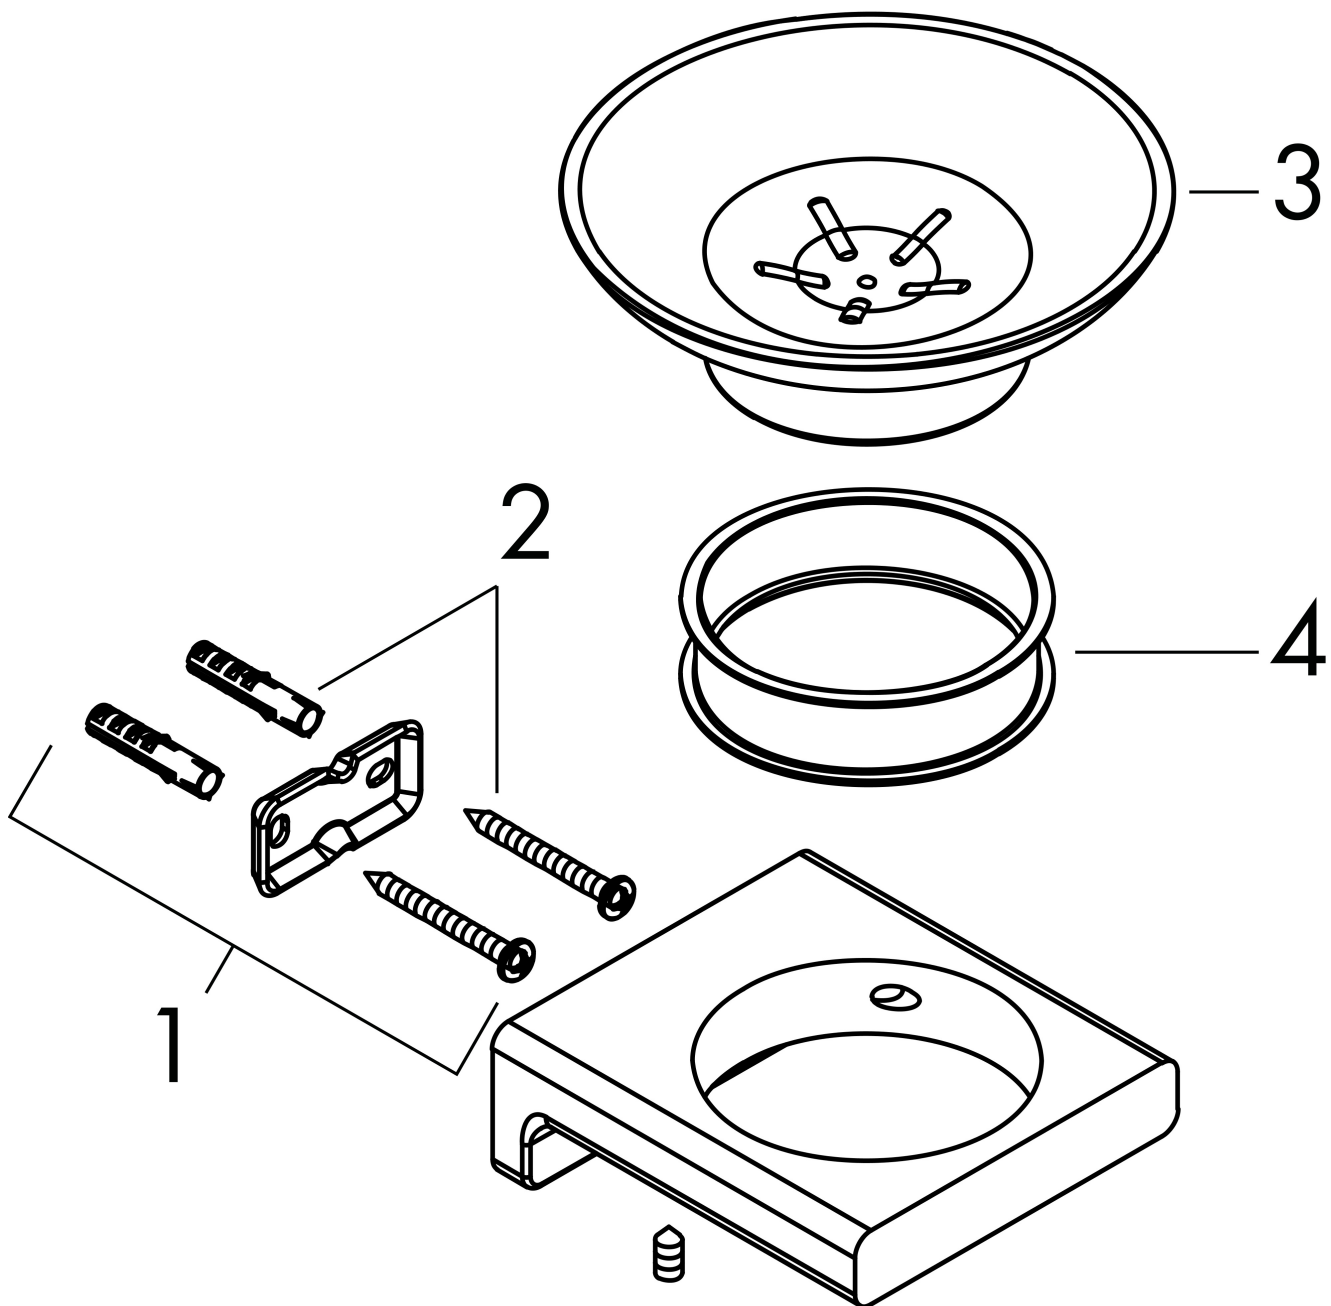

Merk hansgrohe
 Artikelnaam **AddStoris Q** zeepschaal
 Art.nr. 41746990
 Oppervlakte Polished Gold Optic
 Netto prijs 57,24 EUR

reddot winner 2021

DESIGN
 AWARD
 2021

Product foto

Kenmerken

- wandmontage
- materiaal inkeping: mat glas
- houder materiaal: metaal
- met bevestigingsmateriaal
- verborgen bevestiging
- boorafstand: 26 mm
- diameter boorgat: 6 mm

Maat tekeningen

Technologie

Merk hansgrohe
Artikelnaam **AddStoris Q** zeepschaal
Art.nr. 41746990
Oppervlakte Polished Gold Optic
Netto prijs 57,24 EUR

Explosietekening voor bouwjaar: >04/21

Merk hansgrohe
 Artikelnaam **AddStoris Q** zeepschaal
 Art.nr. 41746990
 Oppervlakte Polished Gold Optic
 Netto prijs 57,24 EUR

Onderdelen voor bouwjaar: >04/21

Pos	Beschrijving	Art.nr.	Prijs
1	wandhouder	94165000	7,70
2	bevestigingsmateriaal	40915000	10,40
3	zeepschaal	94170000	16,60
4	kunststof ring	94169000	3,00