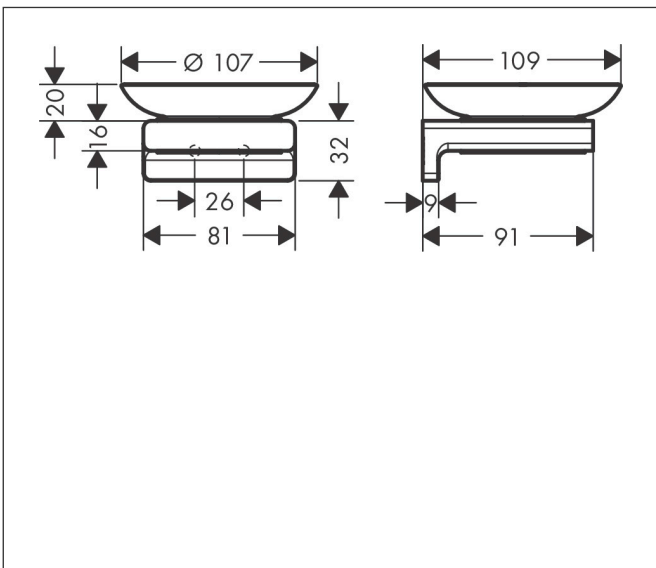

Merk hansgrohe
 Artikelnaam **AddStoris Q** zeepschaal
 Art.nr. 41746990
 Oppervlakte Polished Gold Optic
 Netto prijs 57,24 EUR

reddot winner 2021

DESIGN
 AWARD
 2021

Product foto

Kenmerken

- wandmontage
- materiaal inkeping: mat glas
- houder materiaal: metaal
- met bevestigingsmateriaal
- verborgen bevestiging
- boorafstand: 26 mm
- diameter boorgat: 6 mm

Maat tekeningen

Technologie

Merk hansgrohe
Artikelnaam **AddStoris Q** zeepschaal
Art.nr. 41746990
Oppervlakte Polished Gold Optic
Netto prijs 57,24 EUR

Explosietekening voor bouwjaar: >04/21

Merk hansgrohe
 Artikelnaam **AddStoris Q** zeepschaal
 Art.nr. 41746990
 Oppervlakte Polished Gold Optic
 Netto prijs 57,24 EUR

Onderdelen voor bouwjaar: >04/21

Pos	Beschrijving	Art.nr.	Prijs
1	wandhouder	94165000	7,70
2	bevestigingsmateriaal	40915000	10,40
3	zeepschaal	94170000	16,60
4	kunststof ring	94169000	3,00