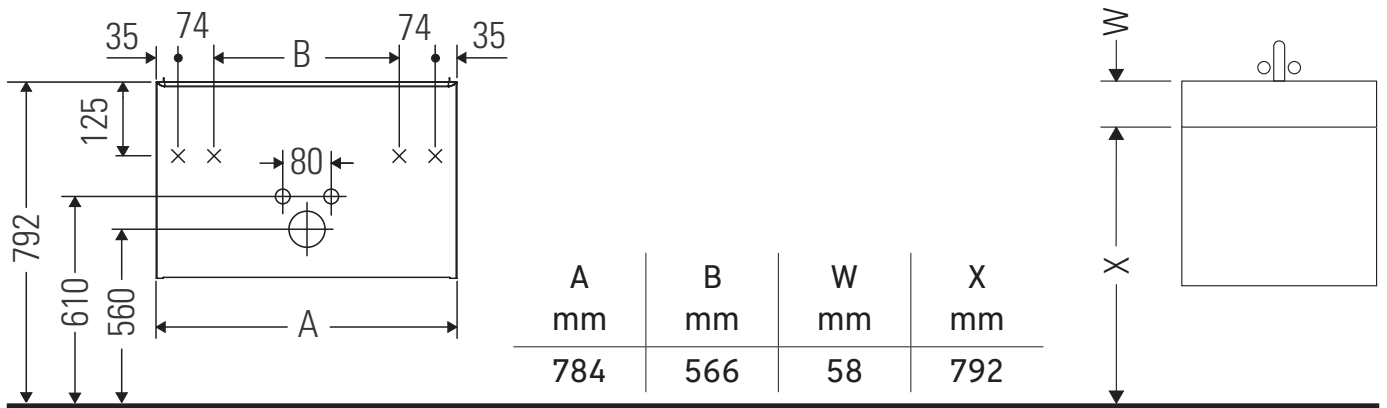

D-Code

DC 4667

Instruções de montagem

D-Code # 239980

Indicações de uso

O mobiliário de casa de banho está em conformidade com as normas e directivas em vigor no momento do fornecimento e é projetado para uso em casas de banho. A umectação directa com água, por exemplo durante o banho, deve ser evitada.