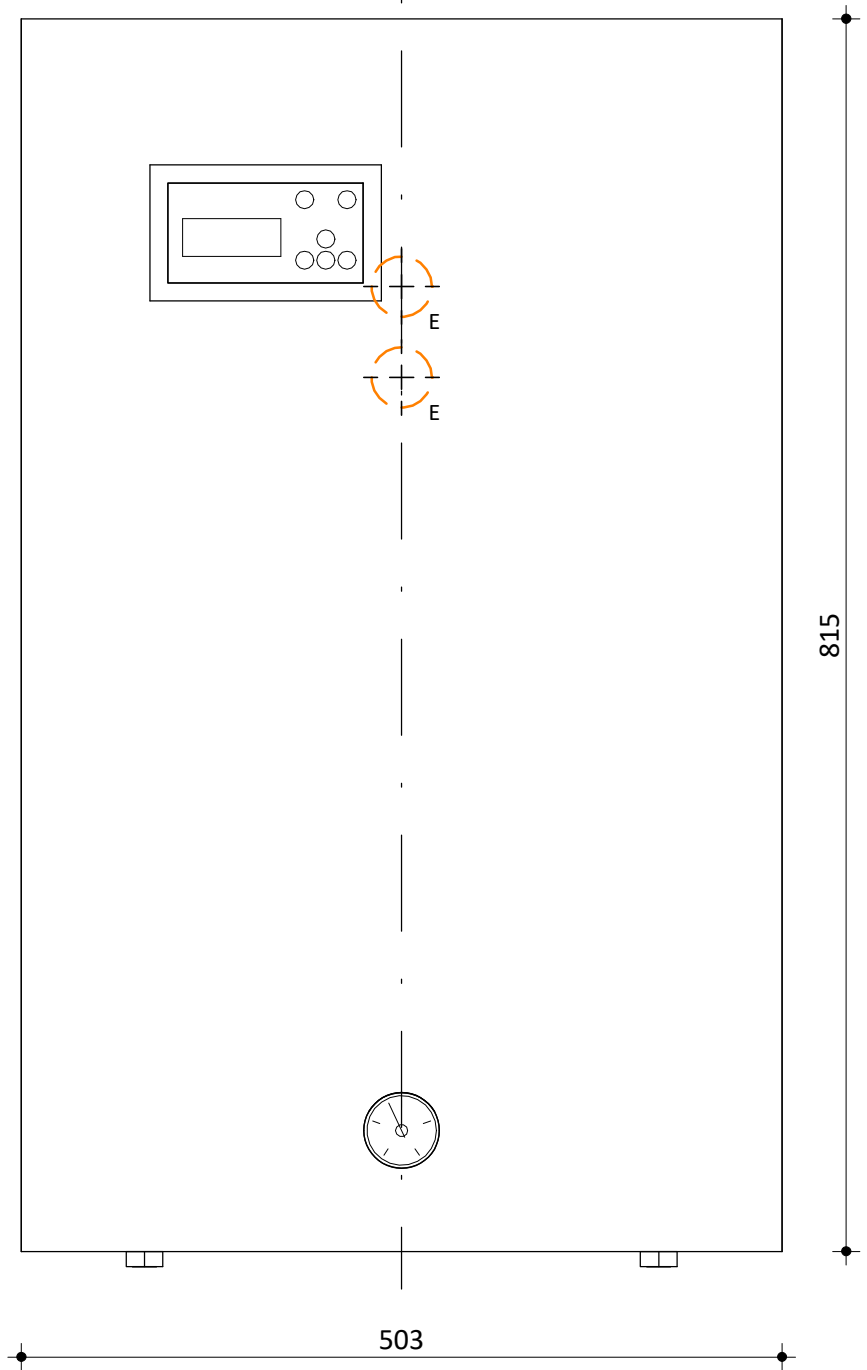

 Elektrische kabel aansluiting

 CV aanvoer 1" Bi

 CV retour 1" Bi

 Overstort

Model  
Calida High Power-Master 30  
Fabrikant  
Masterwatt  
Artikel nr.  
300 350 030

Vermogen [kW]  
30 kW  
Voltage  
400 V  
Schaal  
1 : 5

Datum  
22-12-2021  
Wijz. a  
Wijz. b

 Elektrische kabelaansluiting

 CV aanvoer 1" Bi

 CV retour 1" Bi

 Overstort

Model  
Calida High Power-Master 36  
Fabrikant  
Masterwatt  
Artikel nr.  
300 350 036

Vermogen [kW]  
36 kW  
Voltage  
400 V  
Schaal  
1 : 5

Datum  
22-12-2021  
Wijz. a  
Wijz. b

 Elektrische kabel aansluiting

 CV aanvoer 1" Bi

 CV retour 1" Bi

 Overstort

Model  
Calida High Power-Master 42  
Fabrikant  
Masterwatt  
Artikel nr.  
300 350 042

Vermogen [kW]  
42 kW  
Voltage  
400 V  
Schaal  
1 : 5

Datum  
22-12-2021  
Wijz. a  
Wijz. b

 Elektrische kabelaansluiting

 CV aanvoer 1" Bi

 CV retour 1" Bi

 Overstort

Model  
Calida High Power-Master 48  
Fabrikant  
Masterwatt  
Artikel nr.  
300 350 048

Vermogen [kW]  
48 kW  
Voltage  
400 V  
Schaal  
1 : 5