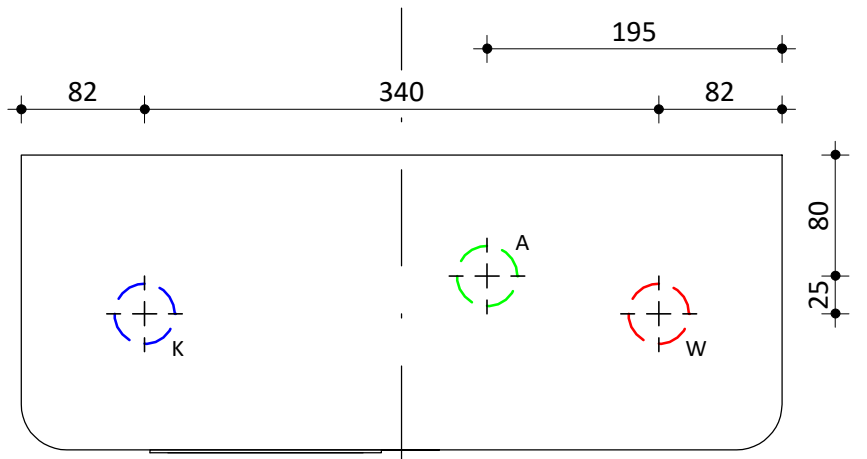

Datum  
22-12-2021  
Wijz. a  
Wijz. b

 Elektrische kabel aansluiting

 CV aanvoer 1" Bi

 CV retour 1" Bi

 Overstort

Model  
Calida High Power-Master 42  
Fabrikant  
Masterwatt  
Artikel nr.  
300 350 042

Vermogen [kW]  
42 kW  
Voltage  
400 V  
Schaal  
1 : 5