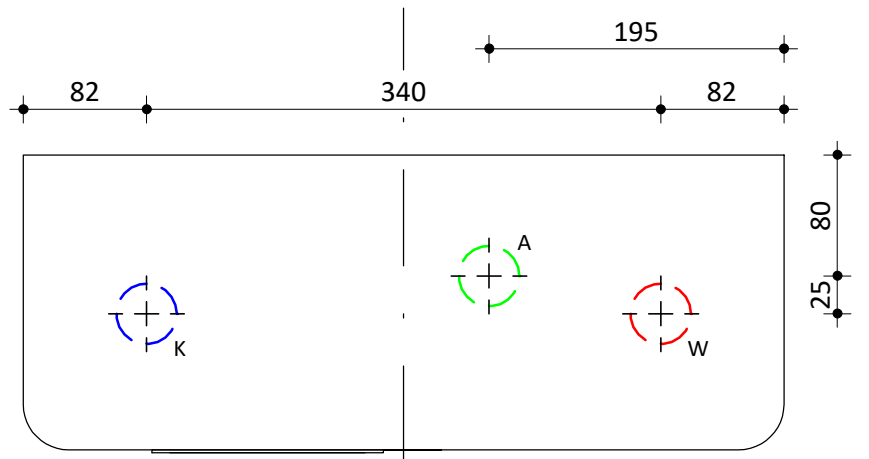

 Elektrische kabel aansluiting

 CV aanvoer 1" Bi

 CV retour 1" Bi

 Overstort

Model  
Calida High Power-Master 30  
Fabrikant  
Masterwatt  
Artikel nr.  
300 350 030

Vermogen [kW]  
30 kW  
Voltage  
400 V  
Schaal  
1 : 5

Datum  
22-12-2021  
Wijz. a  
Wijz. b

 Elektrische kabelaansluiting

 CV aanvoer 1" Bi

 CV retour 1" Bi

 Overstort

Model  
Calida High Power-Master 36  
Fabrikant  
Masterwatt  
Artikel nr.  
300 350 036

Vermogen [kW]  
36 kW  
Voltage  
400 V  
Schaal  
1 : 5

Datum  
22-12-2021  
Wijz. a  
Wijz. b

 Elektrische kabel aansluiting

 CV aanvoer 1" Bi

 CV retour 1" Bi

 Overstort

Model  
Calida High Power-Master 42  
Fabrikant  
Masterwatt  
Artikel nr.  
300 350 042

Vermogen [kW]  
42 kW  
Voltage  
400 V  
Schaal  
1 : 5