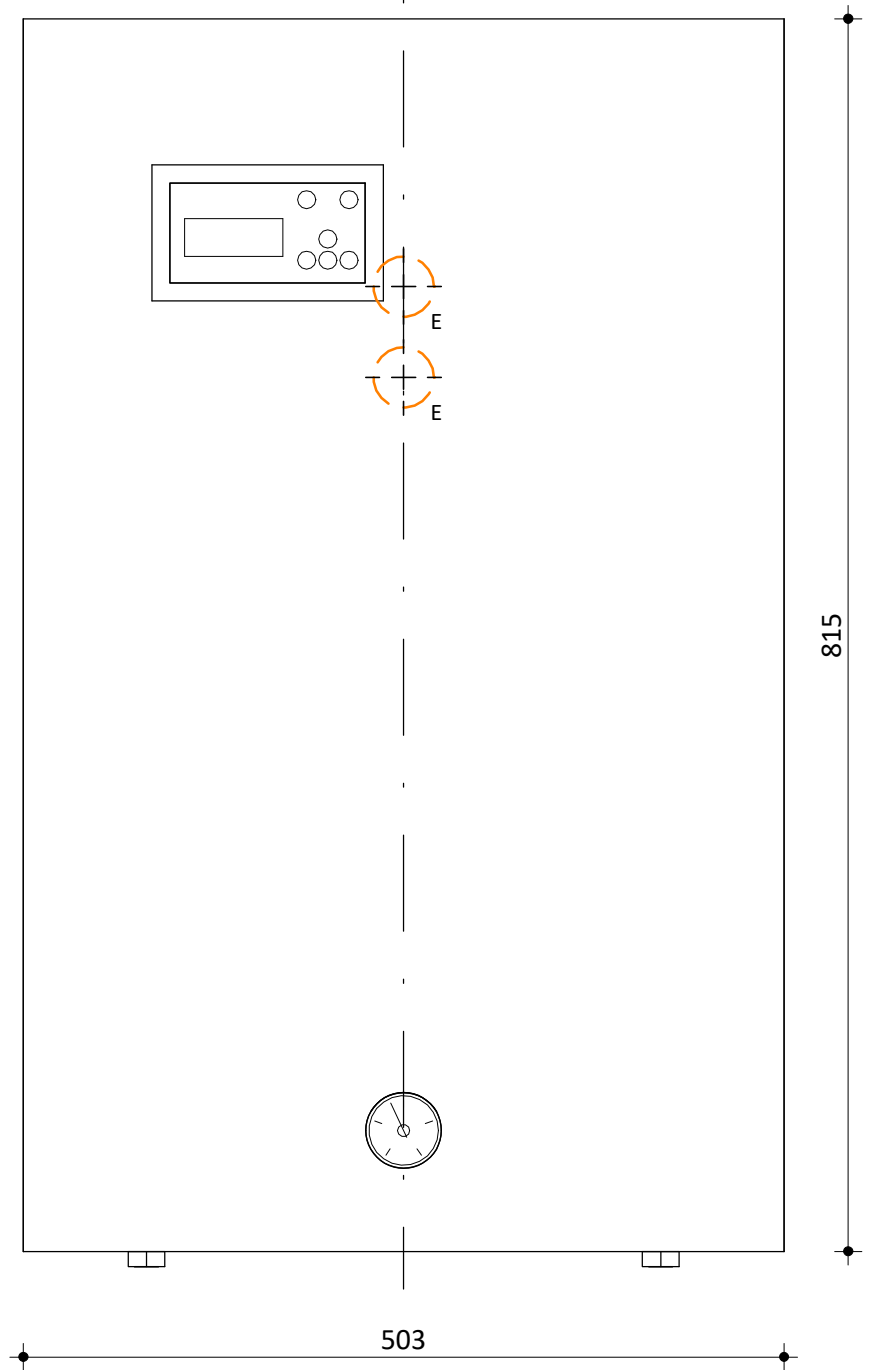

 Elektrische kabel aansluiting

 CV aanvoer 1" Bi

 CV retour 1" Bi

 Overstort

Model  
Calida High Power-Master 30  
Fabrikant  
Masterwatt  
Artikel nr.  
300 350 030

Vermogen [kW]  
30 kW  
Voltage  
400 V  
Schaal  
1 : 5

Datum  
22-12-2021  
Wijz. a  
Wijz. b

 Elektrische kabelaansluiting

 CV aanvoer 1" Bi

 CV retour 1" Bi

 Overstort

Model  
Calida High Power-Master 36  
Fabrikant  
Masterwatt  
Artikel nr.  
300 350 036

Vermogen [kW]  
36 kW  
Voltage  
400 V  
Schaal  
1 : 5

Datum  
22-12-2021  
Wijz. a  
Wijz. b

 Elektrische kabel aansluiting

 CV aanvoer 1" Bi

 CV retour 1" Bi

 Overstort

Model  
Calida High Power-Master 42  
Fabrikant  
Masterwatt  
Artikel nr.  
300 350 042

Vermogen [kW]  
42 kW  
Voltage  
400 V  
Schaal  
1 : 5