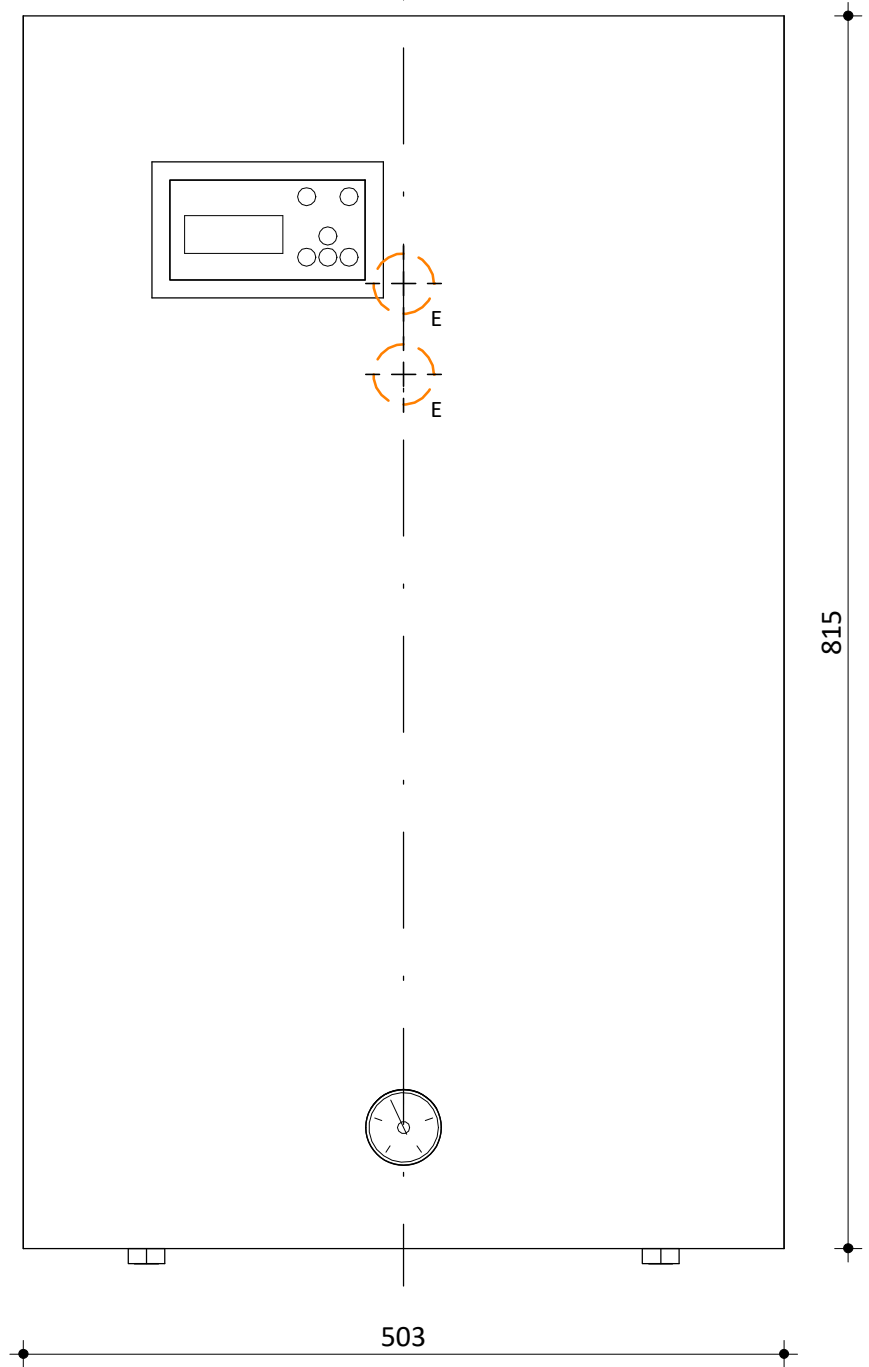

 Elektrische kabel aansluiting

 CV aanvoer 1" Bi

 CV retour 1" Bi

 Overstort

Model  
Calida High Power-Master 30  
Fabrikant  
Masterwatt  
Artikel nr.  
300 350 030

Vermogen [kW]  
30 kW  
Voltage  
400 V  
Schaal  
1 : 5

Datum  
22-12-2021  
Wijz. a  
Wijz. b

 Elektrische kabelaansluiting

 CV aanvoer 1" Bi

 CV retour 1" Bi

 Overstort

Model  
Calida High Power-Master 36  
Fabrikant  
Masterwatt  
Artikel nr.  
300 350 036

Vermogen [kW]  
36 kW  
Voltage  
400 V  
Schaal  
1 : 5

Datum  
22-12-2021  
Wijz. a  
Wijz. b

 Elektrische kabelaansluiting

 CV aanvoer 1" Bi

 CV retour 1" Bi

 Overstort

Model  
Calida High Power-Master 48  
Fabrikant  
Masterwatt  
Artikel nr.  
300 350 048

Vermogen [kW]  
48 kW  
Voltage  
400 V  
Schaal  
1 : 5