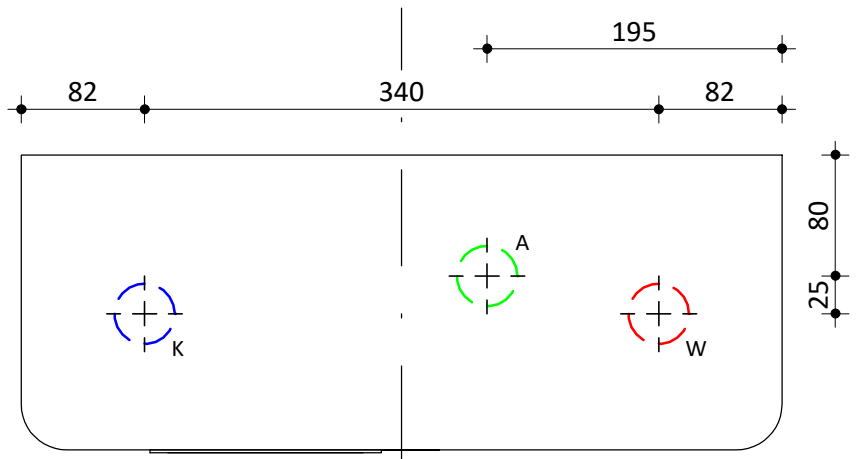

 Elektrische kabel aansluiting

 CV aanvoer 1" Bi

 CV retour 1" Bi

 Overstort

Model  
Calida High Power-Master 30  
Fabrikant  
Masterwatt  
Artikel nr.  
300 350 030

Vermogen [kW]  
30 kW  
Voltage  
400 V  
Schaal  
1 : 5

Datum  
22-12-2021  
Wijz. a  
Wijz. b

 Elektrische kabelaansluiting

 CV aanvoer 1" Bi

 CV retour 1" Bi

 Overstort

Model  
Calida High Power-Master 36  
Fabrikant  
Masterwatt  
Artikel nr.  
300 350 036

Vermogen [kW]  
36 kW  
Voltage  
400 V  
Schaal  
1 : 5

Datum  
22-12-2021  
Wijz. a  
Wijz. b

 Elektrische kabel aansluiting

 CV aanvoer 1" Bi

 CV retour 1" Bi

 Overstort

Model  
Calida High Power-Master 42  
Fabrikant  
Masterwatt  
Artikel nr.  
300 350 042

Vermogen [kW]  
42 kW  
Voltage  
400 V  
Schaal  
1 : 5