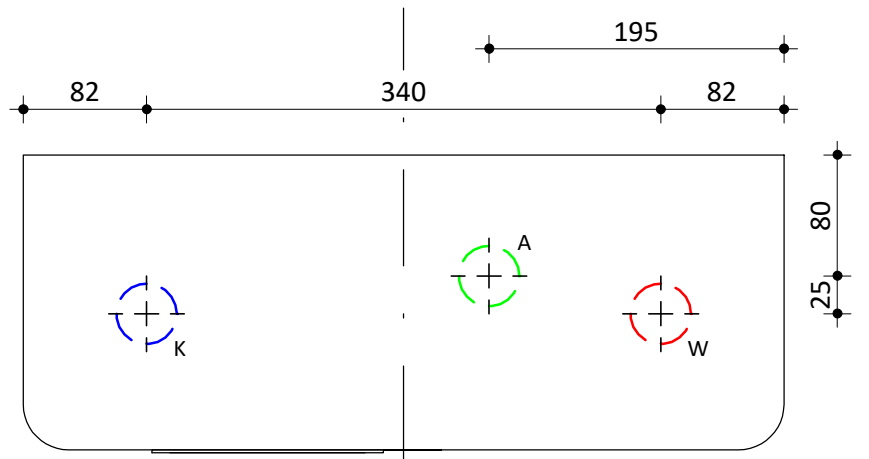

Datum  
22-12-2021  
Wijz. a  
Wijz. b

 Elektrische kabelaansluiting

 CV aanvoer 1" Bi

 CV retour 1" Bi

 Overstort

Model  
Calida High Power-Master 48  
Fabrikant  
Masterwatt  
Artikel nr.  
300 350 048

Vermogen [kW]  
48 kW  
Voltage  
400 V  
Schaal  
1 : 5