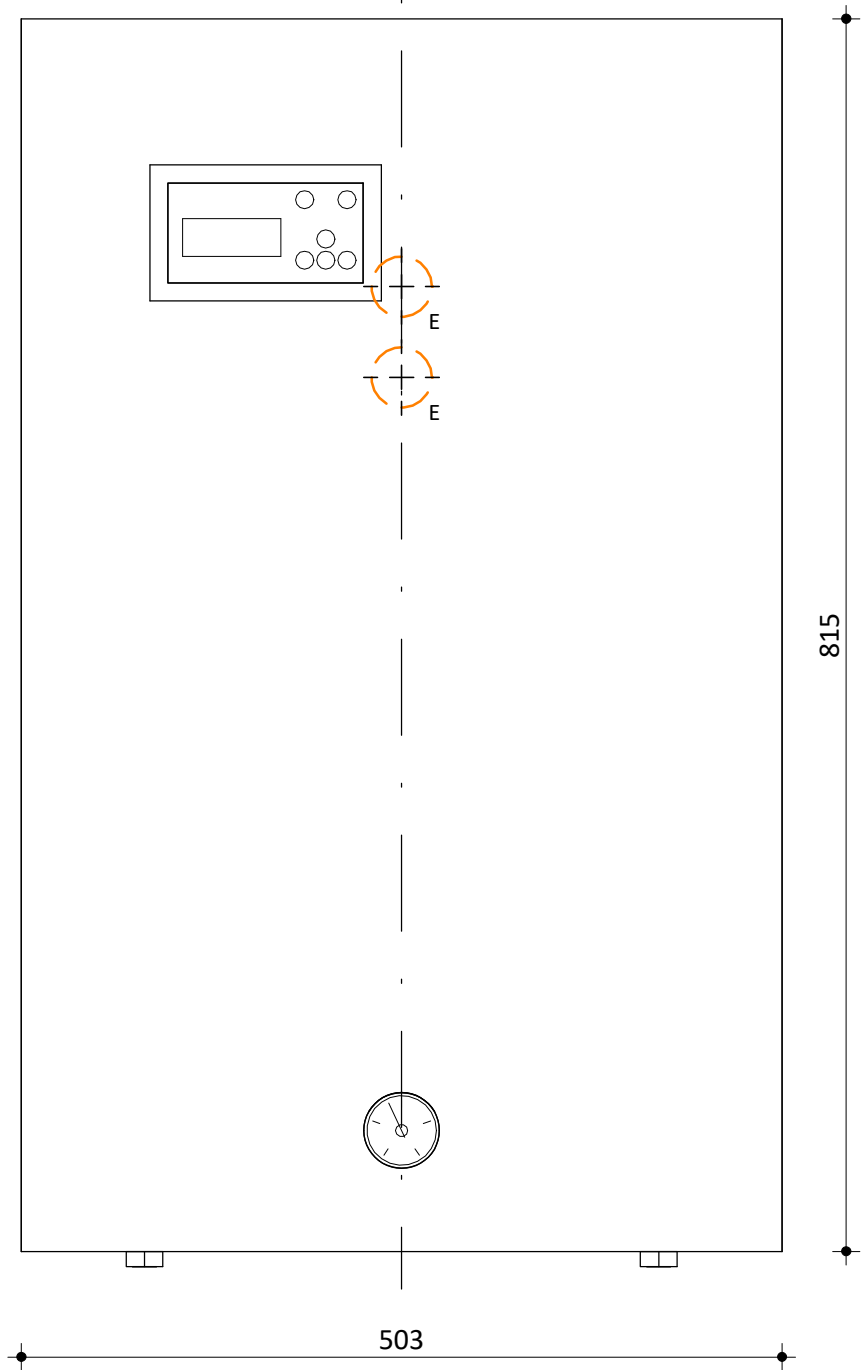

 Elektrische kabel aansluiting

 CV aanvoer 1" Bi

 CV retour 1" Bi

 Overstort

Model  
Calida High Power-Master 30  
Fabrikant  
Masterwatt  
Artikel nr.  
300 350 030

Vermogen [kW]  
30 kW  
Voltage  
400 V  
Schaal  
1 : 5

Datum  
22-12-2021  
Wijz. a  
Wijz. b

 Elektrische kabelaansluiting

 CV aanvoer 1" Bi

 CV retour 1" Bi

 Overstort

Model  
Calida High Power-Master 36  
Fabrikant  
Masterwatt  
Artikel nr.  
300 350 036

Vermogen [kW]  
36 kW  
Voltage  
400 V  
Schaal  
1 : 5

Datum  
22-12-2021  
Wijz. a  
Wijz. b

 Elektrische kabel aansluiting

 CV aanvoer 1" Bi

 CV retour 1" Bi

 Overstort

Model  
Calida High Power-Master 42  
Fabrikant  
Masterwatt  
Artikel nr.  
300 350 042

Vermogen [kW]  
42 kW  
Voltage  
400 V  
Schaal  
1 : 5