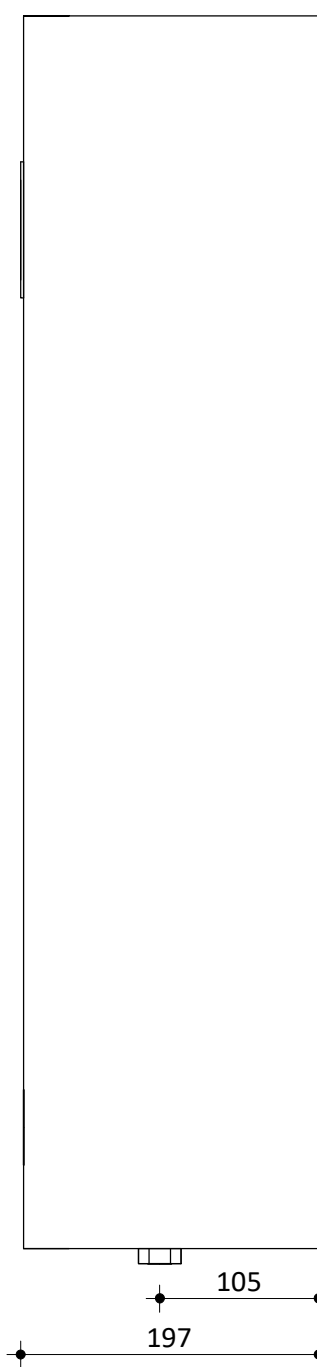

 Elektrische kabel aansluiting

 CV aanvoer 1" Bi

 CV retour 1" Bi

 Overstort

Model  
Calida High Power-Master 30  
Fabrikant  
Masterwatt  
Artikel nr.  
300 350 030

Vermogen [kW]  
30 kW  
Voltage  
400 V  
Schaal  
1 : 5

Datum  
22-12-2021  
Wijz. a  
Wijz. b

 Elektrische kabelaansluiting

 CV aanvoer 1" Bi

 CV retour 1" Bi

 Overstort

Model  
Calida High Power-Master 36  
Fabrikant  
Masterwatt  
Artikel nr.  
300 350 036

Vermogen [kW]  
36 kW  
Voltage  
400 V  
Schaal  
1 : 5

Datum  
22-12-2021  
Wijz. a  
Wijz. b

 Elektrische kabel aansluiting

 CV aanvoer 1" Bi

 CV retour 1" Bi

 Overstort

Model  
Calida High Power-Master 42  
Fabrikant  
Masterwatt  
Artikel nr.  
300 350 042

Vermogen [kW]  
42 kW  
Voltage  
400 V  
Schaal  
1 : 5

Datum  
22-12-2021  
Wijz. a  
Wijz. b

 Elektrische kabelaansluiting

 CV aanvoer 1" Bi

 CV retour 1" Bi

 Overstort

Model  
Calida High Power-Master 48  
Fabrikant  
Masterwatt  
Artikel nr.  
300 350 048

Vermogen [kW]  
48 kW  
Voltage  
400 V  
Schaal  
1 : 5