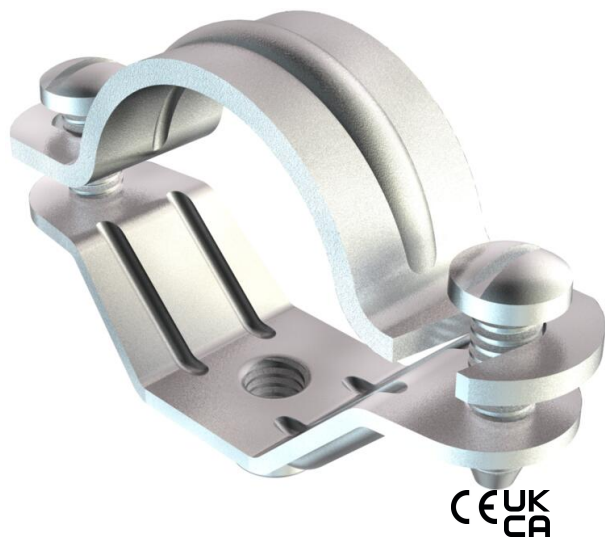

Met schroefdraad M6.

CEUK  
CA

St	Staal
G	galvanisch verzinkt

### Stamgegevens

Artikelnummer	1383132
Type	2900 M6 18-21 G
Omschrijving 1	Afstandklem
Omschrijving 2	met draadaansluiting M6
Fabrikant	OBO
Dimensie	18-21mm
Materiaal	Staal
Oppervlak	galvanisch verzinkt
Oppervlakenorm	EN ISO 19598 / EN ISO 4042
Kleinste verkoop-eenheid	50
Eenheid van hoeveelheid	Stuk
Gewicht	2,34 kg
Eenheid gewicht	kg/100 st.
CO2-voetafdruk (GWP) van wieg tot poort	0,0629 kg CO2e / 1 Stuk

### Afmetingen

Lengte	48 mm
Breedte	14 mm
Maat A	48 mm
Maat B	35 mm
Maat b	14 mm
Maat D	20,4 mm
Afmeting d min.	20,4 mm
Afm. H	9 mm
Maat L	48 mm
Afmeting t1 (mm)	1,5
Afmeting t2 (mm)	1,5
Maat x	2,9 mm

### Technische gegevens

Uitvoering	Gesloten
Type bevestiging	Schroefgat
Afmetingen	M20
Halogeenvrij	nee
met kunststof mantel	nee
Gatgrootte	M6 mm
Materiaaldikte	1,5 mm
Schroef	M5 x 14
Spanbereik D max.	21 mm
Spanbereik D min.	18 mm
UV-bestendig	ja