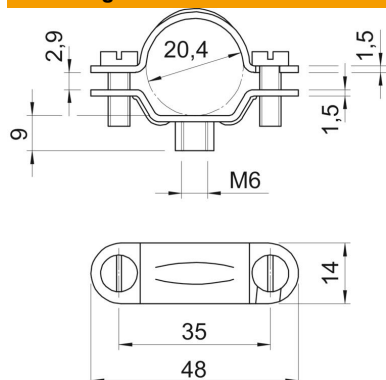

Met schroefdraad M6.

CEUK  
CA

St	Staal
G	galvanisch verzinkt

### Stamgegevens

Artikelnummer	1383132
Type	2900 M6 18-21 G
Omschrijving 1	Afstandklem
Omschrijving 2	met draadaansluiting M6
Fabrikant	OBO
Dimensie	18-21mm
Materiaal	Staal
Oppervlak	galvanisch verzinkt
Oppervlakenorm	EN ISO 19598 / EN ISO 4042
Kleinste verkoop-eenheid	50
Eenheid van hoeveelheid	Stuk
Gewicht	2,34 kg
Eenheid gewicht	kg/100 st.
CO2-voetafdruk (GWP) van wieg tot poort	0,0629 kg CO2e / 1 Stuk

### Afmetingen

Lengte	48 mm
Breedte	14 mm
Maat A	48 mm
Maat B	35 mm
Maat b	14 mm
Maat D	20,4 mm
Afmeting d min.	20,4 mm
Afm. H	9 mm
Maat L	48 mm
Afmeting t1 (mm)	1,5
Afmeting t2 (mm)	1,5
Maat x	2,9 mm

### Technische gegevens

Uitvoering	Gesloten
Type bevestiging	Schroefgat
Afmetingen	M20
Halogeenvrij	nee
met kunststof mantel	nee
Gatgrootte	M6 mm
Materiaaldikte	1,5 mm
Schroef	M5 x 14
Spanbereik D max.	21 mm
Spanbereik D min.	18 mm
UV-bestendig	ja