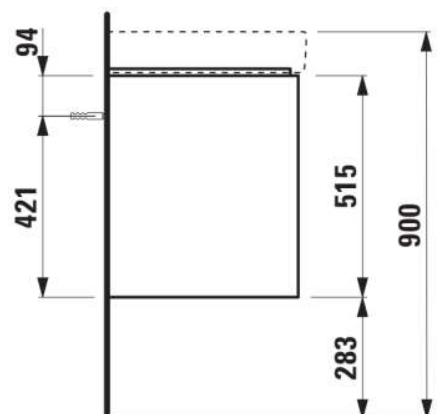

BASE 2.0

Meuble sous lavabo, 2 tiroirs, compatible avec le lavabo PRO S H814965 / PRO X 814861

DIMENSIONS

| | |
|----------|---------|
| Longueur | 1170 mm |
| Largeur | 445 mm |
| Hauteur | 515 mm |

COULEUR ET FINITION

| | |
|---|--------------------|
|  | 261 Blanc brillant |
|---|--------------------|

Boîtes de rangement : 1

Combinaison des portes et des tiroirs : 2

Tiroirs

Finition des pieds : Chromé

Hauteur maximale des pieds (mm) : 283

Matériau : MDF

Pieds ajustables

Poids net / kg : 36,5

Position du lavabo : Central

Structure du meuble : Tiroirs

Système d'ouverture et de fermeture : Tiroirs avec fermeture amortie

Type d'installation : Suspendu

DESSINS TECHNIQUES

COMPATIBLE AVEC

Lavabo double

H814861...1041

Lavabo double

H814861...1091

Lavabo mural ou à poser sur meuble, également utilisable comme lavabo double avec option 107

H814965...1041