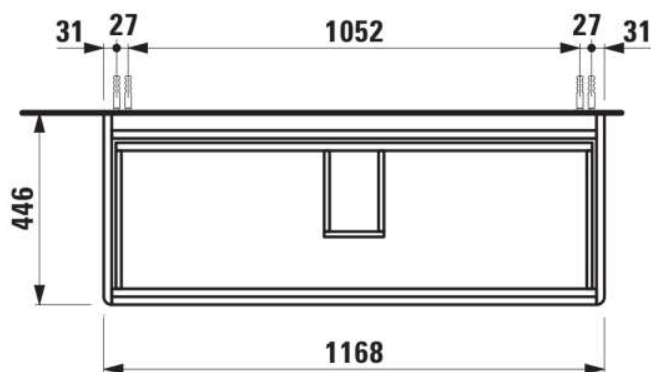

BASE 2.0

Meuble sous lavabo, 2 tiroirs, compatible avec le lavabo PRO S H814965 / PRO X 814861

DIMENSIONS

| | |
|----------|---------|
| Longueur | 1170 mm |
| Largeur | 445 mm |
| Hauteur | 515 mm |

COULEUR ET FINITION

| | |
|---|--------------------|
|  | 261 Blanc brillant |
|---|--------------------|

Boîtes de rangement : 1

Combinaison des portes et des tiroirs : 2

Tiroirs

Finition des pieds : Chromé

Hauteur maximale des pieds (mm) : 283

Matériau : MDF

Pieds ajustables

Poids net / kg : 36,5

Position du lavabo : Central

Structure du meuble : Tiroirs

Système d'ouverture et de fermeture : Tiroirs avec fermeture amortie

Type d'installation : Suspendu

DESSINS TECHNIQUES

COMPATIBLE AVEC

Lavabo double

H814861...1041

Lavabo double

H814861...1091

Lavabo mural ou à poser sur meuble, également utilisable comme lavabo double avec option 107

H814965...1041