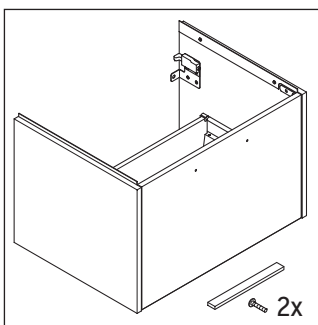

D-Code

DC 4667

Navodila za montažo

D-Code # 239980

Napotki za uporabo

Serija kopalniškega pohištva izpolnjuje standarde in smernice, veljavne v času dobave, in je zasnovana za uporabo v kopalnicah. Izogibajte se direktnemu škropljenju z vodo, npr. med prhanjem.