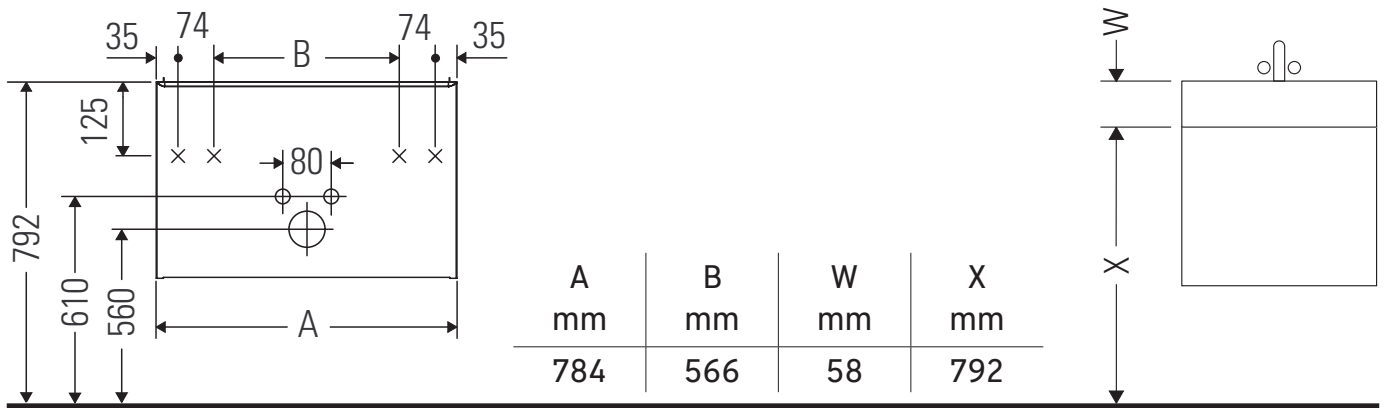

D-Code

DC 4667

Navodila za montažo

D-Code # 239980

Napotki za uporabo

Serija kopalniškega pohištva izpolnjuje standarde in smernice, veljavne v času dobave, in je zasnovana za uporabo v kopalnicah. Izogibajte se direktnemu škropljenju z vodo, npr. med prhanjem.