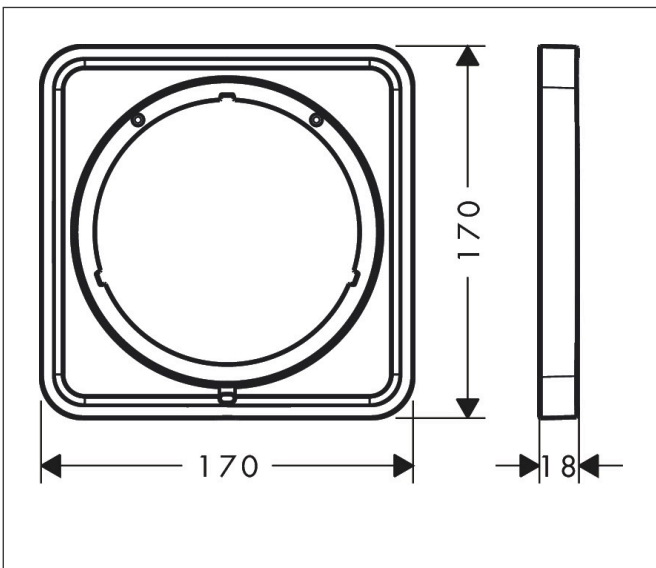

Merk	hansgrohe
Artikelnaam	verlengelement Q 5 mm
Art.nr.	13613140
Oppervlakte	Brushed Bronze
Netto prijs	119,17 EUR

Product foto

Maat tekeningen

Kenmerken

- voor montage tussen tegels en afbouwdeel
- benodigd als het inbouwdeel verkeerd is geïnstalleerd
- voor grotere tegeldekking
- geschikt voor ShowerSelect Comfort en DuoTurn (bestel voor DuoTurn de adapter bij de optionele onderdelen)
- afmeting 170 x 170 mm
- 5 mm