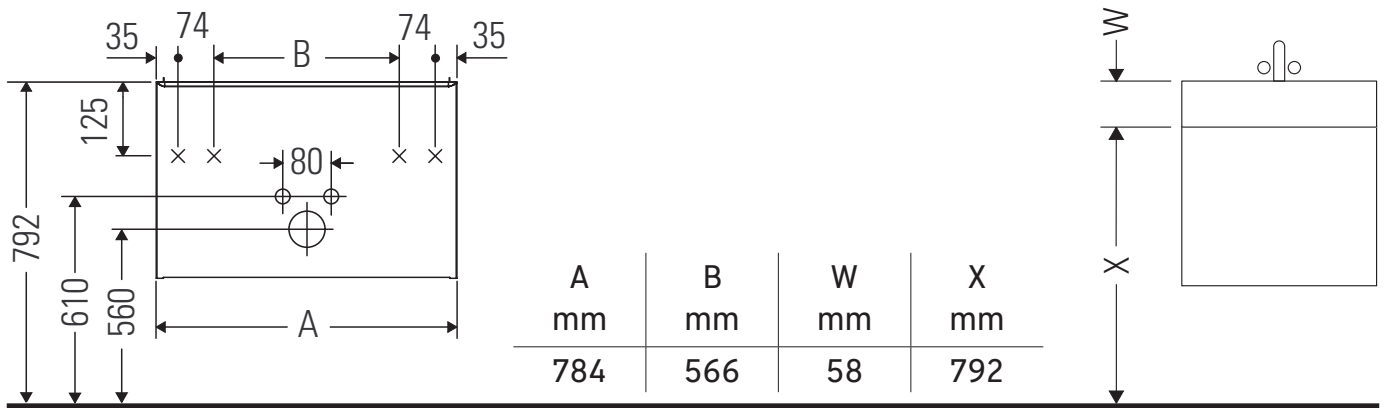

D-Code

DC 4667

Návod na montáž

D-Code # 239980

Návod k použitiu

Rad kúpeľňového nábytku spĺňa v okamihu expedície požiadavky príslušných noriem a smerníc a je navrhnutý pre použitie v kúpeľniach. Treba sa vyhýbať priamemu kontaktu s vodou napr. pri sprchovaní.