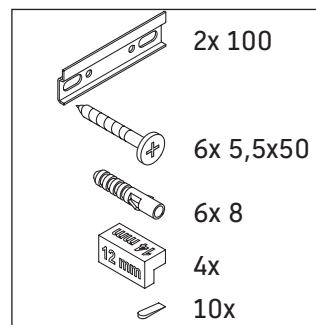

D-Code

DC 4667

Návod na montáž

D-Code # 239980

Návod k použitiu

Rad kúpeľňového nábytku spĺňa v okamihu expedície požiadavky príslušných noriem a smerníc a je navrhnutý pre použitie v kúpeľniach. Treba sa vyhýbať priamemu kontaktu s vodou napr. pri sprchovaní.