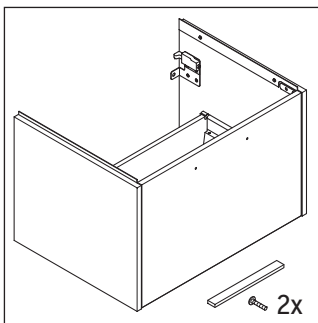

D-Code

DC 4667

Návod na montáž

D-Code # 239980

Návod k použitiu

Rad kúpeľňového nábytku spĺňa v okamihu expedície požiadavky príslušných noriem a smerníc a je navrhnutý pre použitie v kúpeľniach. Treba sa vyhýbať priamemu kontaktu s vodou napr. pri sprchovaní.