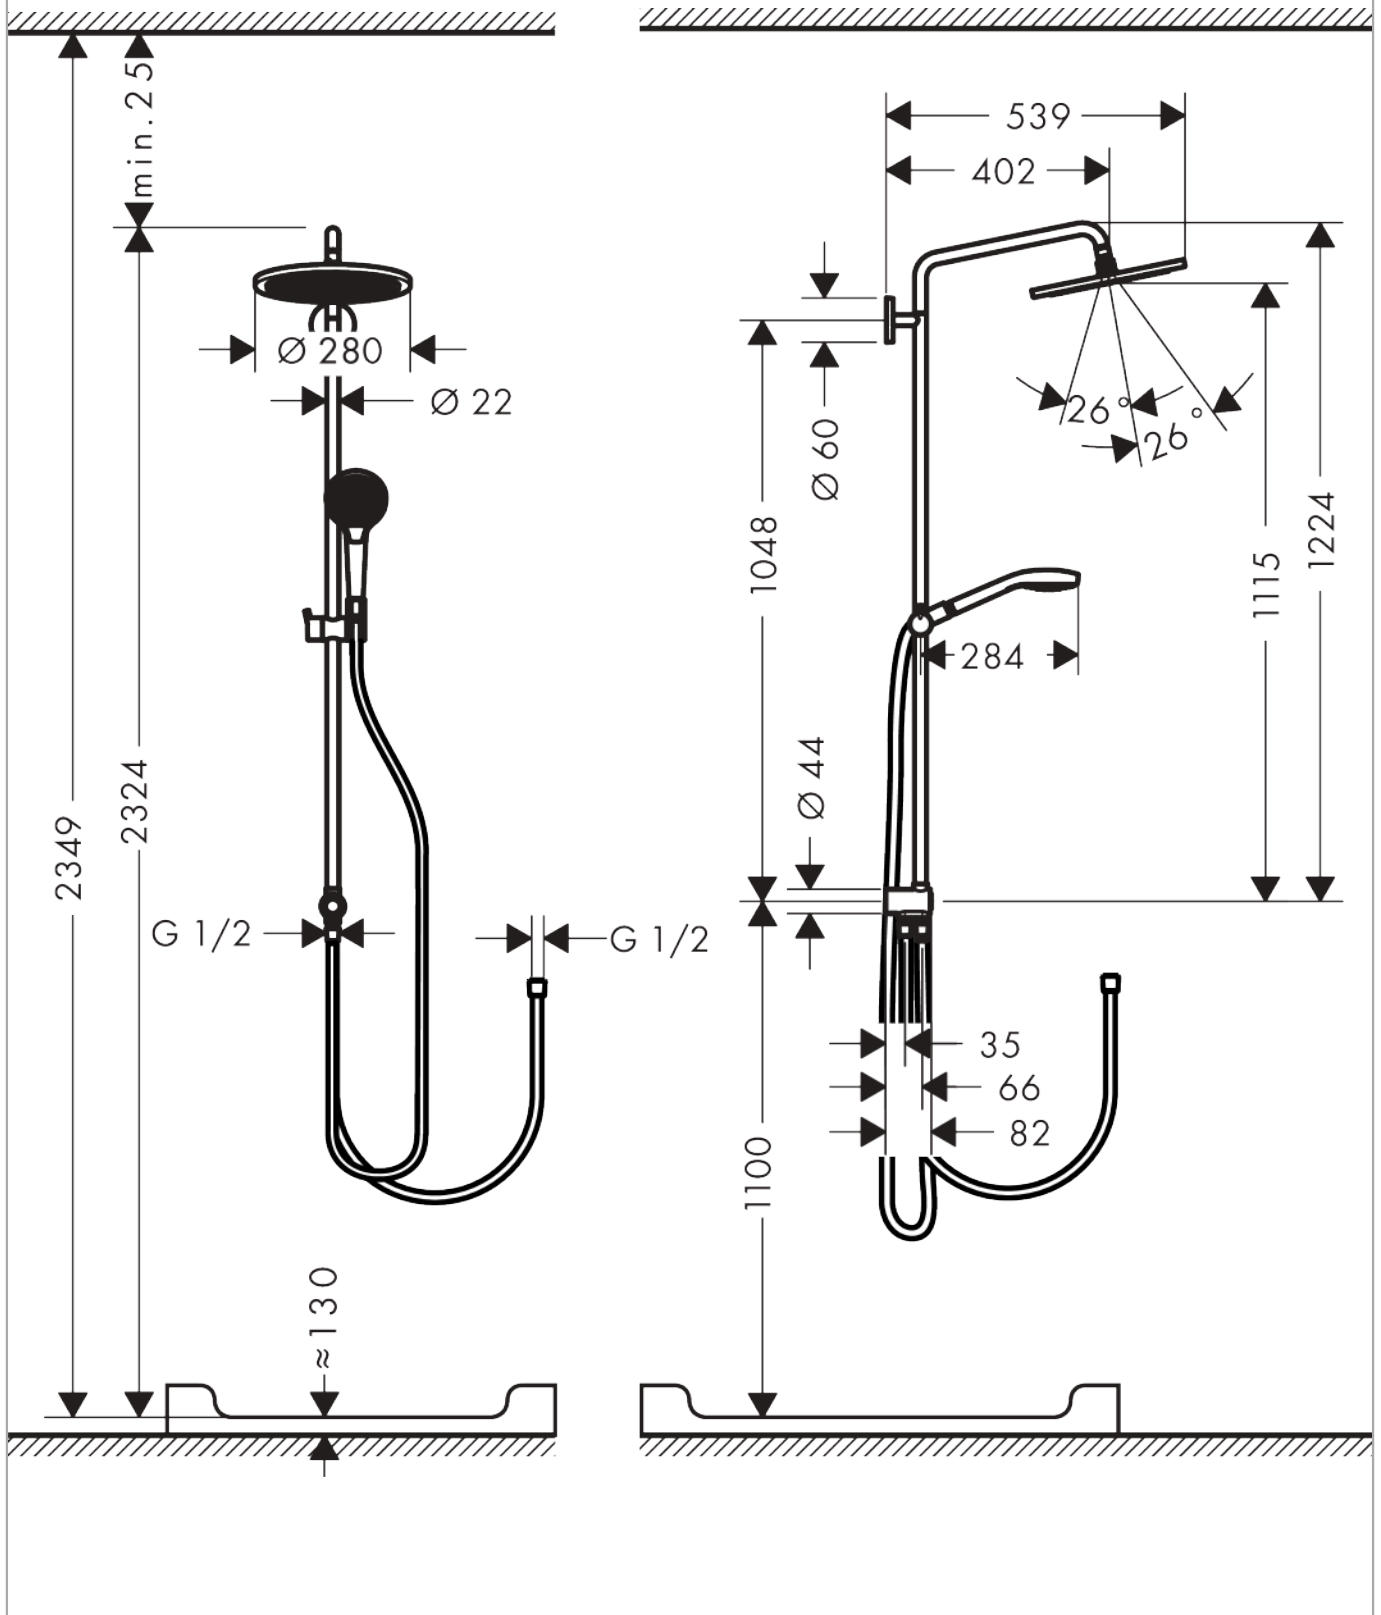

## Beschrijving

- bestaat uit: hoofddouche, handdouche, doucheslang, schuifstuk, douchestang
- hoofddouche Croma 280
- afmeting straalplaatoppervlak hoofddouche: 280 mm
- straalsoort hoofddouche: RainAir volle zachte regenstraal
- straalsoort handdouche: massagestraal, IntenseRain, SoftRain
- doorstroomhoeveelheid van handdouche bij 3 bar: 10,2 l/min
- maximale doorstroomhoeveelheid voor Showerpipe bij 3 bar: 10,2 l/min
- minimale bedrijfsdruk: 1,5 bar
- maximale bedrijfsdruk: 10 bar
- kogelgewricht: hoek hoofddouche verstelbaar
- hoogte van buis kan worden verkort
- diameter glijstang: 22 mm
- in hoogte verstelbare handdouchehouder
- douche-arm 400 mm
- draaibare douchearm

## Maattekening

**Croma Select S**  
**Showerpipe 280 1jet Reno**  
 Finish: **chrom** Artikelnummer: **26793000**

**Doorstroomdiagram**

**Croma Select S**  
**Showerpipe 280 1jet Reno**  
 Finish: **chrom** Artikelnummer: **26793000**

Inbouwvoorbeeld

**Croma Select S**  
**Showerpipen 280 1jet Reno**  
 Finish: **chrom** Artikelnummer: **26793000**

**Explosietekening**

Bouwjaar: >12/20

**Croma Select S**  
**Showerpipe 280 1jet Reno**  
 Finish: **chrom** Artikelnummer: **26793000**