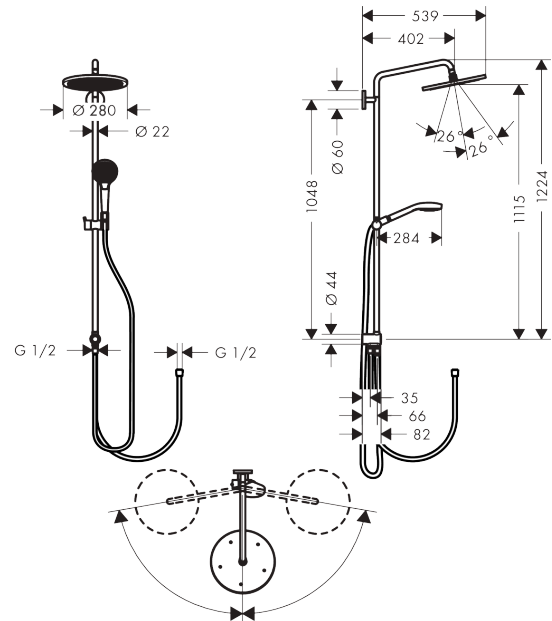

**Croma Select S**  
**Showerpipe 280 1jet Reno**  
 Finish: **chromo**    Artikelnummer: **26793000**

## Beschrijving

- bestaat uit: hoofddouche, handdouche, doucheslang, schuifstuk, douchestang
- hoofddouche Croma 280
- afmeting straalplaatoppervlak hoofddouche: 280 mm
- straalsoort hoofddouche: RainAir volle zachte regenstraal
- straalsoort handdouche: massagestraal, IntenseRain, SoftRain
- doorstroomhoeveelheid van handdouche bij 3 bar: 10,2 l/min
- maximale doorstroomhoeveelheid voor Showerpipe bij 3 bar: 10,2 l/min
- minimale bedrijfsdruk: 1,5 bar
- maximale bedrijfsdruk: 10 bar
- kogelgewricht: hoek hoofddouche verstelbaar
- hoogte van buis kan worden verkort
- diameter glijstang: 22 mm
- in hoogte verstelbare handdouchehouder
- douche-arm 400 mm
- draaibare douchearm

## Maattekening

**Croma Select S**  
**Showerpipe 280 1jet Reno**  
 Finish: **chrom** Artikelnummer: **26793000**

**Doorstroomdiagram**

**Croma Select S**  
**Showerpipe 280 1jet Reno**  
 Finish: **chrom** Artikelnummer: **26793000**