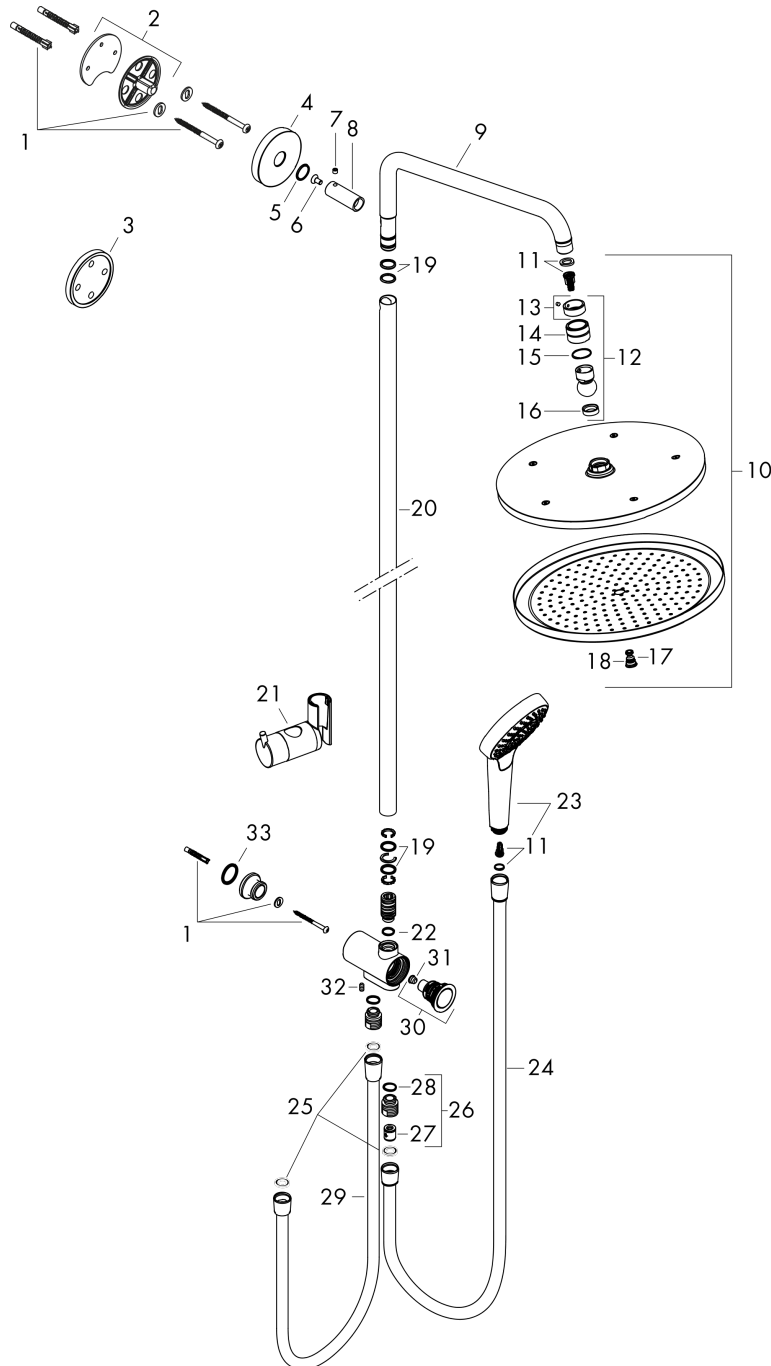

## Beschrijving

- bestaat uit: hoofddouche, handdouche, doucheslang, schuifstuk, douchestang
- hoofddouche Croma 280
- afmeting straalplaatoppervlak hoofddouche: 280 mm
- straalsoort hoofddouche: RainAir volle zachte regenstraal
- straalsoort handdouche: massagestraal, IntenseRain, SoftRain
- doorstroomhoeveelheid van handdouche bij 3 bar: 10,2 l/min
- maximale doorstroomhoeveelheid voor Showerpipe bij 3 bar: 10,2 l/min
- minimale bedrijfsdruk: 1,5 bar
- maximale bedrijfsdruk: 10 bar
- kogelgewricht: hoek hoofddouche verstelbaar
- hoogte van buis kan worden verkort
- diameter glijstang: 22 mm
- in hoogte verstelbare handdouchehouder
- douche-arm 400 mm
- draaibare douchearm

Inbouwvoorbeeld

**Croma Select S**  
**Showerpipen 280 1jet Reno**  
 Finish: **chrom** Artikelnummer: **26793000**

**Explosietekening**

Bouwjaar: >12/20

**Croma Select S**  
**Showerpipe 280 1jet Reno**  
 Finish: **chrom** Artikelnummer: **26793000**