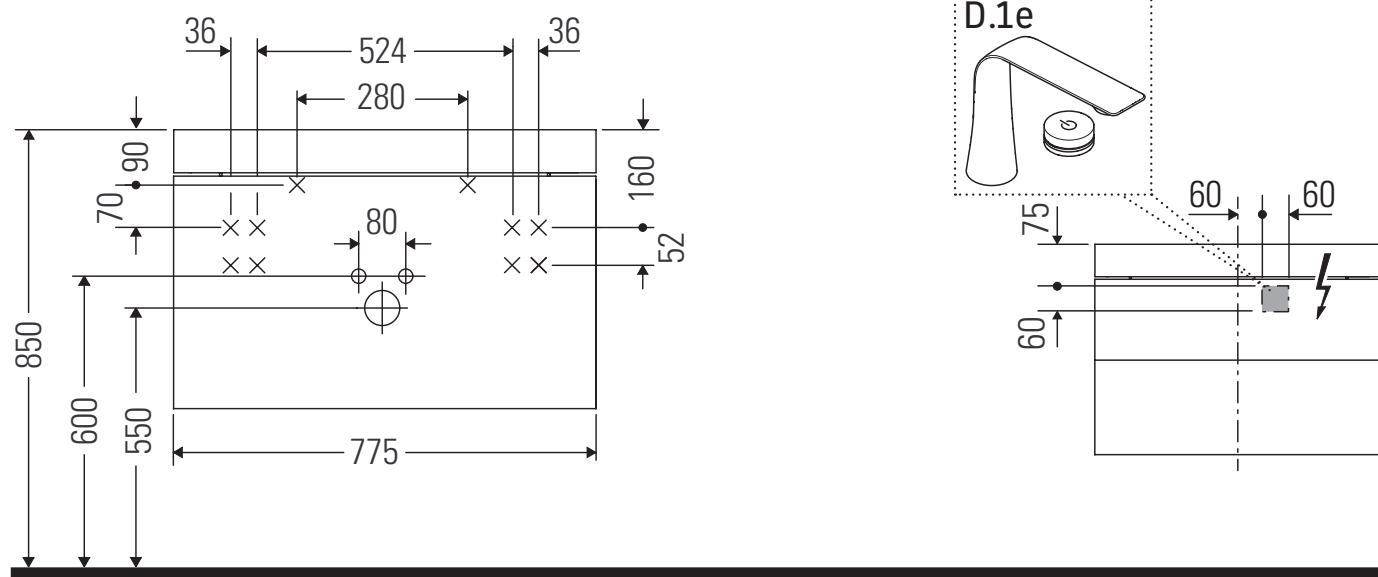

Happy D.2 Plus

HP 4637

Ръководство за монтаж

Указания за употреба

Серията мебели за баня отговаря на действащите стандарти и директиви към момента на доставката и е създадена за използване в бани. Да се избягва директно пръскане с вода, напр. при използването на душа.