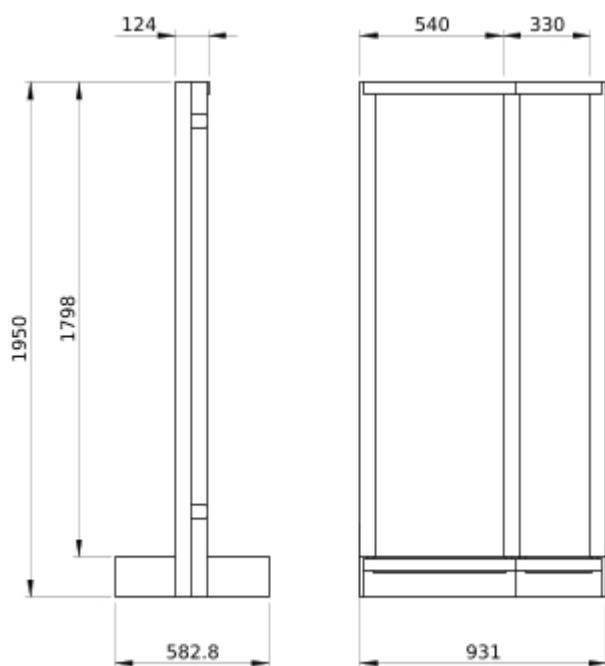

Complementair

beschrijving behuizing/ cel	Kast voor plaatsing op de vloer Vloerstaande goot
Quantity per set	Set van 1
hoogte	150 mm
breedte	600 mm
gewicht product	1,22 kg
kleur	Antracietgrijs (RAL 7016)

Circulair Profiel

Geen specifieke recycling vereist

Terugname

Ja

Technical Illustration

Dimensions

- All dimensions are approximate and are in
- Also see technical documentation.