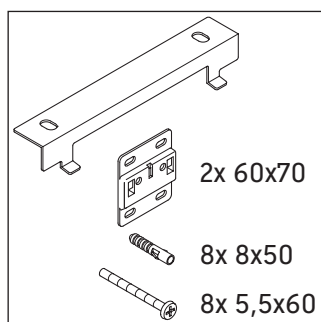

Happy D.2 Plus

HP 4637

Návod na montáž

Návod k použitiu

Rad kúpeľňového nábytku spĺňa v okamihu expedície požiadavky príslušných noriem a smerníc a je navrhnutý pre použitie v kúpeľniach. Treba sa vyhýbať priamemu kontaktu s vodou napr. pri sprchovaní.