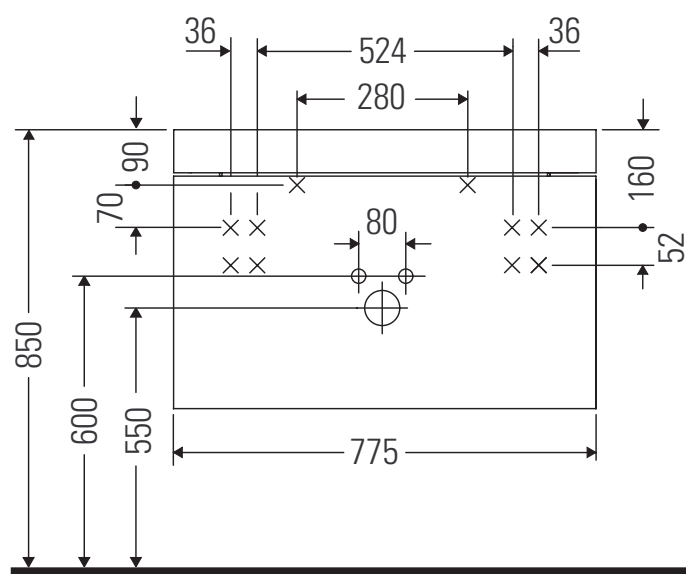

Happy D.2 Plus

HP 4637

Návod na montáž

Návod k použitiu

Rad kúpeľňového nábytku spĺňa v okamihu expedície požiadavky príslušných noriem a smerníc a je navrhnutý pre použitie v kúpeľniach. Treba sa vyhýbať priamemu kontaktu s vodou napr. pri sprchovaní.