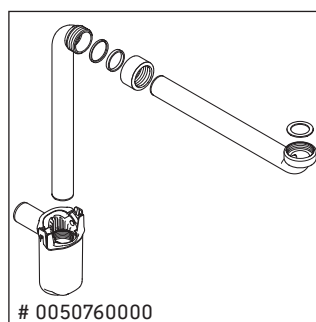

Happy D.2 Plus

HP 4637

Návod na montáž

Návod k použitiu

Rad kúpeľňového nábytku spĺňa v okamihu expedície požiadavky príslušných noriem a smerníc a je navrhnutý pre použitie v kúpeľniach. Treba sa vyhýbať priamemu kontaktu s vodou napr. pri sprchovaní.