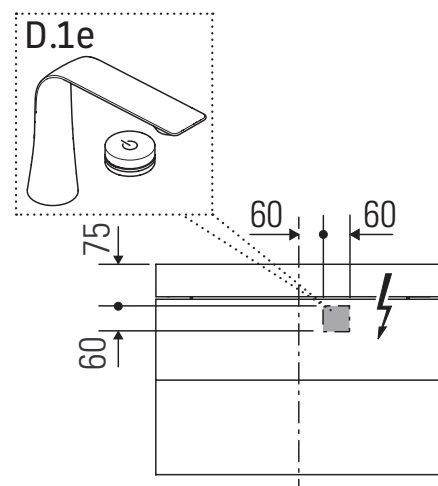

Happy D.2 Plus

HP 4637

Návod na montáž

Návod k použitiu

Rad kúpeľňového nábytku spĺňa v okamihu expedície požiadavky príslušných noriem a smerníc a je navrhnutý pre použitie v kúpeľniach. Treba sa vyhýbať priamemu kontaktu s vodou napr. pri sprchovaní.