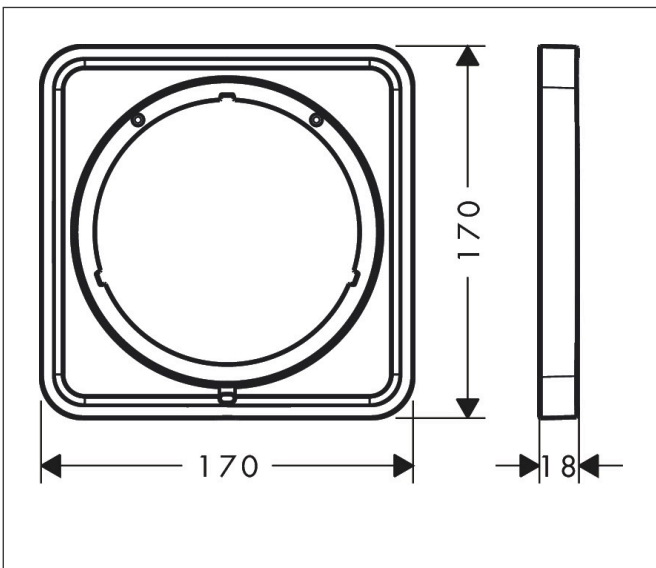

Merk	hansgrohe
Artikelnaam	verlengelement Q 5 mm
Art.nr.	13613670
Oppervlakte	Mat zwart
Netto prijs	111,24 EUR

## Maat tekeningen

## Kenmerken

- voor montage tussen tegels en afbouwdeel
- benodigd als het inbouwdeel verkeerd is geïnstalleerd
- voor grotere tegeldekking
- geschikt voor ShowerSelect Comfort en DuoTurn (bestel voor DuoTurn de adapter bij de optionele onderdelen)
- afmeting 170 x 170 mm
- 5 mm