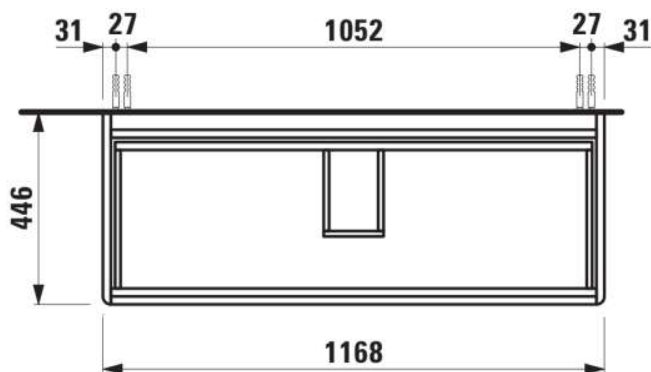

BASE 2.0

Onderbouwkast, 2 laden. Passend bij wastafel PRO S H814965 / PRO X 814861

AFMETINGEN

Lengte	1170 mm
Breedte	445 mm
Hoogte	515 mm

KLEUR EN AFWERKING

	260 Wit mat
---	-------------

Afwerking van de voeten : Chroom

Deuren en laden combinatie : 2 lades

Materiaal : MDF

Maximale hoogte poten : 283

Netto gewicht / kg : 36,5

Organiseren vakken : 1

Positie wastafel : Centraal

Structuur meubelen : Lades

Systeem voor sluiten en openen : Softclose lades

Type installatie : Wandhangend

Verstelbare poten

TECHNISCHE TEKENINGEN

TE COMBINEREN MET

Dubbele meubelwastafel

H814861...1041

Dubbele meubelwastafel

H814861...1091