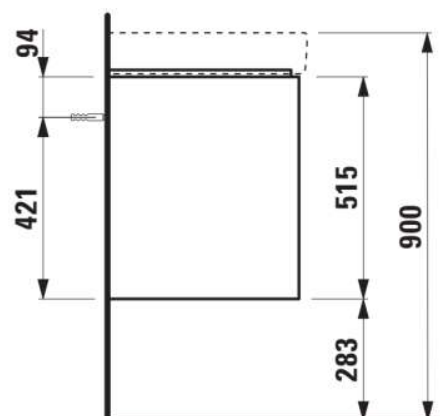

BASE 2.0

Onderbouwkast, 2 laden. Passend bij wastafel PRO S H814965 / PRO X 814861

AFMETINGEN

Lengte	1170 mm
Breedte	445 mm
Hoogte	515 mm

KLEUR EN AFWERKING

	260 Wit mat
---	-------------

Afwerking van de voeten : Chroom

Deuren en laden combinatie : 2 lades

Materiaal : MDF

Maximale hoogte poten : 283

Netto gewicht / kg : 36,5

Organiseren vakken : 1

Positie wastafel : Centraal

Structuur meubelen : Lades

Systeem voor sluiten en openen : Softclose lades

Type installatie : Wandhangend

Verstelbare poten

TECHNISCHE TEKENINGEN

TE COMBINEREN MET

Dubbele meubelwastafel

H814861...1041

Dubbele meubelwastafel

H814861...1091