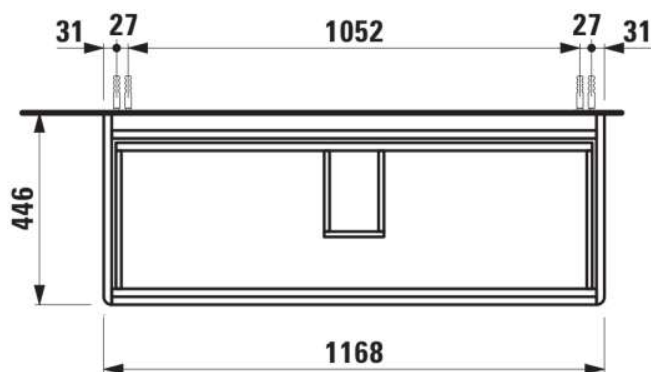

BASE 2.0

Meuble sous lavabo, 2 tiroirs, compatible avec le lavabo PRO S H814965 / PRO X 814861

DIMENSIONS

Longueur	1170 mm
Largeur	445 mm
Hauteur	515 mm

COULEUR ET FINITION

	260 Blanc mat
---	---------------

Boîtes de rangement : 1

Combinaison des portes et des tiroirs : 2

Tiroirs

Finition des pieds : Chromé

Hauteur maximale des pieds (mm) : 283

Matériau : MDF

Pieds ajustables

Poids net / kg : 36,5

Position du lavabo : Central

Structure du meuble : Tiroirs

Système d'ouverture et de fermeture : Tiroirs avec fermeture amortie

Type d'installation : Suspendu

DESSINS TECHNIQUES

COMPATIBLE AVEC

Lavabo double