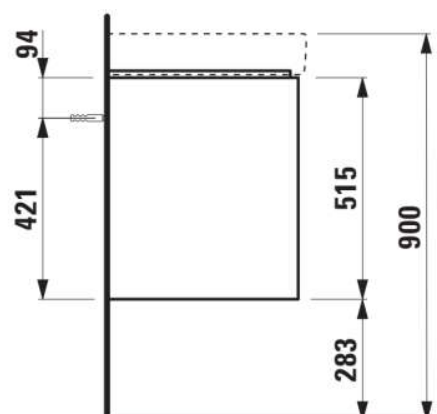

BASE 2.0

Meuble sous lavabo, 2 tiroirs, compatible avec le lavabo PRO S H814965 / PRO X 814861

DIMENSIONS

Longueur	1170 mm
Largeur	445 mm
Hauteur	515 mm

COULEUR ET FINITION

	260 Blanc mat
---	---------------

Boîtes de rangement : 1

Combinaison des portes et des tiroirs : 2

Tiroirs

Finition des pieds : Chromé

Hauteur maximale des pieds (mm) : 283

Matériau : MDF

Pieds ajustables

Poids net / kg : 36,5

Position du lavabo : Central

Structure du meuble : Tiroirs

Système d'ouverture et de fermeture : Tiroirs avec fermeture amortie

Type d'installation : Suspendu

DESSINS TECHNIQUES

COMPATIBLE AVEC

Lavabo double