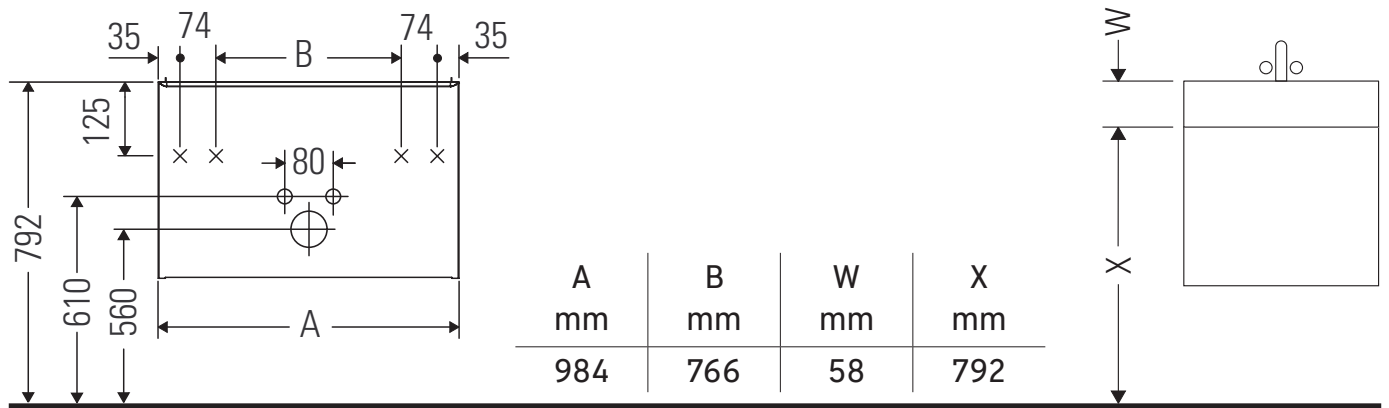

D-Code

DC 4668

Asennusohje

D-Code # 239910

Käyttöohjeet

Kylpyhuonekalustusarja vastaa toimitusajankohtana voimassa olevia standardeja ja direktiivejä ja on suunniteltu käytettäväksi kylpyhuoneissa. Suoraa kastelua vedellä esim. suihkun aikana tulee välttää.