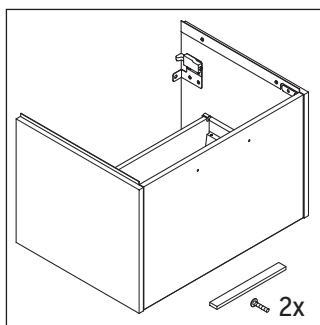

D-Code

DC 4668

Asennusohje

D-Code # 239910

Käyttöohjeet

Kylpyhuonekalustusarja vastaa toimitusajankohtana voimassa olevia standardeja ja direktiivejä ja on suunniteltu käytettäväksi kylpyhuoneissa. Suoraa kastelua vedellä esim. suihkun aikana tulee välttää.