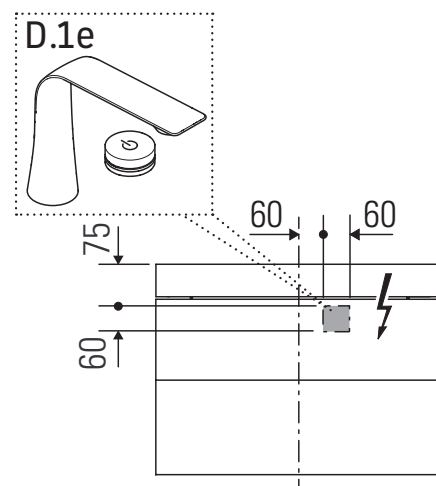

Happy D.2 Plus

HP 4637

Instrucțiuni de montare

Indicații de utilizare

Seria de mobilier de baie corespunde normelor și directivelor valabile în momentul livrării și este concepută pentru utilizarea în băi. Trebuie evitată stropirea directă cu apă, de ex. în timpul dușului.