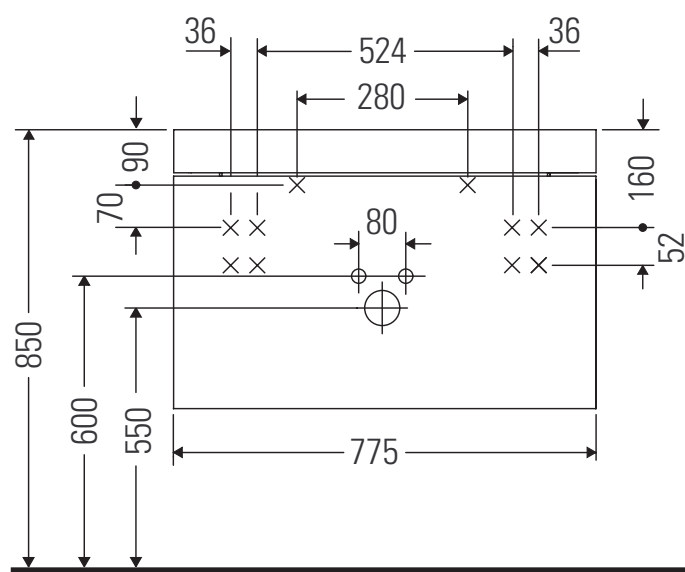

Happy D.2 Plus

HP 4637

Instrucțiuni de montare

Indicații de utilizare

Seria de mobilier de baie corespunde normelor și directivelor valabile în momentul livrării și este concepută pentru utilizarea în băi. Trebuie evitată stropirea directă cu apă, de ex. în timpul dușului.