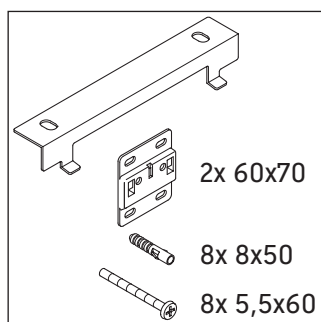

Happy D.2 Plus

HP 4637

Instrucțiuni de montare

Indicații de utilizare

Seria de mobilier de baie corespunde normelor și directivelor valabile în momentul livrării și este concepută pentru utilizarea în băi. Trebuie evitată stropirea directă cu apă, de ex. în timpul dușului.