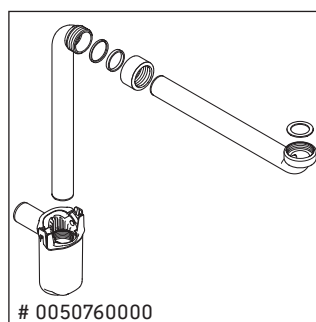

Happy D.2 Plus

HP 4637

Instrucțiuni de montare

Indicații de utilizare

Seria de mobilier de baie corespunde normelor și directivelor valabile în momentul livrării și este concepută pentru utilizarea în băi. Trebuie evitată stropirea directă cu apă, de ex. în timpul dușului.