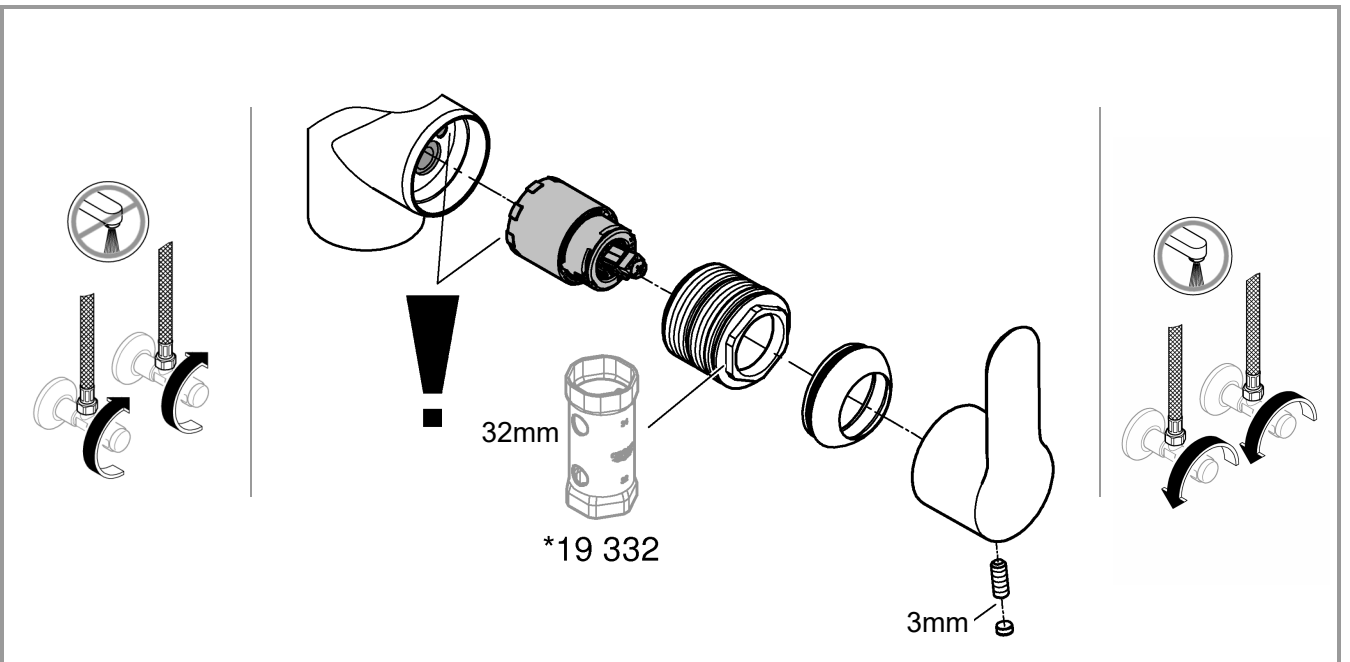

6

7

8

9

*19 332	32mm		
*19 017	13mm		
	07 052	180mm	
	*07 341	350mm	

Pure Freude
an Wasser

GROHE

D