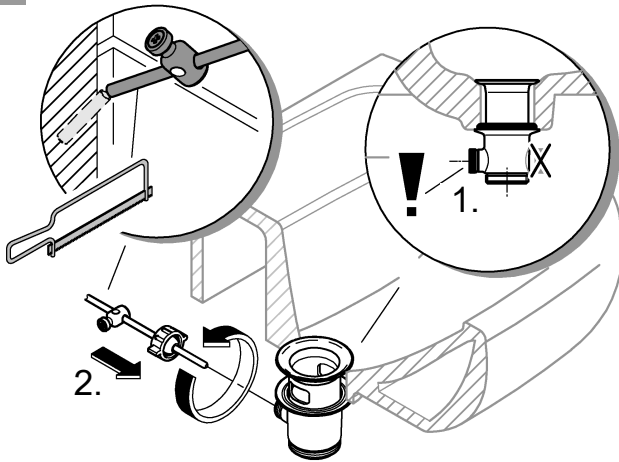

6

7

8

9

*19 332	32mm		
*19 017	13mm		
	07 052	180mm	
	*07 341	350mm	

Pure Freude
an Wasser

GROHE

D