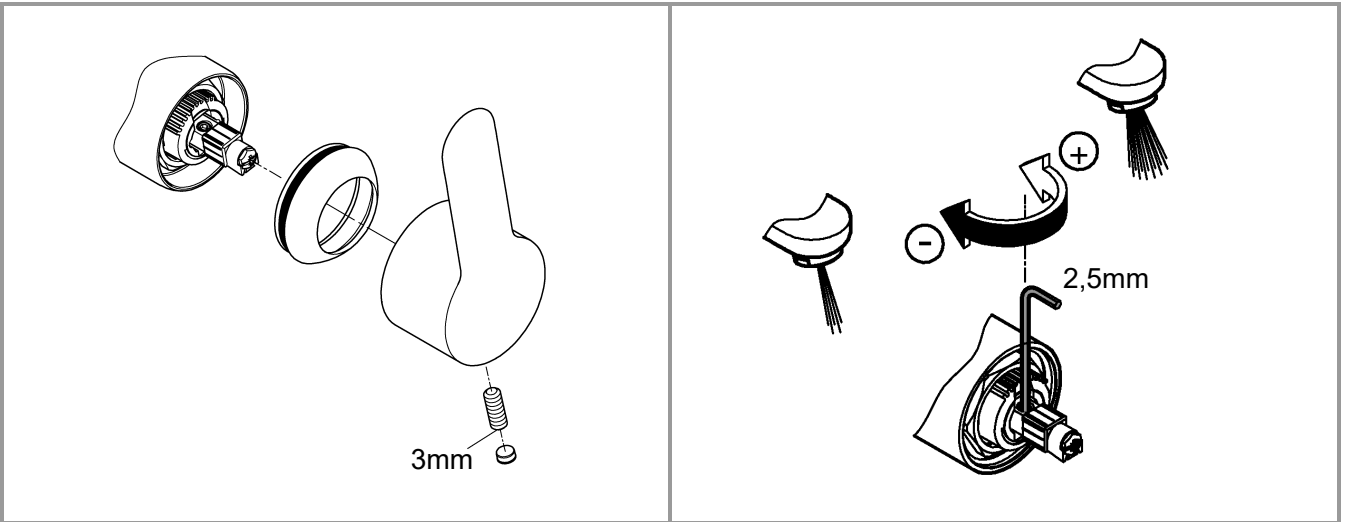

6

7

8

9

*19 332	32mm		
*19 017	13mm		
	07 052	180mm	
	*07 341	350mm	

Pure Freude
an Wasser

GROHE

D