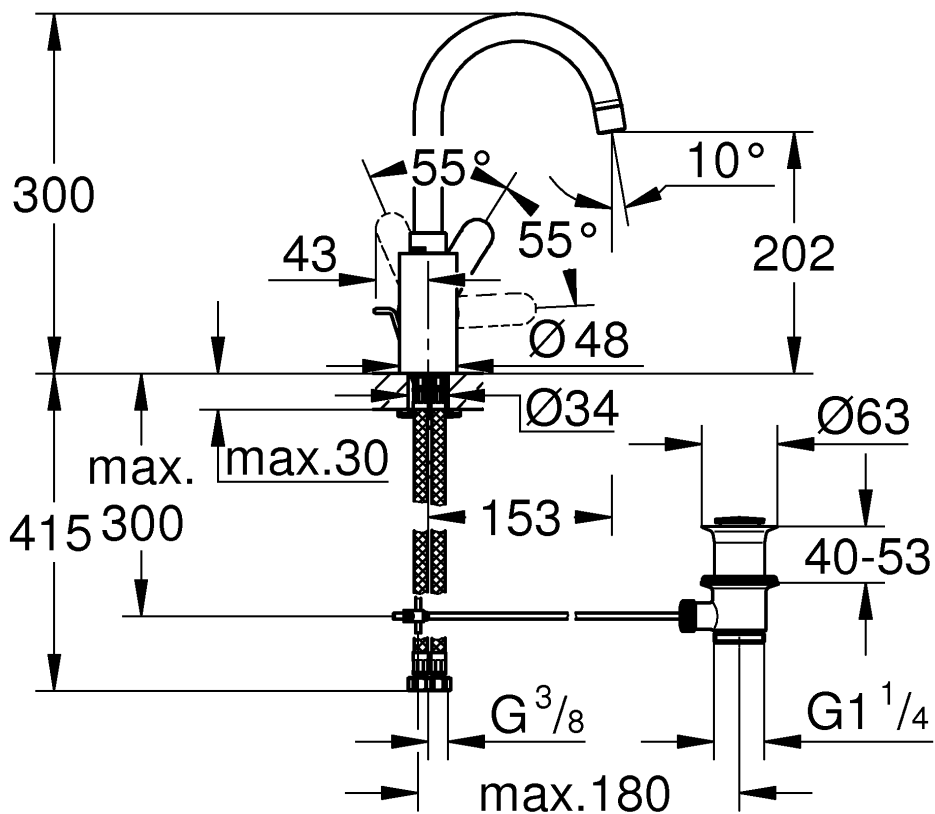

23 043

DIN
1988

DIN EN
806

1

2

3

4

5

6

7

8

9

*19 332	32mm		
*19 017	13mm		
	07 052	180mm	
	*07 341	350mm	

Pure Freude
an Wasser

GROHE

D