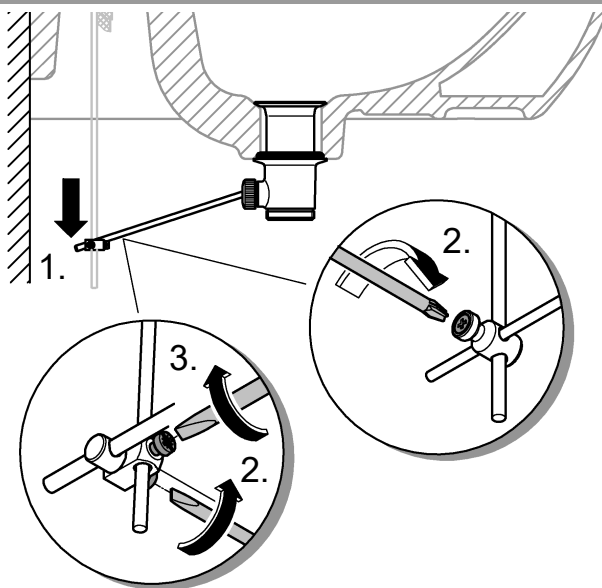

6

7

8

9

*19 332	32mm		
*19 017	13mm		
	07 052	180mm	
	*07 341	350mm	

Pure Freude
an Wasser

GROHE

D