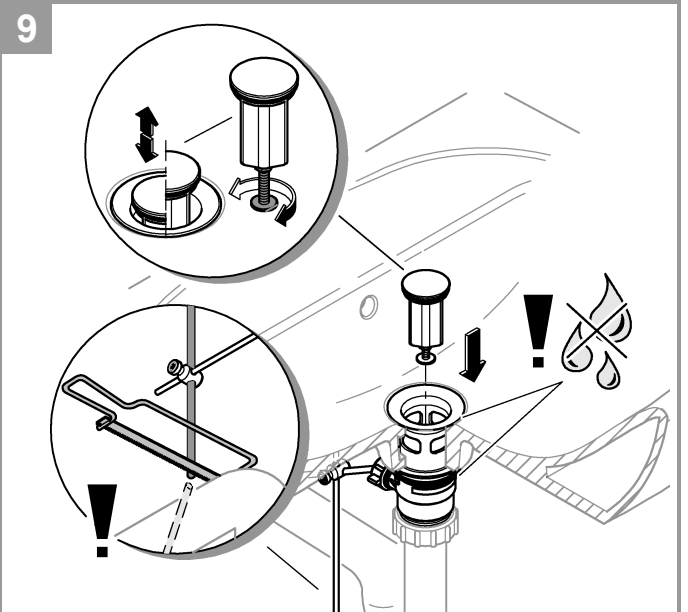

6

7

8

9

*19 332	32mm		
*19 017	13mm		
	07 052	180mm	
	*07 341	350mm	

Pure Freude
an Wasser

GROHE

D