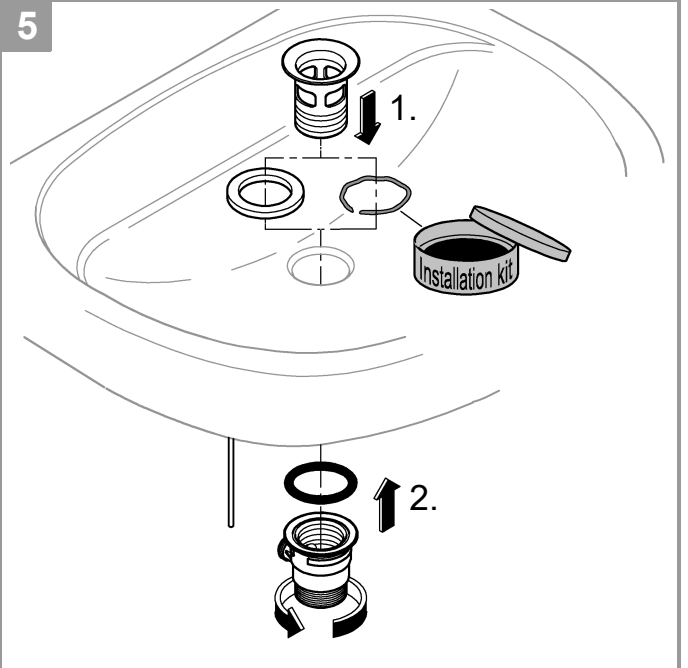

6

7

8

9

*19 332	32mm		
*19 017	13mm		
	07 052	180mm	
	*07 341	350mm	

Pure Freude
an Wasser

GROHE

D