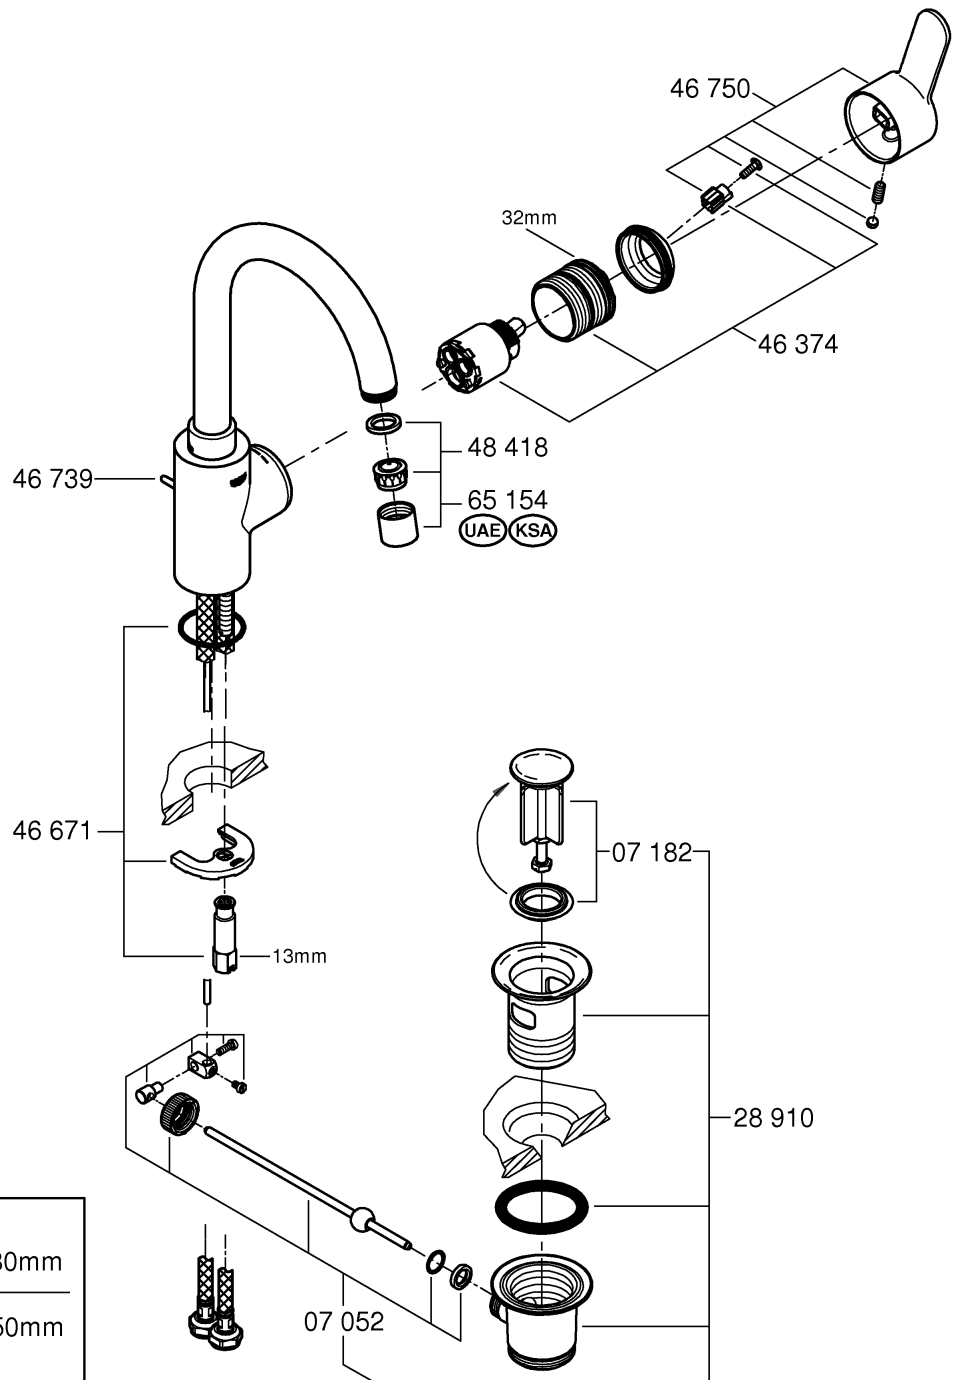

6

7

8

9

*19 332	32mm		
*19 017	13mm		
	07 052	180mm	
	*07 341	350mm	

Pure Freude
an Wasser

GROHE

D