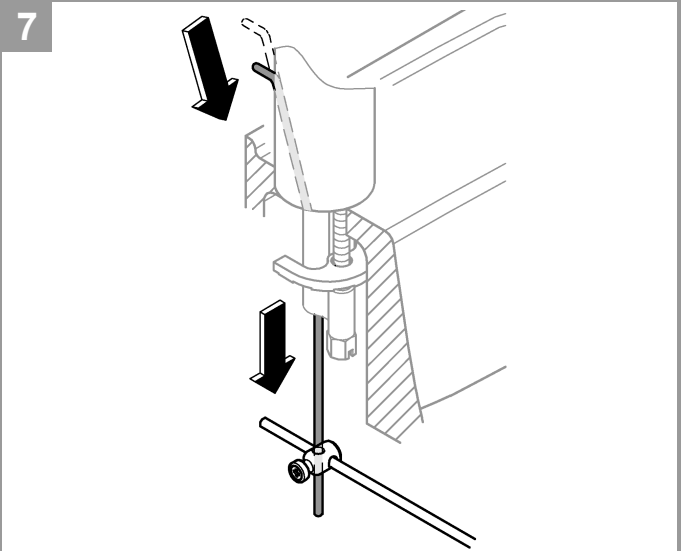

6

7

8

9

*19 332	32mm		
*19 017	13mm		
	07 052	180mm	
	*07 341	350mm	

Pure Freude
an Wasser

GROHE

D