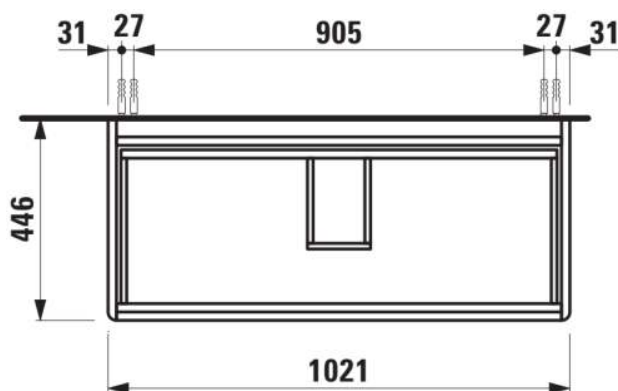

BASE 2.0

Onderbouwkast, 2 laden. Passend bij wastafel PRO S H813966 / PRO X 810869

AFMETINGEN

Lengte	1020 mm
Breedte	445 mm
Hoogte	515 mm

KLEUR EN AFWERKING

267 Wild oak

Afwerking van de voeten : Chroom

Deuren en laden combinatie : 2 lades

Materiaal : MDF

Maximale hoogte poten : 283

Netto gewicht / kg : 33,4

Organiseren vakken : 1

Positie wastafel : Centraal

Structuur meubelen : Lades

Systeem voor sluiten en openen : Softclose lades

Type installatie : Wandhangend

Verstelbare poten

TECHNISCHE TEKENINGEN

TE COMBINEREN MET

Wastafel, afleg L + R

H810869...1041

Wastafel, afleg L + R

H810869...1091

Wastafel