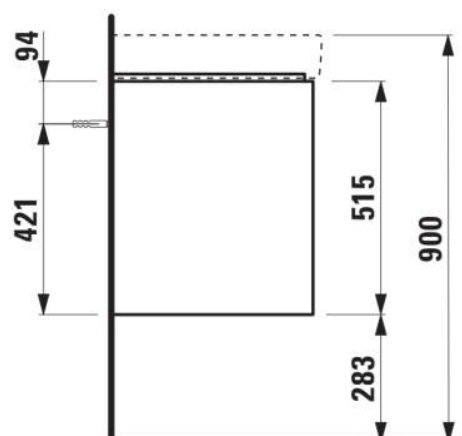

BASE 2.0

Onderbouwkast, 2 laden. Passend bij wastafel PRO S H813966 / PRO X 810869

AFMETINGEN

Lengte	1020 mm
Breedte	445 mm
Hoogte	515 mm

KLEUR EN AFWERKING

267 Wild oak

Afwerking van de voeten : Chroom

Deuren en laden combinatie : 2 lades

Materiaal : MDF

Maximale hoogte poten : 283

Netto gewicht / kg : 33,4

Organiseren vakken : 1

Positie wastafel : Centraal

Structuur meubelen : Lades

Systeem voor sluiten en openen : Softclose lades

Type installatie : Wandhangend

Verstelbare poten

TECHNISCHE TEKENINGEN

TE COMBINEREN MET

Wastafel, afleg L + R

H810869...1041

Wastafel, afleg L + R

H810869...1091

Wastafel