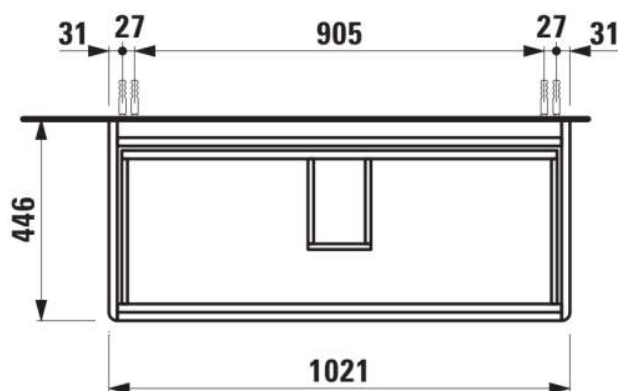

BASE 2.0

Meuble sous lavabo, 2 tiroirs, compatible avec le lavabo PRO S H813966 / PRO X 810869

DIMENSIONS

Longueur	1020 mm
Largeur	445 mm
Hauteur	515 mm

COULEUR ET FINITION

 267	Chêne sauvage
---------------------------------------------------------------------------------------------------------------------------------	---------------

Boîtes de rangement : 1

Combinaison des portes et des tiroirs : 2

Tiroirs

Finition des pieds : Chromé

Hauteur maximale des pieds (mm) : 283

Matériau : MDF

Pieds ajustables

Poids net / kg : 33,4

Position du lavabo : Central

Structure du meuble : Tiroirs

Système d'ouverture et de fermeture : Tiroirs avec fermeture amortie

Type d'installation : Suspendu

DESSINS TECHNIQUES

COMPATIBLE AVEC

Lavabo mural ou à poser
sur meuble