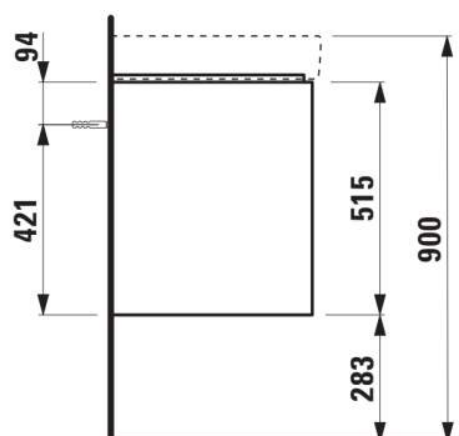

BASE 2.0

Meuble sous lavabo, 2 tiroirs, compatible avec le lavabo PRO S H813966 / PRO X 810869

DIMENSIONS

Longueur	1020 mm
Largeur	445 mm
Hauteur	515 mm

COULEUR ET FINITION

 267	Chêne sauvage
---------------------------------------------------------------------------------------------------------------------------------	---------------

Boîtes de rangement : 1

Combinaison des portes et des tiroirs : 2

Tiroirs

Finition des pieds : Chromé

Hauteur maximale des pieds (mm) : 283

Matériau : MDF

Pieds ajustables

Poids net / kg : 33,4

Position du lavabo : Central

Structure du meuble : Tiroirs

Système d'ouverture et de fermeture : Tiroirs avec fermeture amortie

Type d'installation : Suspendu

DESSINS TECHNIQUES

COMPATIBLE AVEC

Lavabo mural ou à poser
sur meuble