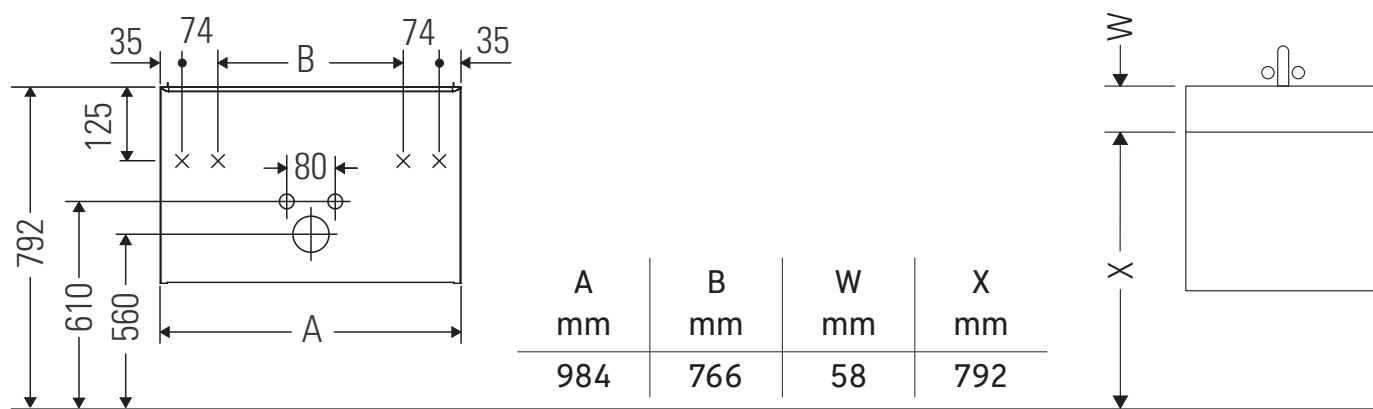

D-Code

DC 4668

Montavimo instrukcija

D-Code # 239910

Taikymo nuorodos

Baldų serija atitinka pateikimo metu galiojusių standartų ir direktyvų reikalavimus. Baldai suprojektuoti vonios kambariui. Stenkitės baldų tiesiogiai neaptaškyti vandeniu, pvz., prausdamiesi duše.