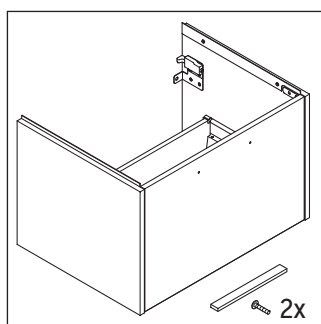

D-Code

DC 4668

Montavimo instrukcija

D-Code # 239910

Taikymo nuorodos

Baldų serija atitinka pateikimo metu galiojusių standartų ir direktyvų reikalavimus. Baldai suprojektuoti vonios kambariui. Stenkitės baldų tiesiogiai neaptaškyti vandeniu, pvz., prausdamiesi duše.