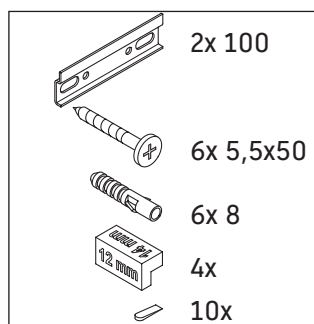

D-Code

DC 4668

Montavimo instrukcija

D-Code # 239910

Taikymo nuorodos

Baldų serija atitinka pateikimo metu galiojusių standartų ir direktyvų reikalavimus. Baldai suprojektuoti vonios kambariui. Stenkitės baldų tiesiogiai neaptaškyti vandeniu, pvz., prausdamiesi duše.