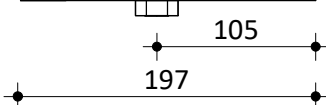

Model
Calida High Power - 30

Fabrikant
Masterwatt

Artikel nr.
300 300 030

Vermogen [kW]
30 kW

Voltage
400 V

Schaal
1 : 5

Datum
22-12-2021

Wijz. a

Wijz. b

Model
Calida High Power - 36
Fabrikant
Masterwatt
Artikel nr.
300 300 036

Vermogen [kW]
36 kW
Voltage
400 V
Schaal
1 : 5

Datum
22-12-2021
Wijz. a
Wijz. b

Model
Calida High Power - 42

Fabrikant
Masterwatt