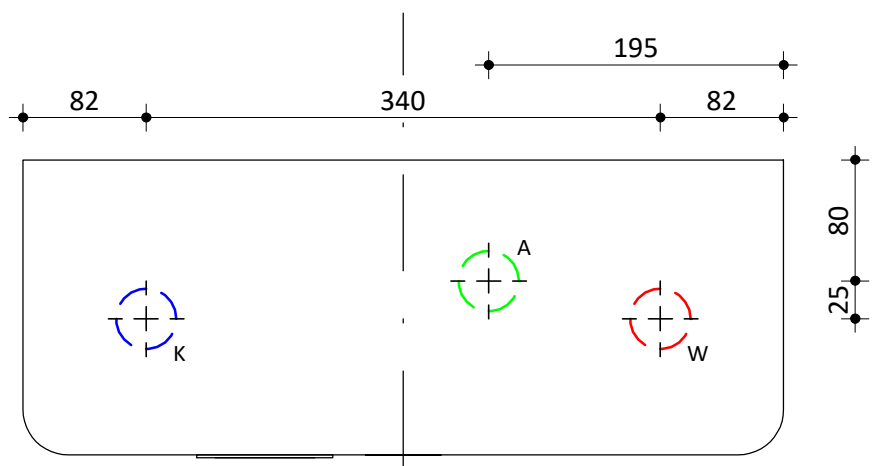

Model
Calida High Power - 30

Fabrikant
Masterwatt

Artikel nr.
300 300 030

Vermogen [kW]
30 kW

Voltage
400 V

Schaal
1 : 5

Datum
22-12-2021

Wijz. a

Wijz. b

Model
Calida High Power - 36
Fabrikant
Masterwatt
Artikel nr.
300 300 036

Vermogen [kW]
36 kW
Voltage
400 V
Schaal
1 : 5

Datum
22-12-2021
Wijz. a
Wijz. b

Model
Calida High Power - 42

Fabrikant
Masterwatt