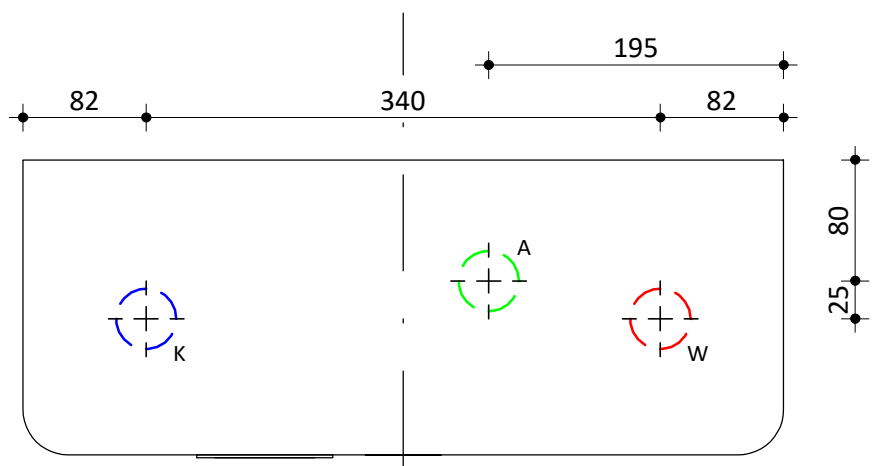

Model
Calida High Power - 30

Fabrikant
Masterwatt

Artikel nr.
300 300 030

Vermogen [kW]
30 kW

Voltage
400 V

Schaal
1 : 5

Datum
22-12-2021

Wijz. a

Wijz. b

Model
Calida High Power - 36
Fabrikant
Masterwatt
Artikel nr.
300 300 036

Vermogen [kW]
36 kW
Voltage
400 V
Schaal
1 : 5

Datum
22-12-2021
Wijz. a
Wijz. b

Model
Calida High Power - 42

Fabrikant
Masterwatt