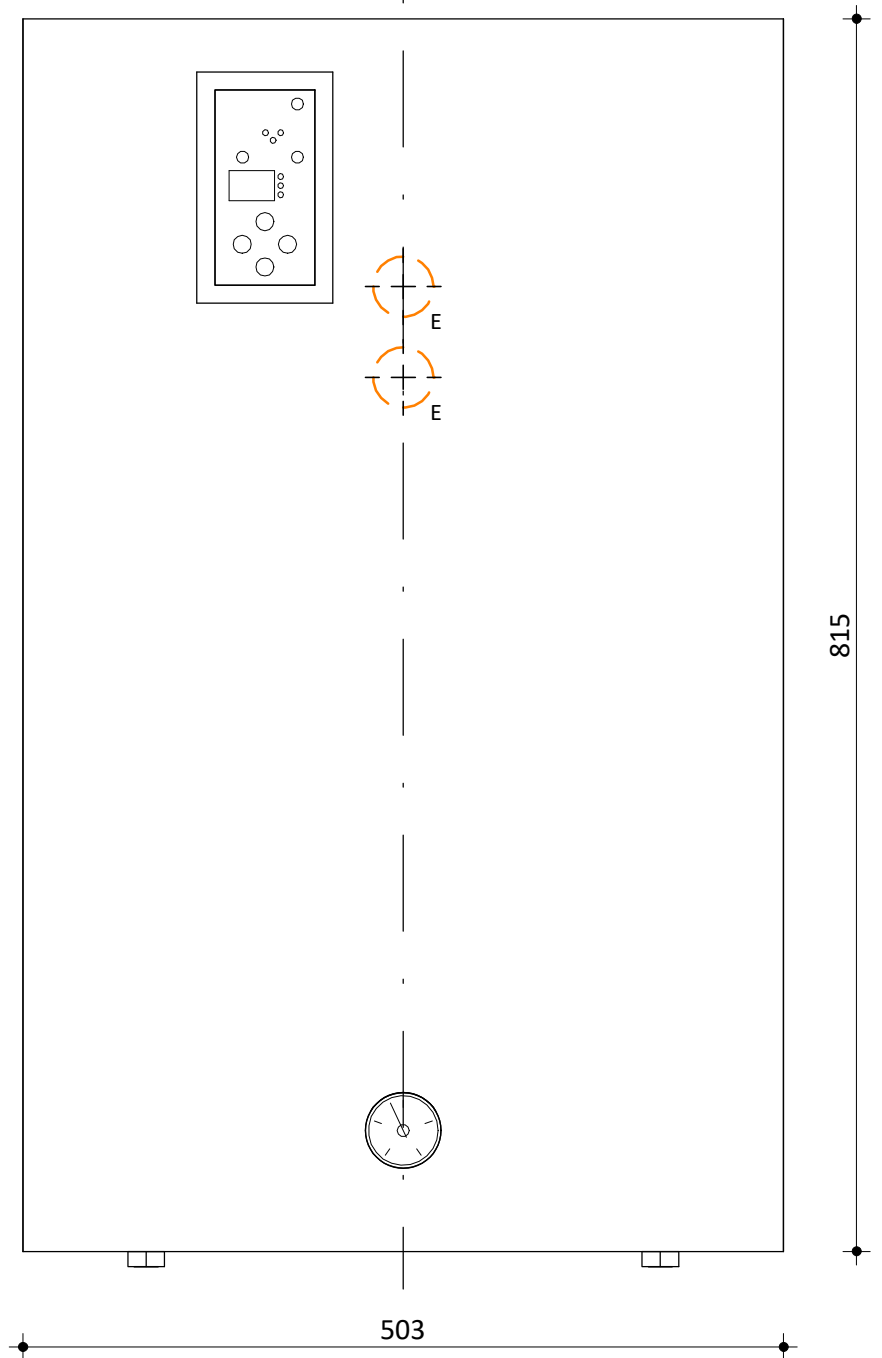

Elektrische kabelaansluiting

CV aanvoer 1" Bi

CV retour 1" Bi

Overstort

Model
Calida High Power - 48
Fabrikant
Masterwatt
Artikel nr.
300 300 048

Vermogen [kW]
48 kW
Voltage
400 V
Schaal
1 : 5

Datum
22-12-2021
Wijz. a
Wijz. b