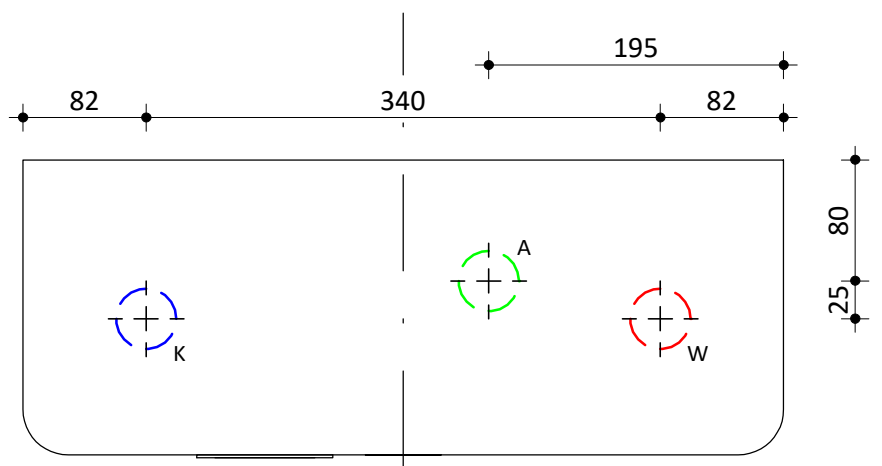

Elektrische kabelaansluiting

CV aanvoer 1" Bi

CV retour 1" Bi

Overstort

Model
Calida High Power - 48
Fabrikant
Masterwatt
Artikel nr.
300 300 048

Vermogen [kW]
48 kW
Voltage
400 V
Schaal
1 : 5

Datum
22-12-2021
Wijz. a
Wijz. b