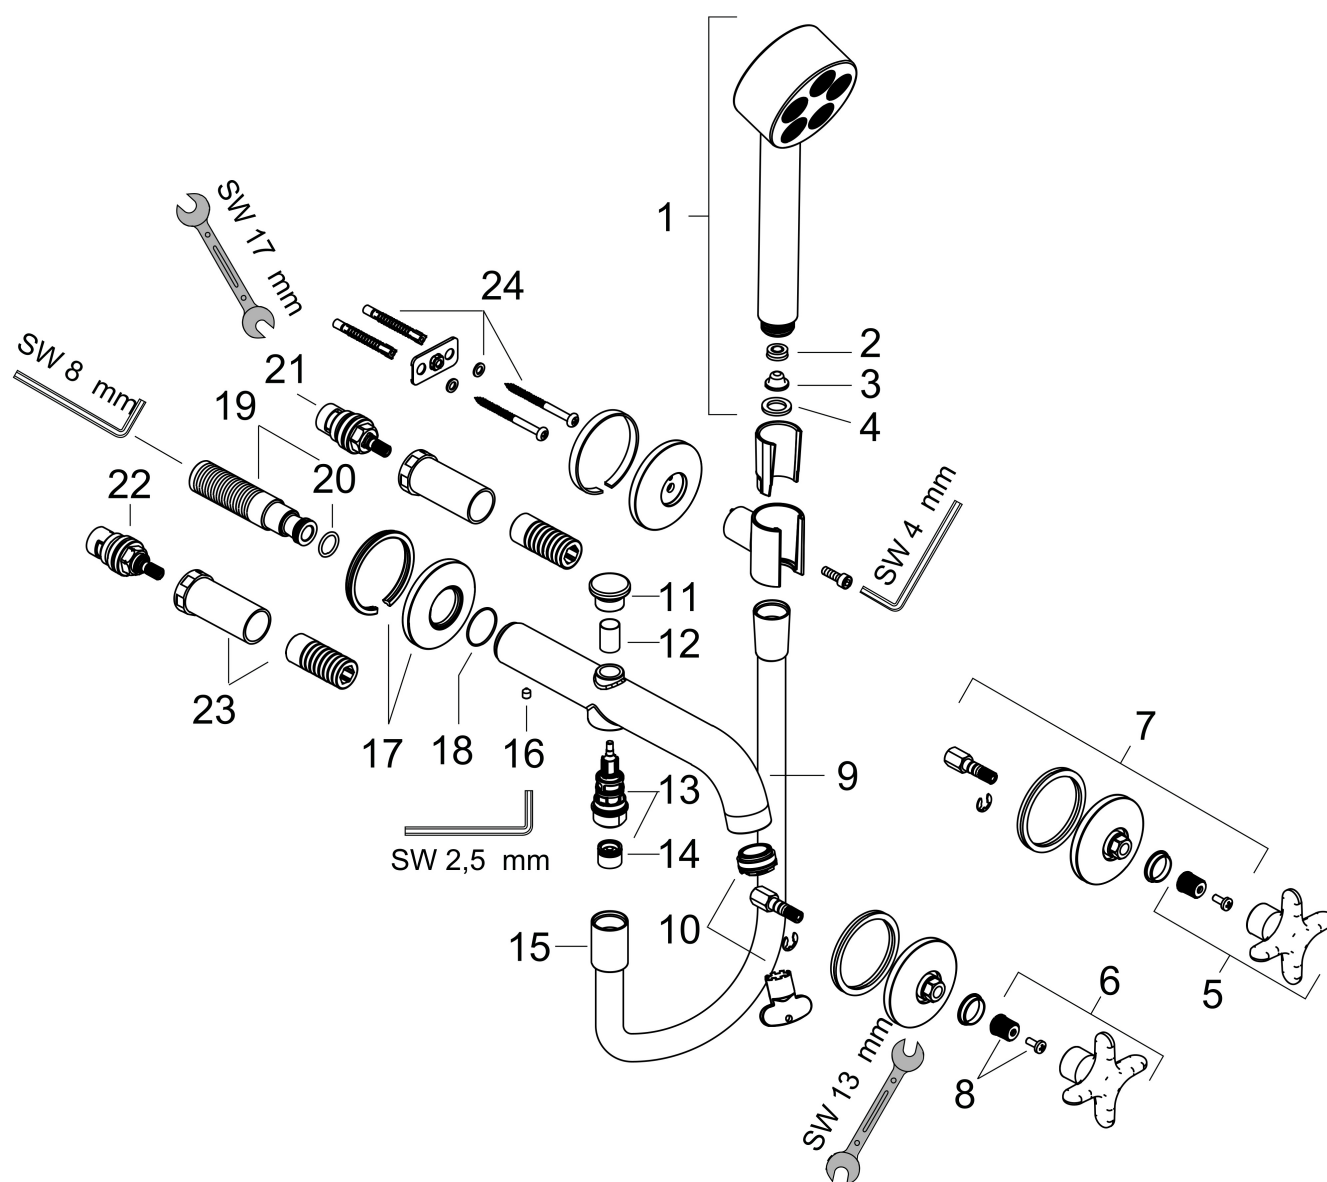

Merk	AXOR
Artikelnaam	AXOR One 3-gats inbouw badkraan wandmontage met handdouche en kruisgrepen
Art.nr.	48443000
Oppervlakte	chrom
Netto prijs	963,61 EUR

Product foto

Maat tekeningen

Kenmerken

- voorsprong uitloop 220 mm
- straalsoort mengkraan: normale straal
- straalsoort handdouche: PowderRain
- maximale doorstroomhoeveelheid bij 3 bar: 25,7 l/min
- keramische kranen warm/koud 90°
- omstelling met automatische reset
- aansluiting: inbouwdeel
- wandmontage

Product foto	Artikelnaam	Art.nr.	Prijs
	hansgrohe Inbouwdeel 3-gats wastafelkraan wandmontage	10303180	301,88

Merk AXOR
Artikelnaam **AXOR One** 3-gats inbouw badkraan wandmontage met handdouche en kruisgrepen
Art.nr. 48443000
Oppervlakte chroom
Netto prijs 963,61 EUR

Stroomschema

1 Handdouche
2 Baduitloop

Merk	AXOR
Artikelnaam	AXOR One 3-gats inbouw badkraan wandmontage met handdouche en kruisgrepen
Art.nr.	48443000
Oppervlakte	chrom
Netto prijs	963,61 EUR

Explosietekening voor bouwjaar: >06/25

Merk AXOR
 Artikelnaam **AXOR One** 3-gats inbouw badkraan wandmontage met handdouche en kruisgrepen
 Art.nr. 48443000
 Oppervlakte chroom
 Netto prijs 963,61 EUR

Onderdelen voor bouwjaar: >06/25

Pos	Beschrijving	Art.nr.	Prijs
1	Handdouche	48651000	137,00
2	doorstroombegrenzer (9 l/min)	95659000	8,01
3	zeef	92672000	4,99
4	dichting	98058000	3,12
5	greep koud	85053000	42,22
6	greep warm	85052000	42,22
7	rozet voor greep	85056000	54,08
8	greepadapter m. schroef	98932000	13,21
9	uitloop compl.	85057000	81,54
10	montagesleutel	98987000	8,01
11	trekknop	85058000	
12	huls	97979000	13,21
13	omstelling	97978000	54,08
14	terugslagklep	97980000	13,21
15	slang	28288000	
16	inbusschroef M5x6	94810000	4,99
17	O-ring 24x1	92953000	3,12
18	aansluiting G½	95626000	42,22
19	O-ring 13x2	98128000	3,12
20	bovendeel rechts sluitend	96350000	42,22
21	bovendeel links sluitend	96351000	42,22
22	draadeind set	96393000	26,73
23	bevestigingsmateriaal	40915000	10,82