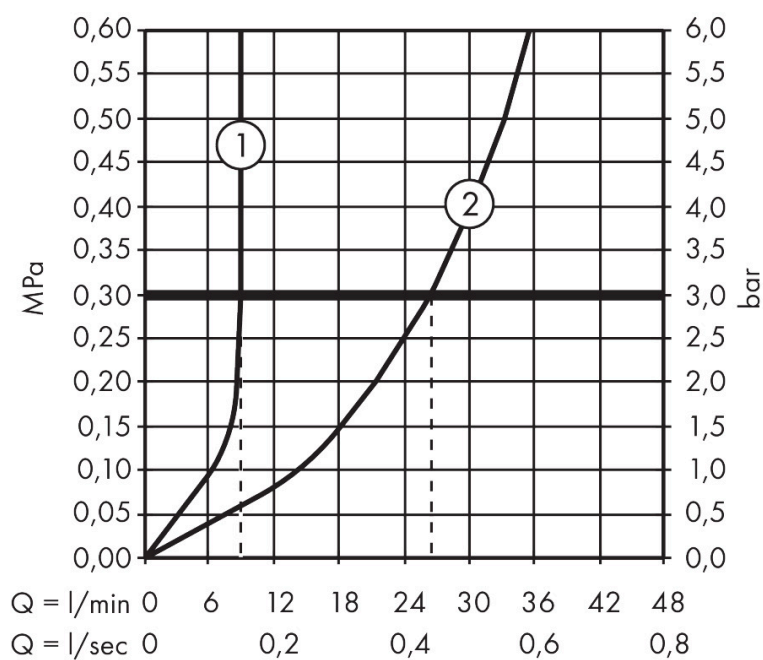

Merk AXOR
Artikelnaam **AXOR One** 3-gats inbouw badkraan wandmontage met handdouche en kruisgrepen
Art.nr. 48443000
Oppervlakte chroom
Netto prijs 963,61 EUR

Stroomschema

1 Handdouche
2 Baduitloop