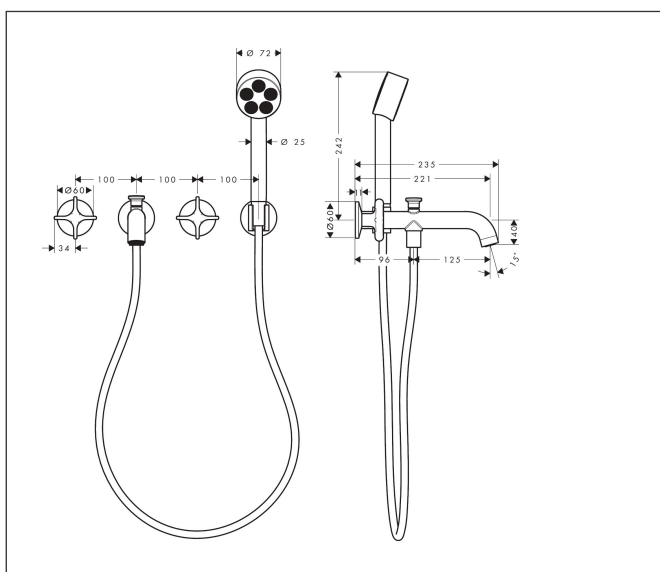

Merk	AXOR
Artikelnaam	AXOR One 3-gats inbouw badkraan wandmontage met handdouche en kruisgrepen
Art.nr.	48443000
Oppervlakte	chrom
Netto prijs	963,61 EUR

Product foto

Maat tekeningen

Kenmerken

- voorsprong uitloop 220 mm
- straalsoort mengkraan: normale straal
- straalsoort handdouche: PowderRain
- maximale doorstroomhoeveelheid bij 3 bar: 25,7 l/min
- keramische kranen warm/koud 90°
- omstelling met automatische reset
- aansluiting: inbouwdeel
- wandmontage

Technologie

Straalsoorten

Certificaat

Merk	AXOR
Artikelnaam	AXOR One 3-gats inbouw badkraan wandmontage met handdouche en kruisgrepen
Art.nr.	48443000
Oppervlakte	chrom
Netto prijs	963,61 EUR

Benodigde onderdelen

Product foto	Artikelnaam	Art.nr.	Prijs
	hansgrohe Inbouwdeel 3-gats wastafelkraan wandmontage	10303180	301,88

Merk AXOR
Artikelnaam **AXOR One** 3-gats inbouw badkraan wandmontage met handdouche en kruisgrepen
Art.nr. 48443000
Oppervlakte chroom
Netto prijs 963,61 EUR

Stroomschema

1 Handdouche
2 Baduitloop

Merk	AXOR
Artikelnaam	AXOR One 3-gats inbouw badkraan wandmontage met handdouche en kruisgrepen
Art.nr.	48443000
Oppervlakte	chrom
Netto prijs	963,61 EUR

Explosietekening voor bouwjaar: >06/25