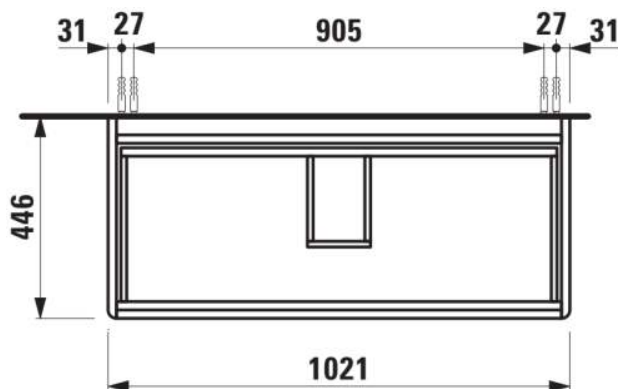

BASE 2.0

Onderbouwkast, 2 laden. Passend bij wastafel
PRO S H813966 / PRO X 810869

AFMETINGEN

Lengte	1020 mm
Breedte	445 mm
Hoogte	515 mm

KLEUR EN AFWERKING

■ 266 Traffic Grey

Afwerking van de voeten : Chroom

Deuren en laden combinatie : 2 lades

Materiaal : MDF

Maximale hoogte poten : 283

Netto gewicht / kg : 33,4

Organiseren vakken : 1

Positie wastafel : Centraal

Structuur meubelen : Lades

Systeem voor sluiten en openen : Softclose
lades

Type installatie : Wandhangend

Verstelbare poten

TECHNISCHE TEKENINGEN

TE COMBINEREN MET

Wastafel, afleg L + R

H810869...1041

Wastafel, afleg L + R

H810869...1091