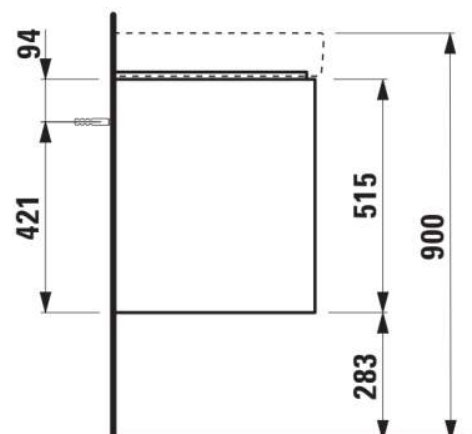

BASE 2.0

Onderbouwkast, 2 laden. Passend bij wastafel
PRO S H813966 / PRO X 810869

AFMETINGEN

Lengte	1020 mm
Breedte	445 mm
Hoogte	515 mm

KLEUR EN AFWERKING

■ 266 Traffic Grey

Afwerking van de voeten : Chroom

Deuren en laden combinatie : 2 lades

Materiaal : MDF

Maximale hoogte poten : 283

Netto gewicht / kg : 33,4

Organiseren vakken : 1

Positie wastafel : Centraal

Structuur meubelen : Lades

Systeem voor sluiten en openen : Softclose
lades

Type installatie : Wandhangend

Verstelbare poten

TECHNISCHE TEKENINGEN

TE COMBINEREN MET

Wastafel, afleg L + R

H810869...1041

Wastafel, afleg L + R

H810869...1091