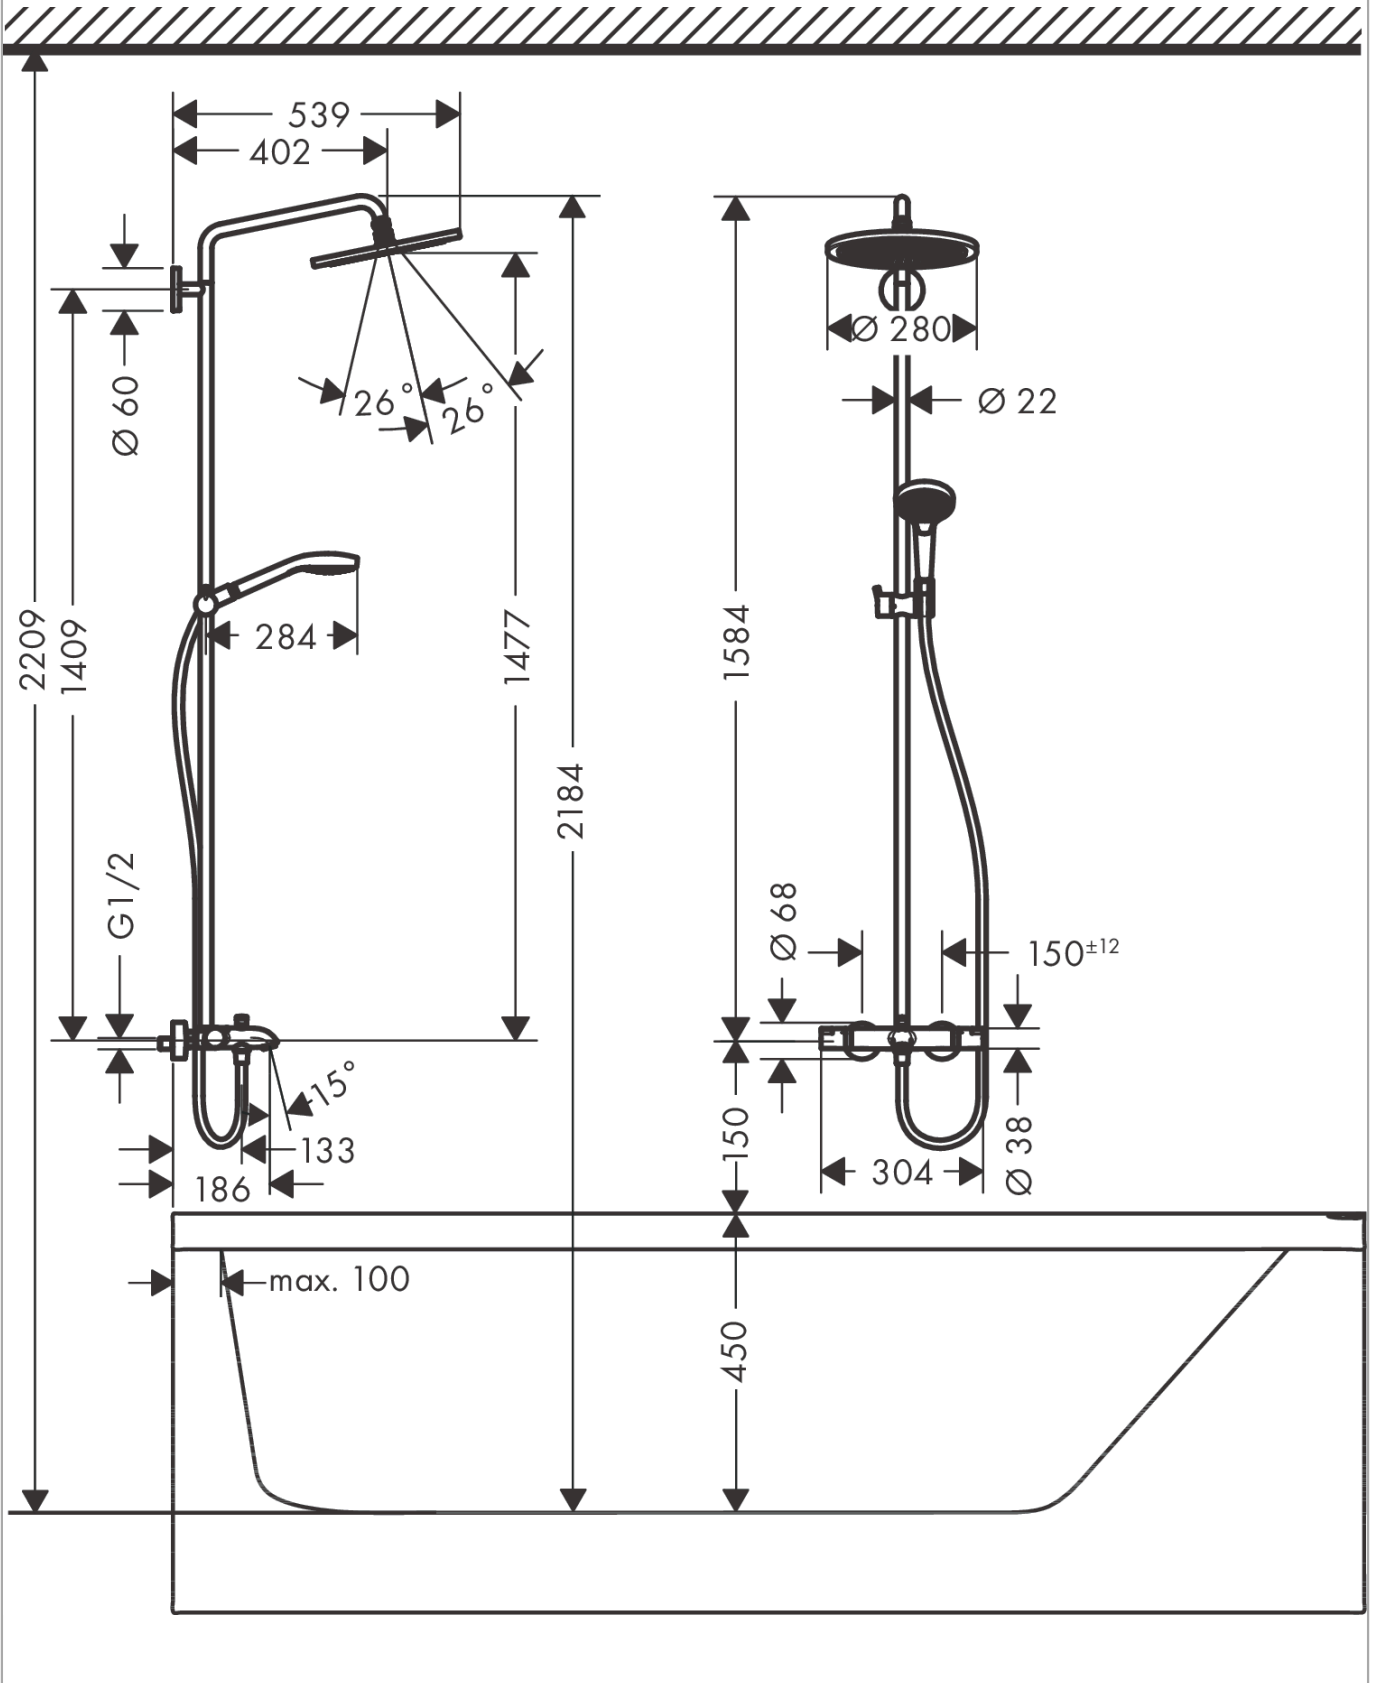

### Beschrijving

- bestaat uit: hoofddouche, handdouche, badthermostaat, doucheslang, schuifstuk, douchestang
- hoofddouche Croma 280
- afmeting hoofddouche: 280 mm
- straalsoort hoofddouche: RainAir volle zachte regenstraal
- oppervlak straalplaat: chrom
- max. waterdoorstroom baduitloop 20 l/min
- straalsoort handdouche: massagestraal, IntenseRain, SoftRain
- doorstroomhoeveelheid van handdouche bij 3 bar: 13 l/min
- maximale doorstroomhoeveelheid voor Showerpipe bij 3 bar: 19 l/min
- minimale bedrijfsdruk: 1 bar
- maximale bedrijfsdruk: 10 bar
- kogelgewricht: hoek hoofddouche verstelbaar
- in hoogte verstelbare handdouchehouder
- draaibare douchearm
- thermostaat Ecostat Comfort
- veiligheidsblokkering bij 40°C
- SafetyFunctie: maximale warmwatertemperatuur vooraf instelbaar
- functies bediend met draaigreep
- hartafstand: 150 ± 12 mm
- hoogte van buis kan worden verkort
- intrinsiek veilig tegen terugstroming
- diameter glijstang: 22 mm
- 3 functies

### Technologie

**Croma Select S**  
**Showerpipe 280 1jet met badthermostaat**  
 Finish: **chrom**     Artikelnummer: **26792000**

**Inbouwvoorbeeld**

**Croma Select S**  
**Showerpipen 280 1jet met badthermostaat**  
 Finish: **chrom**    Artikelnummer: **26792000**

**Explosietekening**

Bouwjaar: >08/19

**Croma Select S**  
**Showerpipe 280 1jet met badthermostaat**  
 Finish: **chrom** Artikelnummer: **26792000**