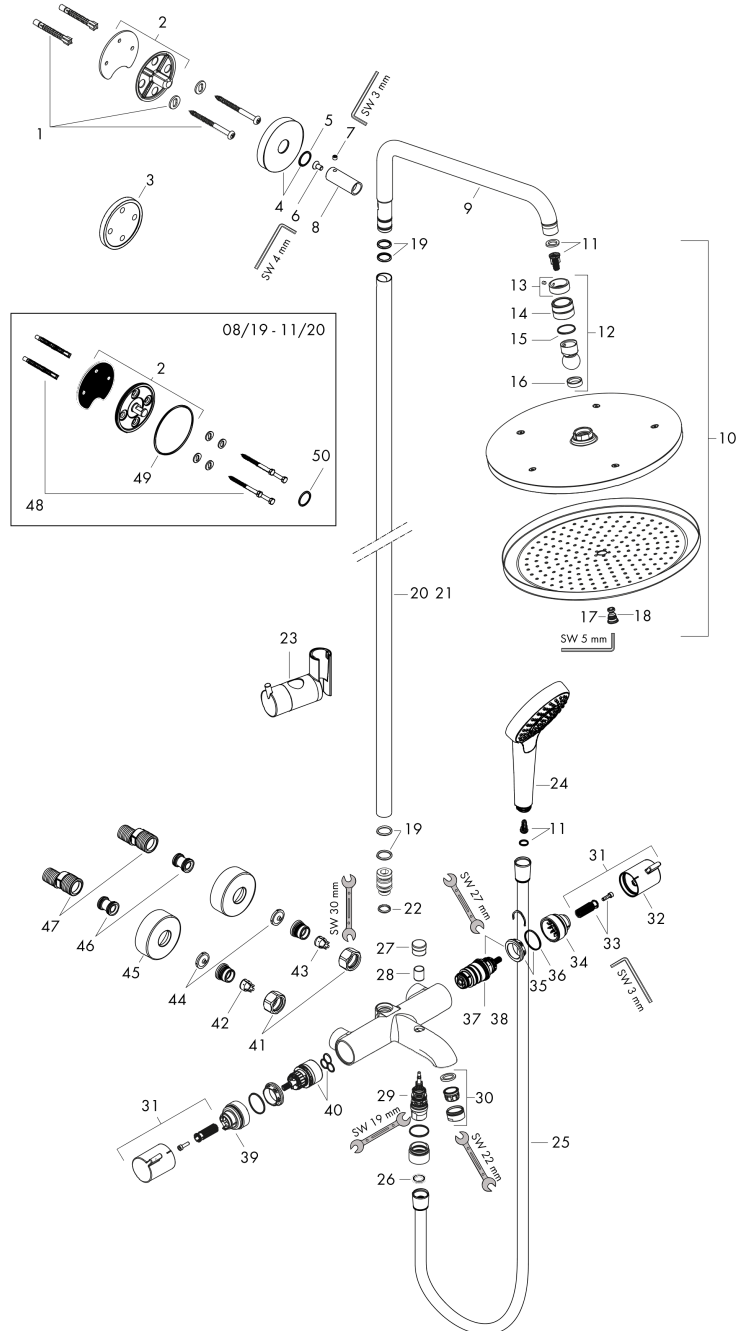

### Beschrijving

- bestaat uit: hoofddouche, handdouche, badthermostaat, doucheslang, schuifstuk, douchestang
- hoofddouche Croma 280
- afmeting hoofddouche: 280 mm
- straalsoort hoofddouche: RainAir volle zachte regenstraal
- oppervlak straalplaat: chrom
- max. waterdoorstroom baduitloop 20 l/min
- straalsoort handdouche: massagestraal, IntenseRain, SoftRain
- doorstroomhoeveelheid van handdouche bij 3 bar: 13 l/min
- maximale doorstroomhoeveelheid voor Showerpipe bij 3 bar: 19 l/min
- minimale bedrijfsdruk: 1 bar
- maximale bedrijfsdruk: 10 bar
- kogelgewricht: hoek hoofddouche verstelbaar
- in hoogte verstelbare handdouchehouder
- draaibare douchearm
- thermostaat Ecostat Comfort
- veiligheidsblokkering bij 40°C
- SafetyFunctie: maximale warmwatertemperatuur vooraf instelbaar
- functies bediend met draaigreep
- hartafstand: 150 ± 12 mm
- hoogte van buis kan worden verkort
- intrinsiek veilig tegen terugstroming
- diameter glijstang: 22 mm
- 3 functies

### Technologie

**Croma Select S**  
**Showerpipe 280 1jet met badthermostaat**  
 Finish: **chrom**     Artikelnummer: **26792000**

**Inbouwvoorbeeld**

**Croma Select S**  
**Showerpipen 280 1jet met badthermostaat**  
 Finish: **chrom**    Artikelnummer: **26792000**

**Explosietekening**

Bouwjaar: >08/19

**Croma Select S**  
**Showerpipe 280 1jet met badthermostaat**  
 Finish: **chrom** Artikelnummer: **26792000**