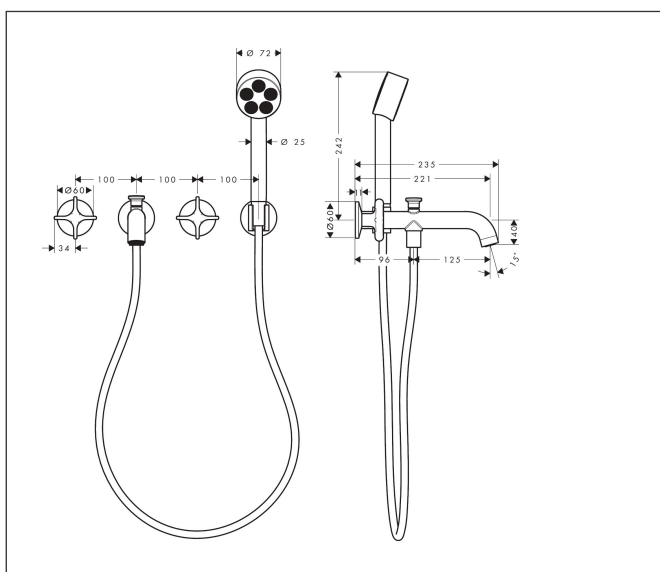

Merk	AXOR
Artikelnaam	AXOR One 3-gats inbouw badkraan wandmontage met handdouche en kruisgrepen
Art.nr.	48443140
Oppervlakte	Brushed Bronze
Netto prijs	1.445,42 EUR

Product foto

Maat tekeningen

Kenmerken

- voorsprong uitloop 220 mm
- straalsoort mengkraan: normale straal
- straalsoort handdouche: PowderRain
- maximale doorstroomhoeveelheid bij 3 bar: 25,7 l/min
- keramische kranen warm/koud 90°
- omstelling met automatische reset
- aansluiting: inbouwdeel
- wandmontage

Technologie

Straalsoorten

Certificaat

Merk	AXOR
Artikelnaam	AXOR One 3-gats inbouw badkraan wandmontage met handdouche en kruisgrepen
Art.nr.	48443140
Oppervlakte	Brushed Bronze
Netto prijs	1.445,42 EUR

Benodigde onderdelen

Product foto	Artikelnaam	Art.nr.	Prijs
	hansgrohe Inbouwdeel 3-gats wastafelkraan wandmontage	10303180	301,88

Merk AXOR
Artikelnaam **AXOR One** 3-gats inbouw badkraan wandmontage met handdouche en kruisgrepen
Art.nr. 48443140
Oppervlakte Brushed Bronze
Netto prijs 1.445,42 EUR