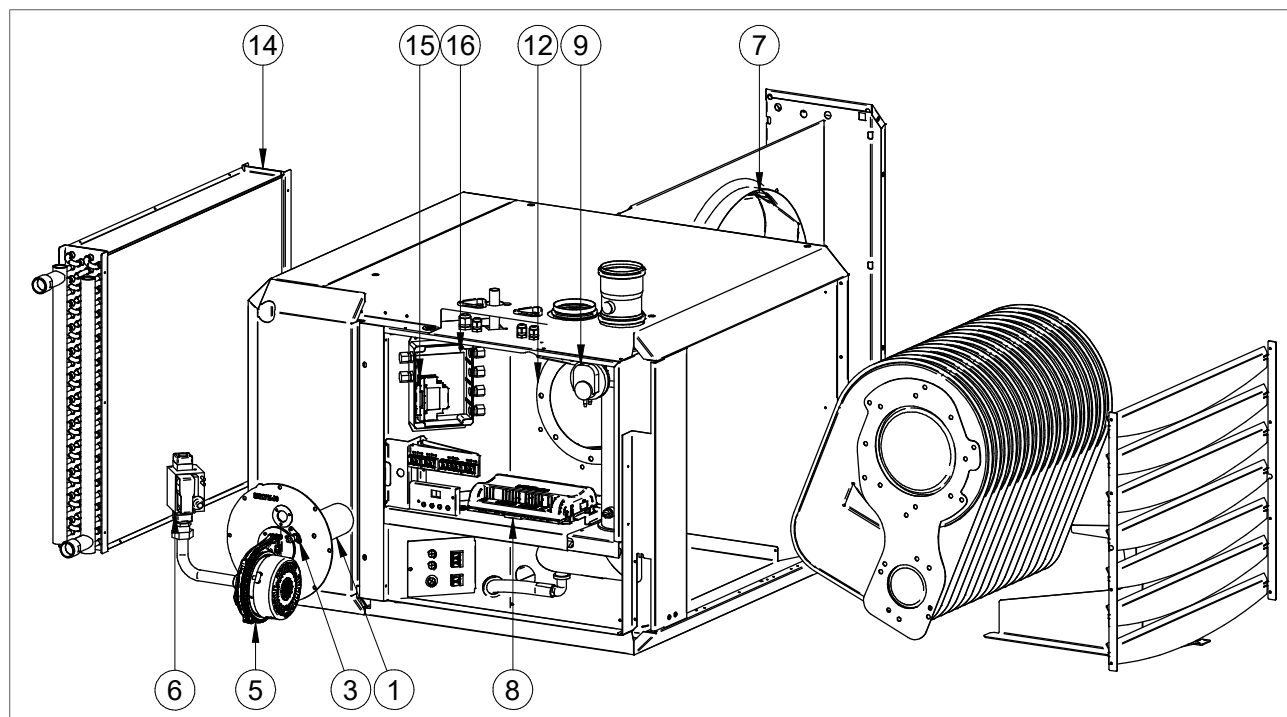

12. Exploded view, spare parts and accessories

12.1 Exploded view and spare parts

The parts of the air heater are shown in an exploded view in figure 33. The table below describes each part and shows the correct article number for a replacement part.

Figure 33 - Exploded view of the QSG

No.	Description	QSG6 + 10	QSG6 + 20	QSG12 + 20	QSG12 + 30	QSG12 + 40	QSG16 + 20	QSG16 + 30	QSG16 + 40	QSG16 + 50	QSG30 + 60
1	Burner set natural gas	GA3260	GA3262	GA3270	GA3270	GA3272	GA3270	GA3270	GA3272	GA3268	GA3268
3	Ignition / ionisation set	GA3460	GA3460	GA3460	GA3460	GA3460	GA3460	GA3460	GA3460	GA3460	GA3460
5	Combustion fan	GY4523	GY4523	GY4523	GY4523	GY4523	GY4523	GY4523	GY4523	GY4523	GY4523
6	Gas valve	GA3000	GA3000	GA3000	GA3000	GA3000	GA3000	GA3000	GA3000	GA3000	GA3000
7	System fan	GX4223	GX4223	GX4225	GX4225	GX4225	GX4225 (2x)	GX4225 (2x)	GX4225 (2x)	GX4225 (2x)	IX4224 (4x)
8	Burner control unit	GY5901	GY5901	GY5901	GY5901	GY5901	GY5901	GY5901	GY5901	GY5901	GY5901
9	Pressure switch	GX3932	GX3932	GX3932	GX3932	GX3932	GX3932	GX3932	GX3932	GX3932	GX3932
12	Gasket set	GA6702	GA6702	GA6702	GA6702	GA6702	GA6702	GA6702	GA6702	GA6702	GA6702
14	Heat exchanger	IH4024	IH4024	IH4026	IH4026	IH4026	IH4028	IH4028	IH4028	IH4028	IH4030
15	Power supply (24 V)	IW8022	IW8022	IW8022	IW8022	IW8022	IW8022	IW8022	IW8022	IW8022	IW8022
16	Modbus controller	IW8010	IW8010	IW8010	IW8010	IW8010	IW8010	IW8010	IW8010	IW8010	IW8010
	Sensor heat exchanger	GY3932	GY3932	GY3932	GY3932	GY3932	GY3932	GY3932	GY3932	GY3932	GY3932
	Delta-T sensor	GY3931	GY3931	GY3931	GY3931	GY3931	GY3931	GY3931	GY3931	GY3931	GY3931