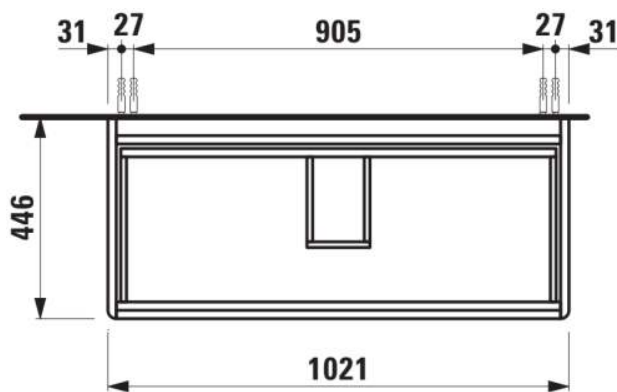

BASE 2.0

Meuble sous lavabo, 2 tiroirs, compatible avec le lavabo PRO S H813966 / PRO X 810869

DIMENSIONS

Longueur	1020 mm
Largeur	445 mm
Hauteur	515 mm

COULEUR ET FINITION

■ 266 Gris traffic

Boîtes de rangement : 1

Combinaison des portes et des tiroirs : 2

Tiroirs

Finition des pieds : Chromé

Hauteur maximale des pieds (mm) : 283

Matériau : MDF

Pieds ajustables

Poids net / kg : 33,4

Position du lavabo : Central

Structure du meuble : Tiroirs

Système d'ouverture et de fermeture : Tiroirs avec fermeture amortie

Type d'installation : Suspendu

DESSINS TECHNIQUES

COMPATIBLE AVEC

Lavabo mural ou à poser
sur meuble

H810869...1041