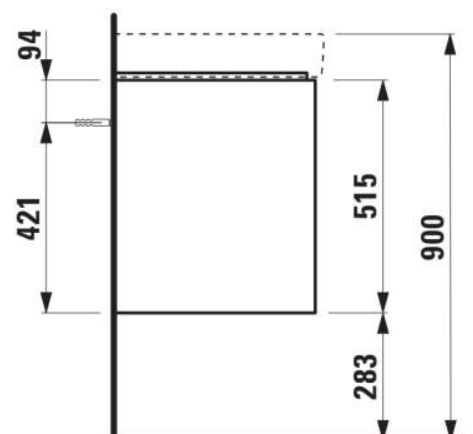

BASE 2.0

Meuble sous lavabo, 2 tiroirs, compatible avec le lavabo PRO S H813966 / PRO X 810869

DIMENSIONS

Longueur	1020 mm
Largeur	445 mm
Hauteur	515 mm

COULEUR ET FINITION

■ 266 Gris traffic

Boîtes de rangement : 1

Combinaison des portes et des tiroirs : 2

Tiroirs

Finition des pieds : Chromé

Hauteur maximale des pieds (mm) : 283

Matériau : MDF

Pieds ajustables

Poids net / kg : 33,4

Position du lavabo : Central

Structure du meuble : Tiroirs

Système d'ouverture et de fermeture : Tiroirs avec fermeture amortie

Type d'installation : Suspendu

DESSINS TECHNIQUES

COMPATIBLE AVEC

Lavabo mural ou à poser
sur meuble

H810869...1041