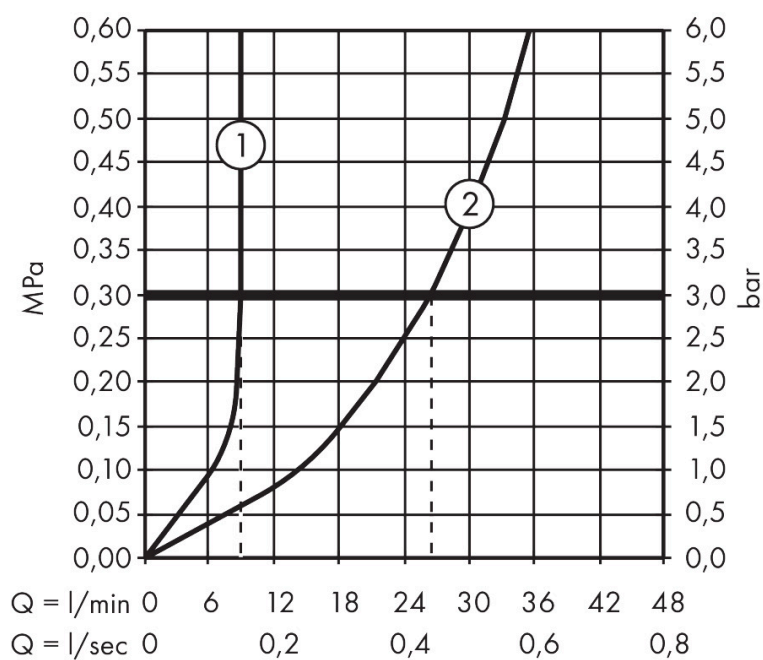

Merk AXOR
Artikelnaam **AXOR One** 3-gats inbouw badkraan wandmontage met handdouche en kruisgrepen
Art.nr. 48443950
Oppervlakte Brushed Brass
Netto prijs 1.445,42 EUR

Stroomschema

1 Handdouche
2 Baduitloop