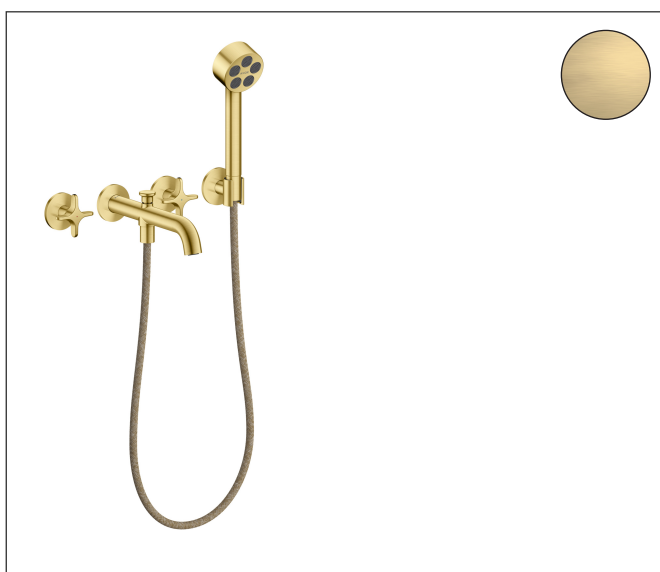

Merk	AXOR
Artikelnaam	AXOR One 3-gats inbouw badkraan wandmontage met handdouche en kruisgrepen
Art.nr.	48443950
Oppervlakte	Brushed Brass
Netto prijs	1.445,42 EUR

Product foto

Maat tekeningen

Kenmerken

- voorsprong uitloop 220 mm
- straalsoort mengkraan: normale straal
- straalsoort handdouche: PowderRain
- maximale doorstroomhoeveelheid bij 3 bar: 25,7 l/min
- keramische kranen warm/koud 90°
- omstelling met automatische reset
- aansluiting: inbouwdeel
- wandmontage

Technologie

Straalsoorten

Certificaat

Merk	AXOR
Artikelnaam	AXOR One 3-gats inbouw badkraan wandmontage met handdouche en kruisgrepen
Art.nr.	48443950
Oppervlakte	Brushed Brass
Netto prijs	1.445,42 EUR

Benodigde onderdelen

Product foto	Artikelnaam	Art.nr.	Prijs
	hansgrohe Inbouwdeel 3-gats wastafelkraan wandmontage	10303180	301,88

Merk AXOR
Artikelnaam **AXOR One** 3-gats inbouw badkraan wandmontage met handdouche en kruisgrepen
Art.nr. 48443950
Oppervlakte Brushed Brass
Netto prijs 1.445,42 EUR