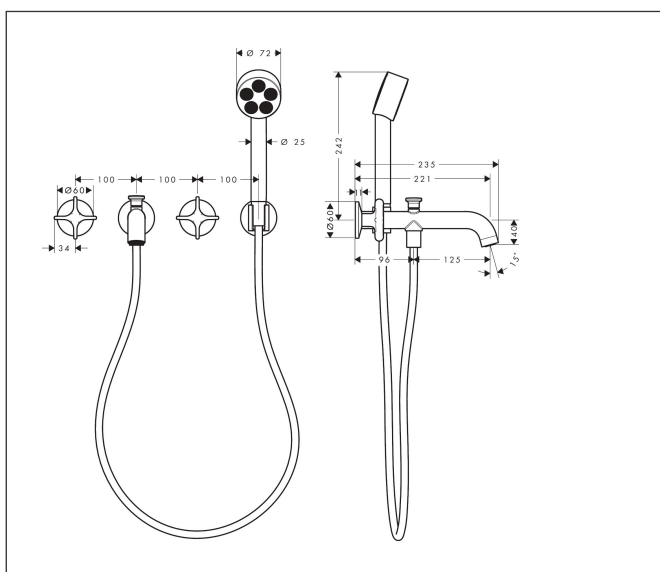

Merk	AXOR
Artikelnaam	AXOR One 3-gats inbouw badkraan wandmontage met handdouche en kruisgrepen
Art.nr.	48443950
Oppervlakte	Brushed Brass
Netto prijs	1.445,42 EUR

Product foto

Maat tekeningen

Kenmerken

- voorsprong uitloop 220 mm
- straalsoort mengkraan: normale straal
- straalsoort handdouche: PowderRain
- maximale doorstroomhoeveelheid bij 3 bar: 25,7 l/min
- keramische kranen warm/koud 90°
- omstelling met automatische reset
- aansluiting: inbouwdeel
- wandmontage

Technologie

Straalsoorten

Certificaat

Merk	AXOR
Artikelnaam	AXOR One 3-gats inbouw badkraan wandmontage met handdouche en kruisgrepen
Art.nr.	48443950
Oppervlakte	Brushed Brass
Netto prijs	1.445,42 EUR

Benodigde onderdelen

Product foto	Artikelnaam	Art.nr.	Prijs
	hansgrohe Inbouwdeel 3-gats wastafelkraan wandmontage	10303180	301,88

Merk AXOR
Artikelnaam **AXOR One** 3-gats inbouw badkraan wandmontage met handdouche en kruisgrepen
Art.nr. 48443950
Oppervlakte Brushed Brass
Netto prijs 1.445,42 EUR

Stroomschema

1 Handdouche
2 Baduitloop