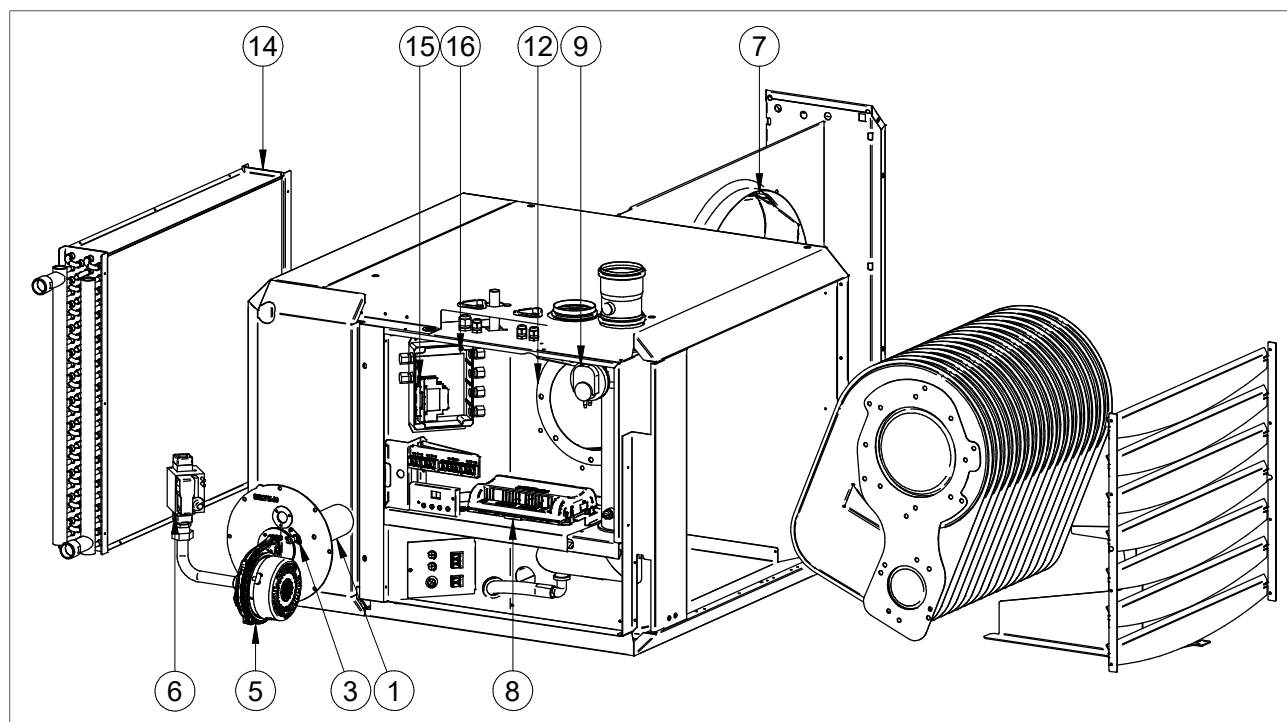

12. Explosietekening, reserveonderdelen en accessoires

12.1 Exploded view en reserveonderdelen

De delen van de luchtverwarmer worden getoond in de figuur 33. De onderstaande tabel beschrijft elk onderdeel en toont het juiste artikelnummer voor een vervangend onderdeel.

Figuur 33 - Exploded view van de QSG

Nr.	Beschrijving	QSG6 + 10	QSG6 + 20	QSG12 + 20	QSG12 + 30	QSG12 + 40	QSG16 + 20	QSG16 + 30	QSG16 + 40	QSG16 + 50	QSG30 + 60
1	Branderset aardgas	GA3260	GA3262	GA3270	GA3270	GA3272	GA3270	GA3270	GA3272	GA3268	GA3268
3	Ontsteek / ionisatie set	GA3460	GA3460	GA3460	GA3460	GA3460	GA3460	GA3460	GA3460	GA3460	GA3460
5	Branderventilator	GY4523	GY4523	GY4523	GY4523	GY4523	GY4523	GY4523	GY4523	GY4523	GY4523
6	Gasklep	GA3000	GA3000	GA3000	GA3000	GA3000	GA3000	GA3000	GA3000	GA3000	GA3000
7	Systeemventilator	GX4223	GX4223	GX4225	GX4225	GX4225	GX4225 (2x)	GX4225 (2x)	GX4225 (2x)	GX4225 (2x)	IX4224 (4x)
8	Branderautomat	GY5901	GY5901	GY5901	GY5901	GY5901	GY5901	GY5901	GY5901	GY5901	GY5901
9	Drukschakelaar	GX3932	GX3932	GX3932	GX3932	GX3932	GX3932	GX3932	GX3932	GX3932	GX3932
12	Set pakkingmateriaal	GA6702	GA6702	GA6702	GA6702	GA6702	GA6702	GA6702	GA6702	GA6702	GA6702
14	Warmtewisselaar	IH4024	IH4024	IH4026	IH4026	IH4026	IH4028	IH4028	IH4028	IH4028	IH4030
15	Voeding (24 V)	IW8022	IW8022	IW8022	IW8022	IW8022	IW8022	IW8022	IW8022	IW8022	IW8022
16	Modbus controller	IW8010	IW8010	IW8010	IW8010	IW8010	IW8010	IW8010	IW8010	IW8010	IW8010
	Sensor vewarmingselement	GY3932	GY3932	GY3932	GY3932	GY3932	GY3932	GY3932	GY3932	GY3932	GY3932
	Delta-T sensor	GY3931	GY3931	GY3931	GY3931	GY3931	GY3931	GY3931	GY3931	GY3931	GY3931