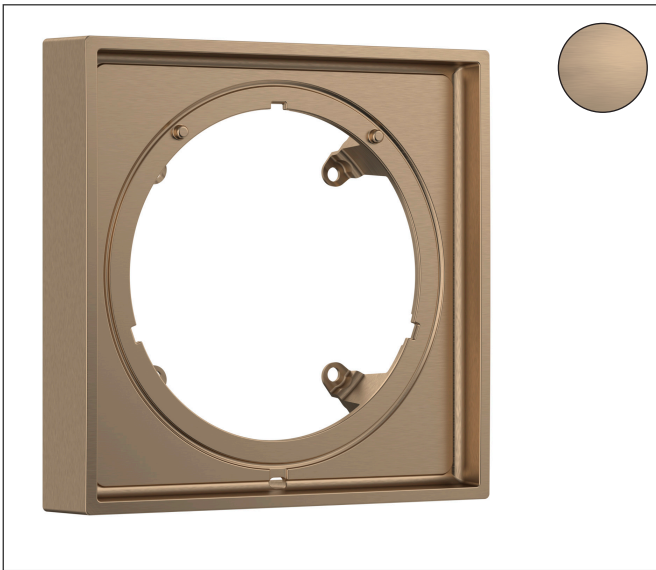

Merk	hansgrohe
Artikelnaam	verlengelement E 22 mm
Art.nr.	13617140
Oppervlakte	Brushed Bronze
Netto prijs	158,90 EUR

Product foto

Kenmerken

- voor montage tussen tegels en afbouwdeel
- benodigd als het inbouwdeel verkeerd is geïnstalleerd
- voor grotere tegeldekking
- geschikt voor ShowerSelect Comfort en DuoTurn (bestel voor DuoTurn de adapter bij de optionele onderdelen)
- afmeting 170 x 170 mm
- 22 mm