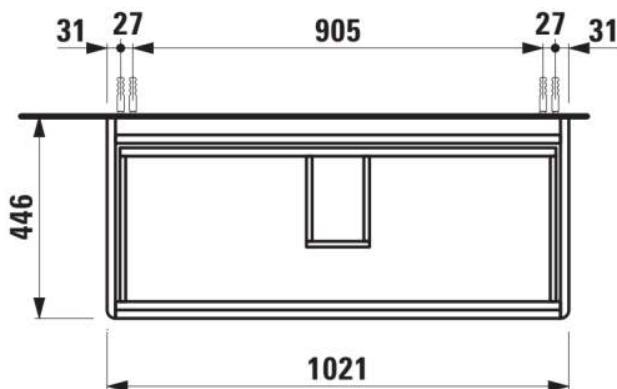

TECHNISCHE TEKENINGEN