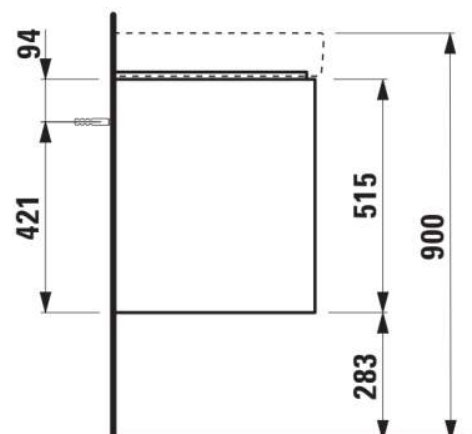

**BASE 2.0**

**Onderbouwkast, 2 laden. Passend bij wastafel PRO S H813966 / PRO X 810869**

AFMETINGEN

Lengte	1020 mm
Breedte	445 mm
Hoogte	515 mm

KLEUR EN AFWERKING

	261 Glanzend wit
---	------------------

Afwerking van de voeten : Chroom

Deuren en laden combinatie : 2 lades

Materiaal : MDF

Maximale hoogte poten : 283

Netto gewicht / kg : 33,4

Organiseren vakken : 1

Positie wastafel : Centraal

Structuur meubelen : Lades

## TE COMBINEREN MET

Wastafel, afleg L + R

**H810869...1041**

Wastafel, afleg L + R

**H810869...1091**

Wastafel

**H813966...1041**

BASE 2.0