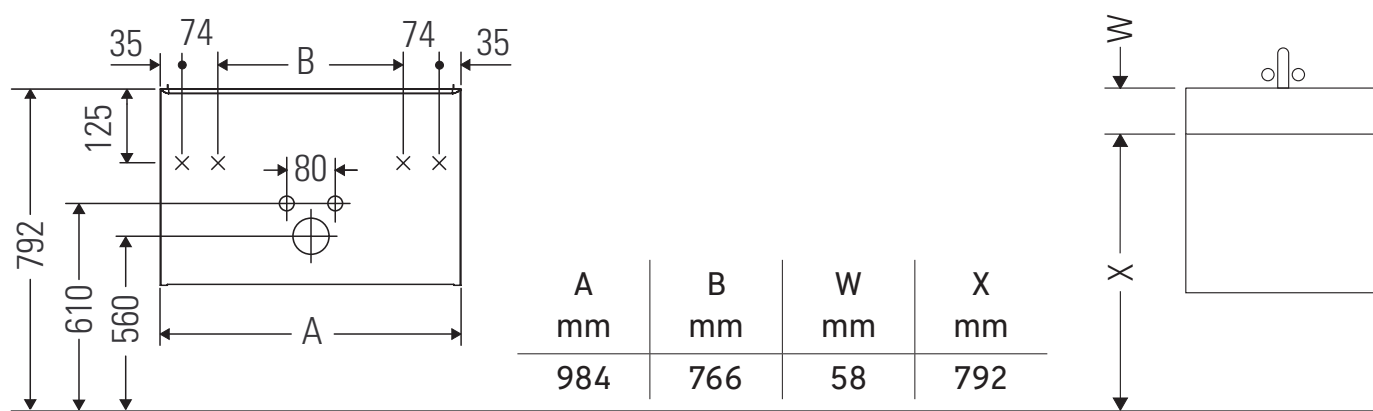

D-Code

DC 4668

Návod na montáž

D-Code # 239910

Návod k použitiu

Rad kúpeľňového nábytku spĺňa v okamihu expedície požiadavky príslušných noriem a smerníc a je navrhnutý pre použitie v kúpeľniach. Treba sa vyhýbať priamemu kontaktu s vodou napr. pri sprchovaní.