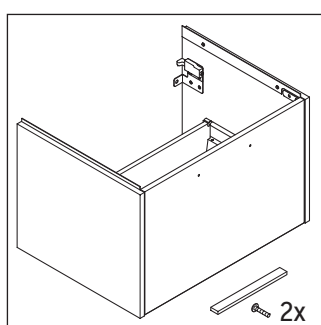

D-Code

DC 4668

Návod na montáž

D-Code # 239910

Návod k použitiu

Rad kúpeľňového nábytku spĺňa v okamihu expedície požiadavky príslušných noriem a smerníc a je navrhnutý pre použitie v kúpeľniach. Treba sa vyhýbať priamemu kontaktu s vodou napr. pri sprchovaní.