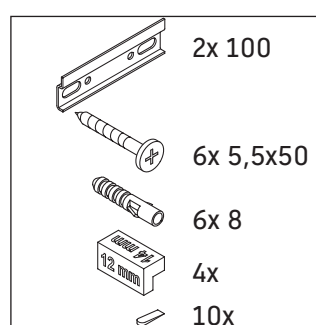

D-Code

DC 4668

Návod na montáž

D-Code # 239910

Návod k použitiu

Rad kúpeľňového nábytku spĺňa v okamihu expedície požiadavky príslušných noriem a smerníc a je navrhnutý pre použitie v kúpeľniach. Treba sa vyhýbať priamemu kontaktu s vodou napr. pri sprchovaní.