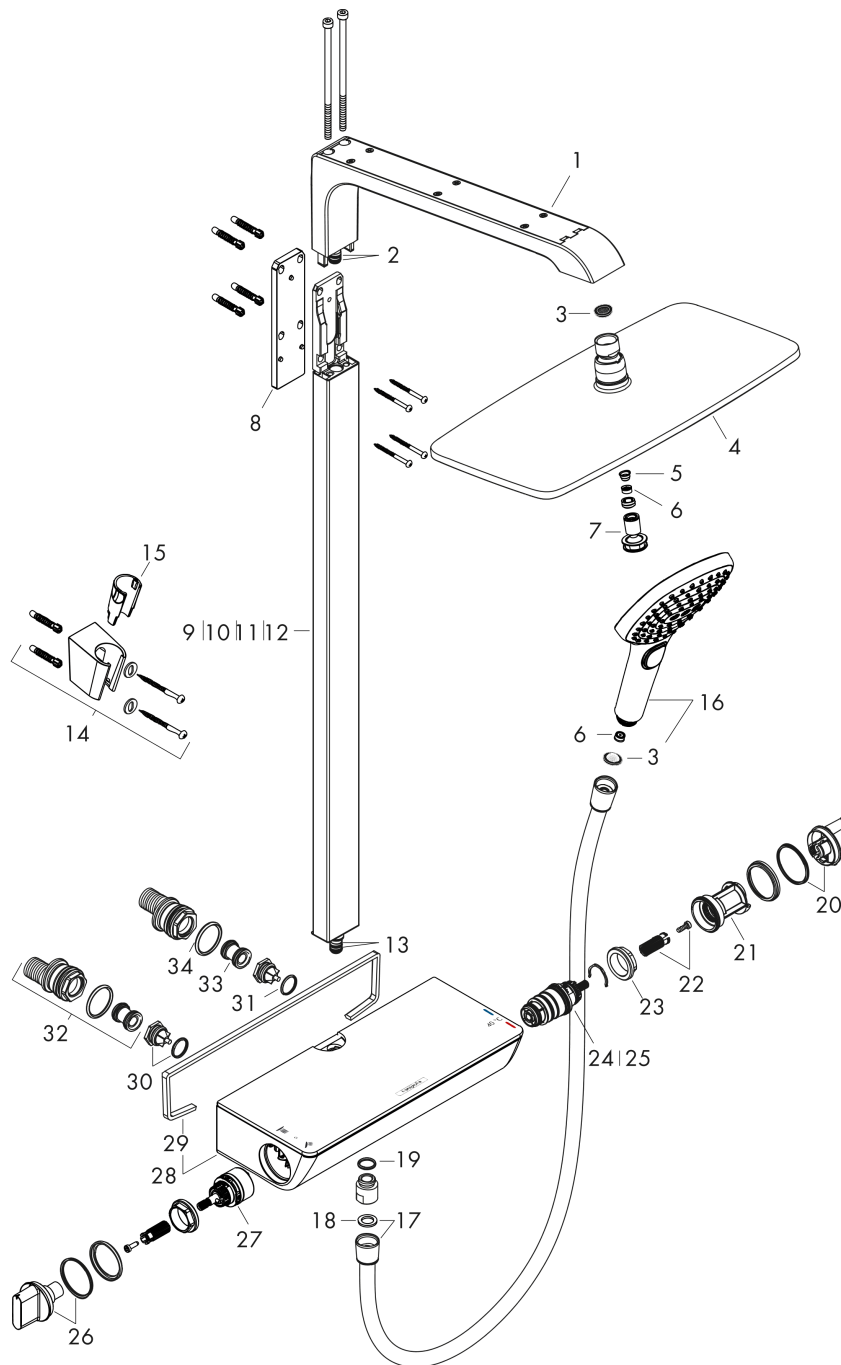

Raindance E
Showerpip 360 1jet EcoSmart met thermostaat
Finish: wit/chroom Artikelnummer: 27286400

Explosietekening

Bouwjaar: >02/15

Raindance E
Showerpipe 360 1jet EcoSmart met thermostaat
Finish: wit/chroom Artikelnummer: 27286400

Reserveonderdelenlijst

Bouwjaar: >02/15

Regel	Beschrijving	Artikelnummer	Prijs incl. BTW	VE
1	douche-arm	92267000	247,57 €	1
2	O-ring 9x1,5	98117000	2,90 €	1
3	zeefdichting	94246000	2,90 €	1
4	Hoofdouche	26604000	-	1
5	zeef	97735000	2,90 €	1
6	doorstroombegrenzer (9 l/min)	95659000	8,11 €	1
7	AIR ventiel	95416000	35,82 €	1
8	opvulschijf 7 mm	95960XXX	> 35,82 €	-
9	stijgbuis met afdekking (850 mm)	92265000	247,57 €	1
10	stijgbuis met afdekking (950 mm)	92357000	247,57 €	1
11	stijgbuis met afdekking (1282 mm)	92266000	317,87 €	1
12	stijgbuis met afdekking (1382 mm)	92358000	398,09 €	1
13	O-ring 9x1,8	98118000	2,90 €	1
14	douchehouder	28331000	-	1
15	gummi	98918000	2,90 €	1
16	Handdouche	26521400	-	1
17	doucheslang Isiflex'B 1,60 m	28276000	-	1
18	dichting	98058000	2,90 €	1
19	O-ring 14x2	98129000	2,90 €	1
20	thermostaatgreep	95770000	55,90 €	1
21	aanslagring	95771000	8,11 €	1
22	greepadapter m. schroef	92130000	4,96 €	1
23	moer	98913000	17,91 €	1
24	temperatuur regeleenheid	98282000	99,58 €	1
25	regeleenheid voor verwisselde aansluitingen	92373000	247,57 €	1
26	greep	95957000	70,30 €	1
27	bovendeel met omstelling	98283000	70,30 €	1
28	kap	98478400	247,57 €	1
29	dichting	97530000	4,96 €	1
30	terugslagklep (drukbestendig tot 2 MPa)	95773000	27,95 €	1
31	O-ring 17x2	98199000	2,90 €	1
32	S-koppelingenset	95772000	85,55 €	1
33	slagdemper	96429000	4,96 €	1
34	O-ring 29x3	98371000	4,96 €	1
a	remschijf	92832000	4,96 €	1