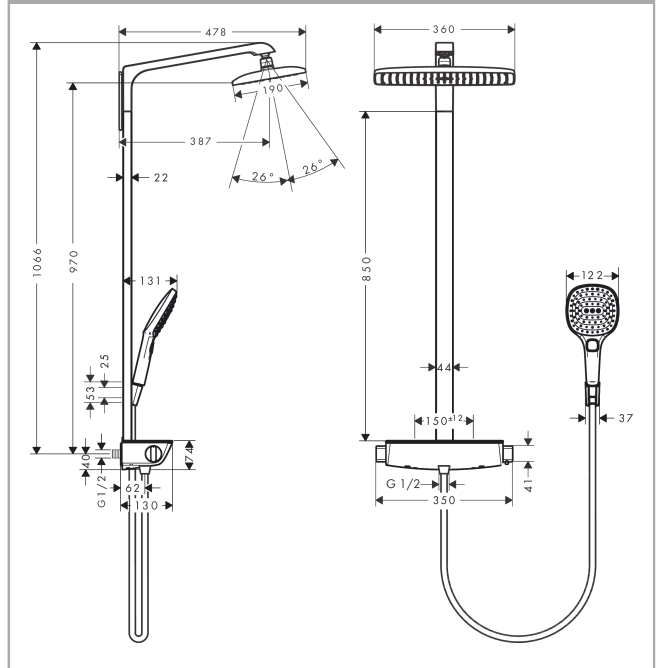

Raindance E
Showerpipe 360 1jet EcoSmart met thermostaat
 Finish: **wit/chroom** Artikelnummer: **27286400**

Beschrijving

- bestaat uit: hoofddouche, handdouche, douchethermostaat, doucheslang, douchehouder, douchestang
- hoofddouche Raindance E 360 Air
- afmeting hoofddouche: 360 x 190 mm
- straalsoort hoofddouche: RainAir volle zachte regenstraal
- planchet gemaakt van veiligheidsglas
- planchet wit veiligheidsglas
- straalsoort handdouche: RainAir volle zachte regenstraal, Rain, Whirl intensieve massagestraal
- maximale doorstroomhoeveelheid voor Showerpipe bij 3 bar: 9 l/min
- minimale bedrijfsdruk: 1 bar
- maximale bedrijfsdruk: 10 bar
- kogelgewricht: hoek hoofddouche verstelbaar
- bij montage op bestaande G 3/4 aansluitingen is adapter #02026000 nodig
- lengte douchearm hoofddouche: 380 mm
- thermostaat Ecostat Select
- veiligheidsblokkering bij 40°C
- SafetyFunctie: maximale warmwatertemperatuur vooraf instelbaar
- functies bediend met draaigreep
- hartafstand: 150 ± 12 mm
- intrinsiek veilig tegen terugstroming
- stangbreedte: 44 mm
- 2 functies

Artikeldetails

Vrijblijvende advies verkoopprijs excl. BTW	1.624,20 €
Vrijblijvende advies verkoopprijs incl. BTW	1.965,28 €

Technologie

Raindance E
Showerpip 360 1jet EcoSmart met thermostaat
 Finish: wit/chroom Artikelnummer: 27286400

Productfoto

Maattekening

Doorstroombiagram

Raindance E
Showerpip 360 1jet EcoSmart met thermostaat
 Finish: wit/chroom Artikelnummer: 27286400

Inbouwvoorbeeld

Raindance E
Showerpip 360 1jet EcoSmart met thermostaat
 Finish: wit/chroom Artikelnummer: 27286400