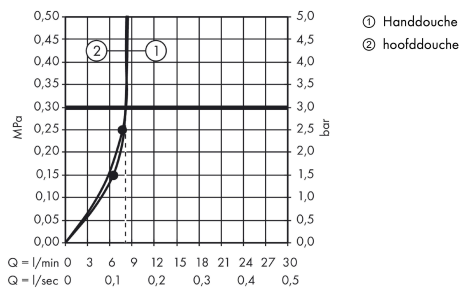

Raindance E
Showerpipe 360 1jet EcoSmart met thermostaat
 Finish: **wit/chroom** Artikelnummer: **27286400**

Beschrijving

- bestaat uit: hoofddouche, handdouche, douchethermostaat, doucheslang, douchehouder, douchestang
- hoofddouche Raindance E 360 Air
- afmeting hoofddouche: 360 x 190 mm
- straalsoort hoofddouche: RainAir volle zachte regenstraal
- planchet gemaakt van veiligheidsglas
- planchet wit veiligheidsglas
- straalsoort handdouche: RainAir volle zachte regenstraal, Rain, Whirl intensieve massagestraal
- maximale doorstroomhoeveelheid voor Showerpipe bij 3 bar: 9 l/min
- minimale bedrijfsdruk: 1 bar
- maximale bedrijfsdruk: 10 bar
- kogelgewricht: hoek hoofddouche verstelbaar
- bij montage op bestaande G 3/4 aansluitingen is adapter #02026000 nodig
- lengte douchearm hoofddouche: 380 mm
- thermostaat Ecostat Select
- veiligheidsblokkering bij 40°C
- SafetyFunctie: maximale warmwatertemperatuur vooraf instelbaar
- functies bediend met draaigreep
- hartafstand: 150 ± 12 mm
- intrinsiek veilig tegen terugstroming
- stangbreedte: 44 mm
- 2 functies

Artikeldetails

Vrijblijvende advies verkoopprijs excl. BTW	1.624,20 €
Vrijblijvende advies verkoopprijs incl. BTW	1.965,28 €

Technologie

Raindance E
Showerpip 360 1jet EcoSmart met thermostaat
 Finish: wit/chroom Artikelnummer: 27286400

Productfoto

Maattekening

Doorstroombiagram

Raindance E
Showerpip 360 1jet EcoSmart met thermostaat
 Finish: wit/chroom Artikelnummer: 27286400

Inbouwvoorbeeld

Raindance E
Showerpip 360 1jet EcoSmart met thermostaat
 Finish: wit/chroom Artikelnummer: 27286400