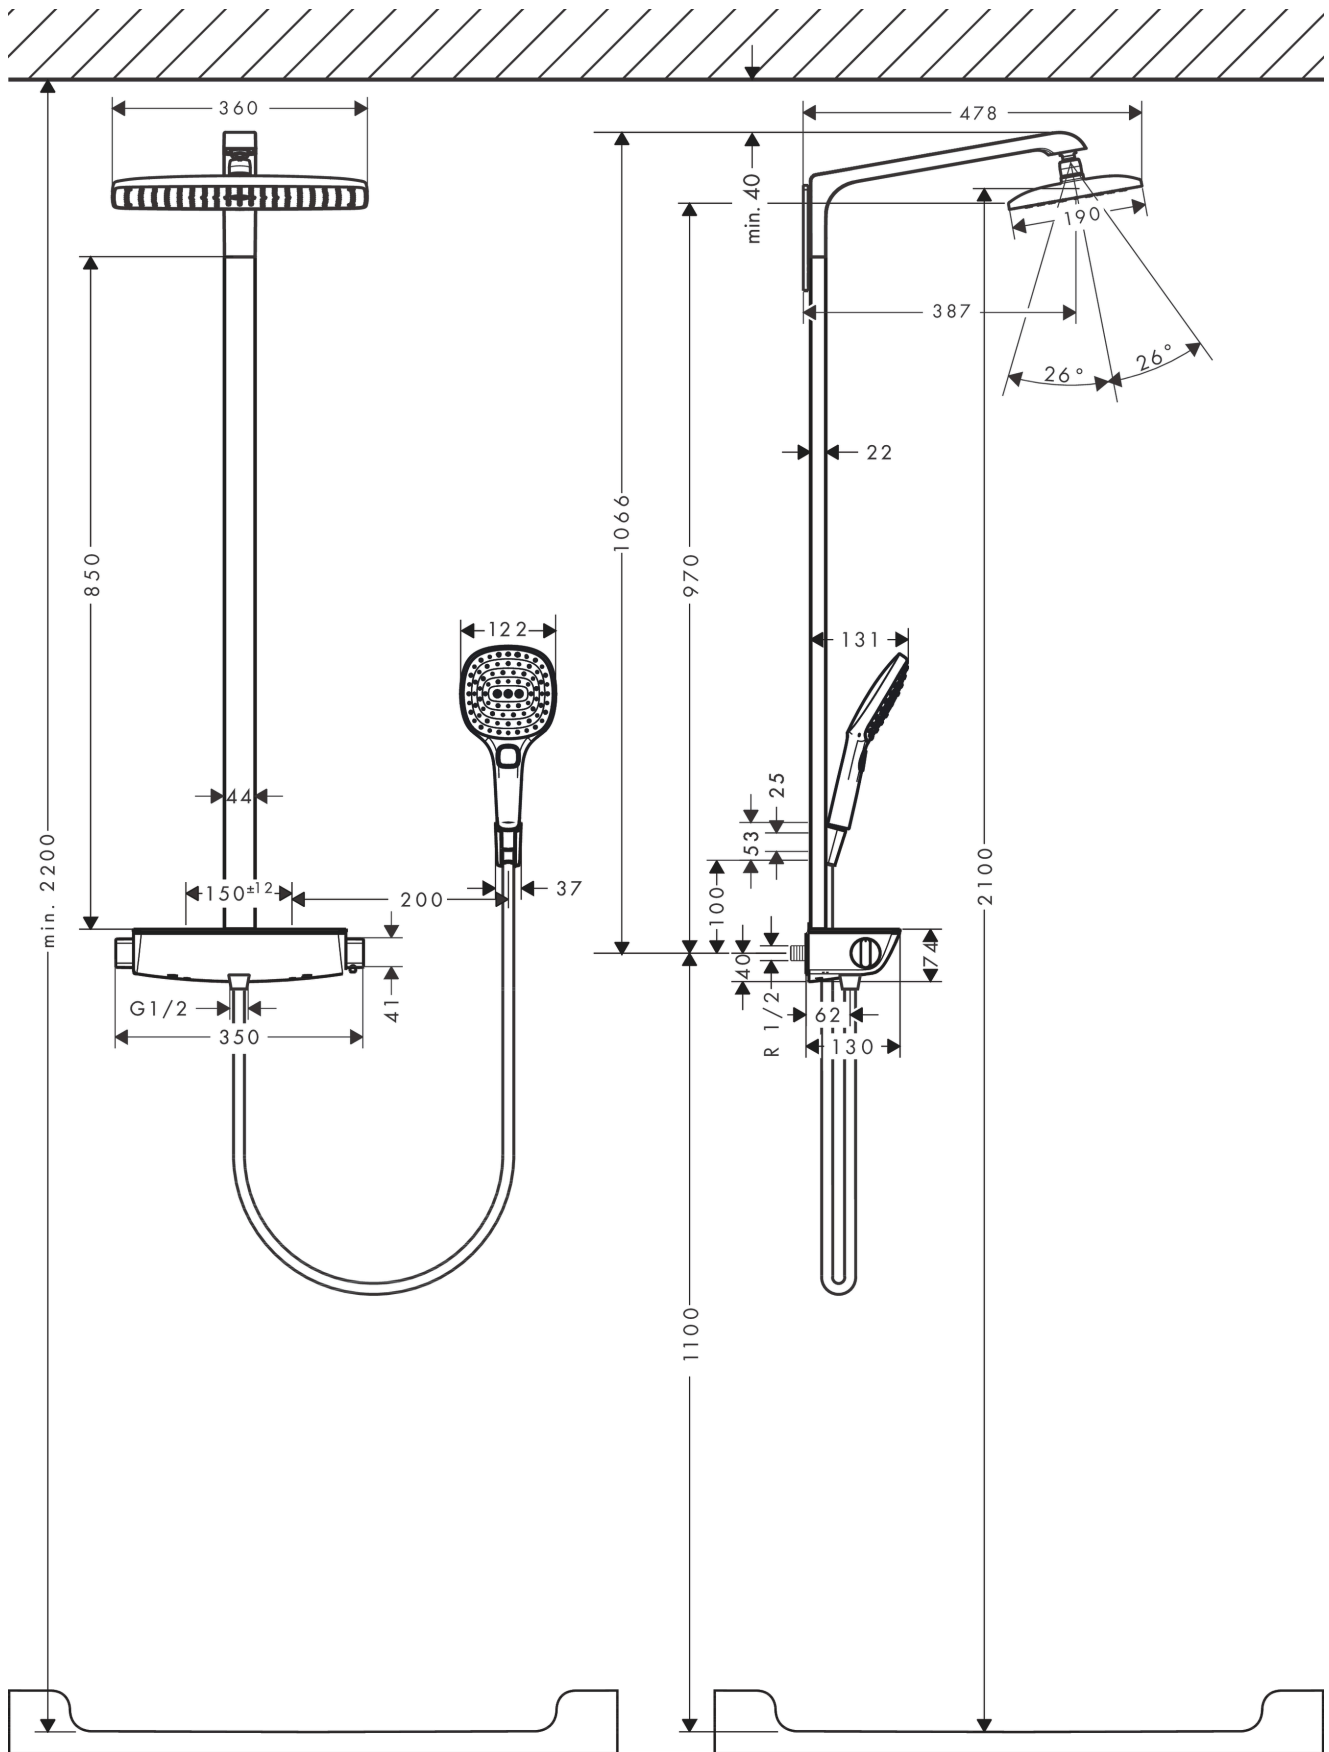

Raindance E
Showerpipe 360 1jet EcoSmart met thermostaat
 Finish: **wit/chroom** Artikelnummer: **27286400**

Beschrijving

- bestaat uit: hoofddouche, handdouche, douchethermostaat, doucheslang, douchehouder, douchestang
- hoofddouche Raindance E 360 Air
- afmeting hoofddouche: 360 x 190 mm
- straalsoort hoofddouche: RainAir volle zachte regenstraal
- planchet gemaakt van veiligheidsglas
- planchet wit veiligheidsglas
- straalsoort handdouche: RainAir volle zachte regenstraal, Rain, Whirl intensieve massagestraal
- maximale doorstroomhoeveelheid voor Showerpipe bij 3 bar: 9 l/min
- minimale bedrijfsdruk: 1 bar
- maximale bedrijfsdruk: 10 bar
- kogelgewricht: hoek hoofddouche verstelbaar
- bij montage op bestaande G 3/4 aansluitingen is adapter #02026000 nodig
- lengte douchearm hoofddouche: 380 mm
- thermostaat Ecostat Select
- veiligheidsblokkering bij 40°C
- SafetyFunctie: maximale warmwatertemperatuur vooraf instelbaar
- functies bediend met draaigreep
- hartafstand: 150 ± 12 mm
- intrinsiek veilig tegen terugstroming
- stangbreedte: 44 mm
- 2 functies

Productfoto

Maattekening

Doorstroombiagram

Raindance E
Showerpip 360 1jet EcoSmart met thermostaat
 Finish: wit/chroom Artikelnummer: 27286400

Inbouwvoorbeeld

Raindance E
Showerpip 360 1jet EcoSmart met thermostaat
 Finish: wit/chroom Artikelnummer: 27286400