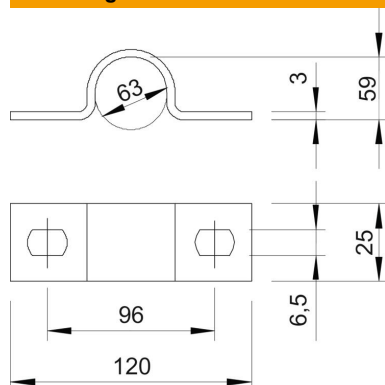

## Bevestigingsklem 823, zwaar

Artikelnummer: 1015508

Bevestigingsklem met twee voetjes 63mm

**St** Staal

**FT** thermisch verzinkt

### Stamgegevens

Artikelnummer	1015508
Type	823 63 FT
Omschrijving 1	Bevestigingsklem
Omschrijving 2	met twee voetjes
Fabrikant	OBO
Dimensie	63mm
Materiaal	Staal
Oppervlak	thermisch verzinkt
Oppervlaktenorm	DIN EN ISO 1461
Kleinste verkoop-eenheid	100
Eenheid van hoeveelheid	Stuk
Gewicht	10,7 kg
Eenheid gewicht	kg/100 st.
CO <sub>2</sub> -voetafdruk (GWP) van wieg tot poort	0,236 kg CO <sub>2</sub> e / 1 Stuk

### Afmetingen

Lengte	120 mm
Breedte	25 mm
Hoogte	59 mm
Maat A	120 mm
Maat B	96 mm
Maat b	25 mm
Maat D	63 mm
Maat d	6,5 mm
Afmeting e	10 mm
Afm. H	59 mm
Maat t	3 mm

### Technische gegevens

Afstand tot de wand	nee
Aantal kabels/ buizen	1
Uitvoering	met twee voetjes
Type bevestiging voor diameter	Schroefgat 63
Geschikt in brandbeveiligingszone	nee
Halogeenvrij met kunststof mantel	ja nee
Gatgrootte	6,5 x 10 mm
Materiaaldikte	3 mm
Nominale diameter	63 mm
UV-bestendig	ja