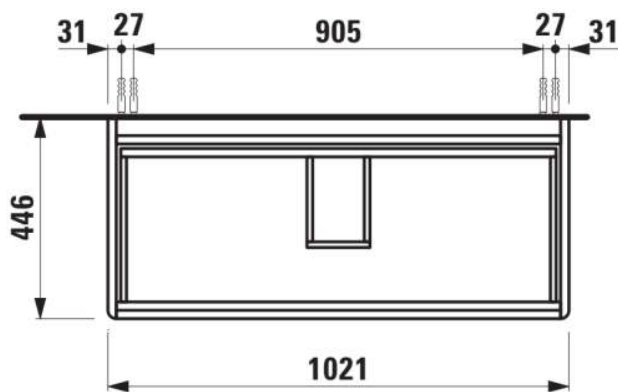

**BASE 2.0**

**Meuble sous lavabo, 2 tiroirs, compatible avec le lavabo PRO S H813966 / PRO X 810869**

**DIMENSIONS**

Longueur	1020 mm
Largeur	445 mm
Hauteur	515 mm

**COULEUR ET FINITION**

	261 Blanc brillant
---	--------------------

Boîtes de rangement : 1

Combinaison des portes et des tiroirs : 2

Tiroirs

Finition des pieds : Chromé

Hauteur maximale des pieds (mm) : 283

Matériau : MDF

Pieds ajustables

Poids net / kg : 33,4

Position du lavabo : Central

Structure du meuble : Tiroirs

Système d'ouverture et de fermeture : Tiroirs avec fermeture amortie

Type d'installation : Suspendu

**DESSINS TECHNIQUES**

COMPATIBLE AVEC

Lavabo mural ou à poser  
sur meuble