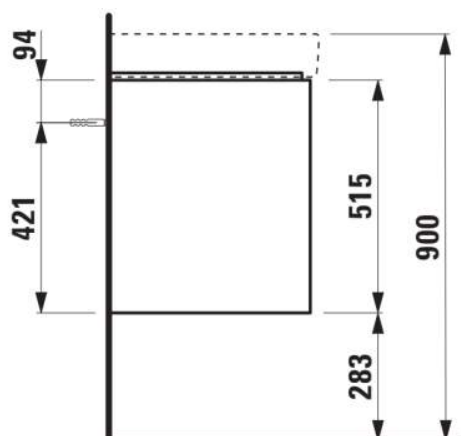

**BASE 2.0**

**Meuble sous lavabo, 2 tiroirs, compatible avec le lavabo PRO S H813966 / PRO X 810869**

**DIMENSIONS**

Longueur	1020 mm
Largeur	445 mm
Hauteur	515 mm

**COULEUR ET FINITION**

	261 Blanc brillant
---	--------------------

Boîtes de rangement : 1

Combinaison des portes et des tiroirs : 2

Tiroirs

Finition des pieds : Chromé

Hauteur maximale des pieds (mm) : 283

Matériau : MDF

Pieds ajustables

Poids net / kg : 33,4

Position du lavabo : Central

Structure du meuble : Tiroirs

Système d'ouverture et de fermeture : Tiroirs avec fermeture amortie

Type d'installation : Suspendu

**DESSINS TECHNIQUES**

COMPATIBLE AVEC

Lavabo mural ou à poser  
sur meuble