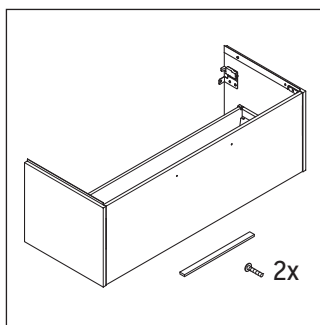

D-Code

DC 4669

Ръководство за монтаж

D-Code # 240012

Указания за употреба

Серията мебели за баня отговаря на действащите стандарти и директиви към момента на доставката и е създадена за използване в бани. Да се избягва директно пръскане с вода, напр. при използването на душа.