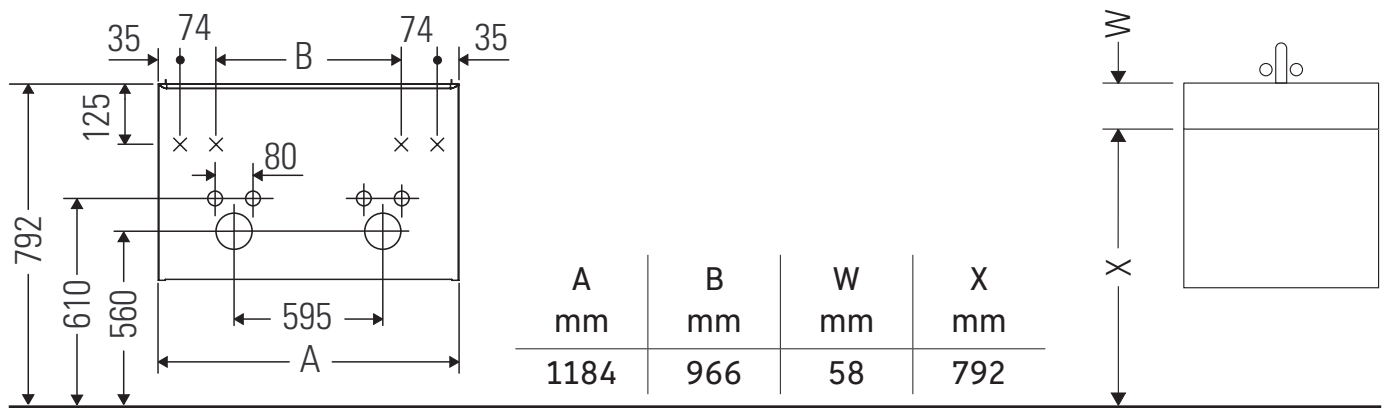

D-Code

DC 4669

Ръководство за монтаж

D-Code # 240012

Указания за употреба

Серията мебели за баня отговаря на действащите стандарти и директиви към момента на доставката и е създадена за използване в бани. Да се избягва директно пръскане с вода, напр. при използването на душа.